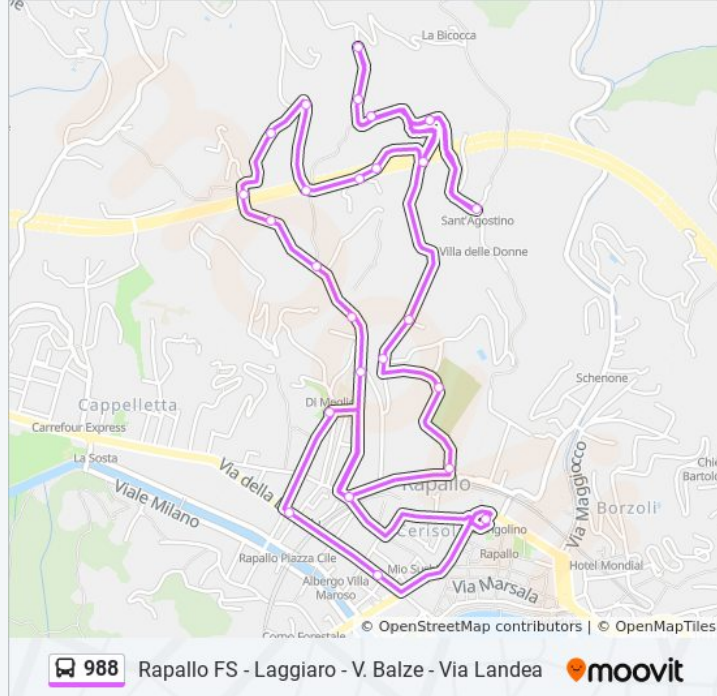

Direzione: Rapallo FS - V. Balze - V. Landea - Cimitero - Rapallo FS

31 fermate

[VISUALIZZA GLI ORARI DELLA LINEA](#)

Rapallo F.S. / Capolinea
Scuole Marconi / Rapallo
Scuole Sbarbaro (Via Laggiaro)
Via Laggiaro / Via Valle Verde
Via Laggiaro / Salita Paxo
Via Laggiaro, 96
Via Laggiaro / Ponte Autostrada
Via Del Molinello, 34
Via Delle Balze / Via Del Molinello
Via Delle Balze, 6
Via Delle Balze / Passo Delle Margherite
Via Delle Balze / Capolinea
Via Cerisola / Via Delle Balze
Via Cerisola, 81
Sant'Agostino / Chiesa
Via Cerisola, 81
Via Di Landea, 3
Via Di Landea
Via Di Landea / Capolinea
Via Di Landea

Informazioni sulla linea bus 988

Direzione: Rapallo FS - V. Balze - V. Landea - Cimitero - Rapallo FS

Fermate: 31

Durata del tragitto: 16 min

La linea in sintesi:

Via Di Landea, 3

Via Cerisola / Via Delle Balze

Via Cerisola / Via Guardastelle

Via Cerisola / 59

Rapallo Cimitero / Vvf

Via Cerisola / Via Bolzano

Scuole Marconi / Rapallo

Via Del Carmelo

Croce Bianca

Via Della Libertà/ Posta

Rapallo F.S. / Capolinea

Orari, mappe e fermate della linea bus 988 disponibili in un PDF su moovitapp.com. Usa [App Moovit](#) per ottenere tempi di attesa reali, orari di tutte le altre linee o indicazioni passo-passo per muoverti con i mezzi pubblici a Genova e Savona.