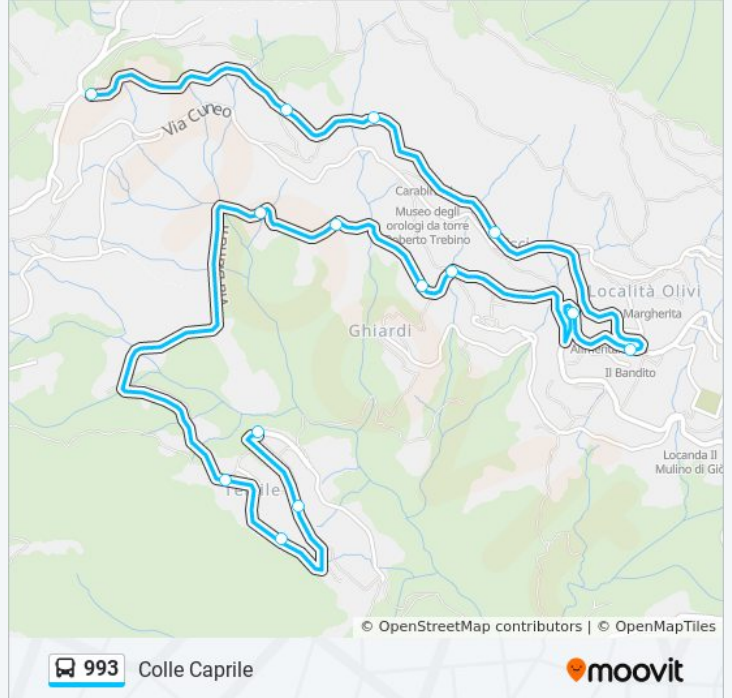

993

Colle Caprile

Visualizza In Una Pagina Web

La linea bus 993 (Colle Caprile) ha 2 percorsi. Durante la settimana è operativa:

(1) Colle Caprile: 08:15 - 16:40(2) Terrile: 08:00 - 16:25

Usa Moovit per trovare le fermate della linea bus 993 più vicine a te e scoprire quando passerà il prossimo mezzo della linea bus 993

Orari della linea bus 993

Orari di partenza verso Colle Caprile:

lunedì	08:15 - 16:40
martedì	08:15 - 16:40
mercoledì	08:15 - 16:40
giovedì	08:15 - 16:40
venerdì	08:15 - 16:40
sabato	08:15 - 16:40
domenica	Non in Servizio

Informazioni sulla linea bus 993

Direzione: Colle Caprile

Fermate: 14

Durata del tragitto: 12 min

La linea in sintesi:

Direzione: Terrile

13 fermate

[VISUALIZZA GLI ORARI DELLA LINEA](#)

Informazioni sulla linea bus 993

Direzione: Terrile

Fermate: 13

Durata del tragitto: 11 min

La linea in sintesi:

Orari, mappe e fermate della linea bus 993 disponibili in un PDF su moovitapp.com. Usa [App Moovit](#) per ottenere tempi di attesa reali, orari di tutte le altre linee o indicazioni passo-passo per muoverti con i mezzi pubblici a Genova e Savona.