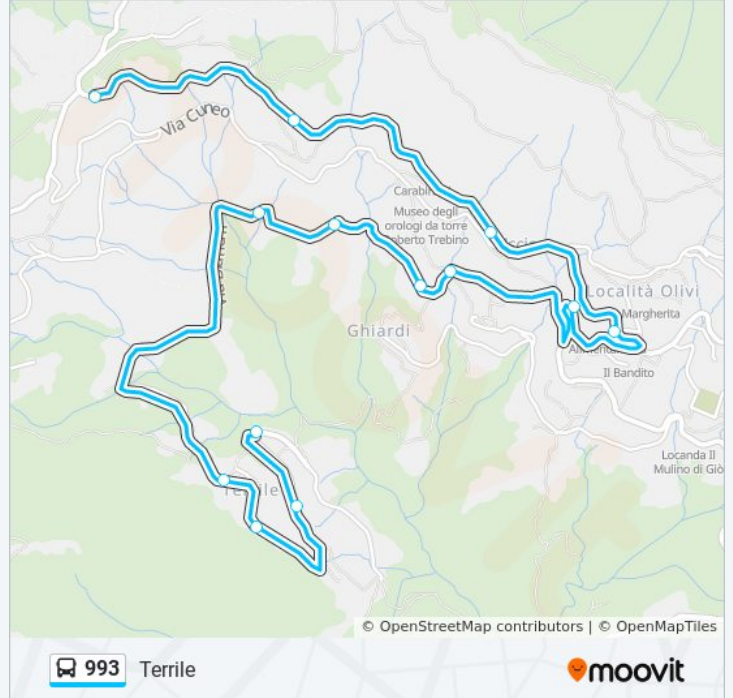

Informazioni sulla linea bus 993

Direzione: Colle Caprile

Fermate: 14

Durata del tragitto: 12 min

La linea in sintesi:

Direzione: Terrile

13 fermate

[VISUALIZZA GLI ORARI DELLA LINEA](#)

- Colle Caprile
- Arzenuovo
- Loc. Lucchi
- Uscio / Chiesa
- Uscio / Loc. Grigio
- Via Silvio Bisso, 40e
- Via Silvio Bisso, 51
- Via Banchi, 11
- Via Banchi, 23
- Terrile / Chiesa
- Frazione Terrile, 26
- Frazione Terrile, 53
- Terrile / Capolinea

Orari della linea bus 993

Orari di partenza verso Terrile:

lunedì	08:00 - 16:25
martedì	08:00 - 16:25
mercoledì	08:00 - 16:25
giovedì	08:00 - 16:25
venerdì	08:00 - 16:25
sabato	08:00 - 16:25
domenica	Non in Servizio

Informazioni sulla linea bus 993

Direzione: Terrile

Fermate: 13

Durata del tragitto: 11 min

La linea in sintesi:

Orari, mappe e fermate della linea bus 993 disponibili in un PDF su moovitapp.com. Usa [App Moovit](#) per ottenere tempi di attesa reali, orari di tutte le altre linee o indicazioni passo-passo per muoverti con i mezzi pubblici a Genova e Savona.