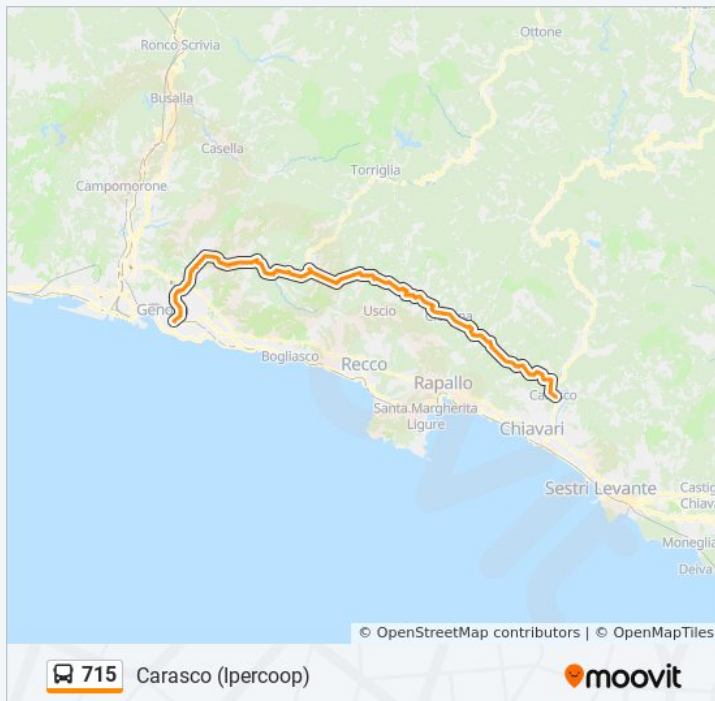

Bivio Craviasco

## Informazioni sulla linea bus 715

**Direzione:** Carasco (Ipercoop)

**Fermate:** 92

**Durata del tragitto:** 79 min

**La linea in sintesi:**

Acqua Di Ognio

Sotto Ognio

Donega