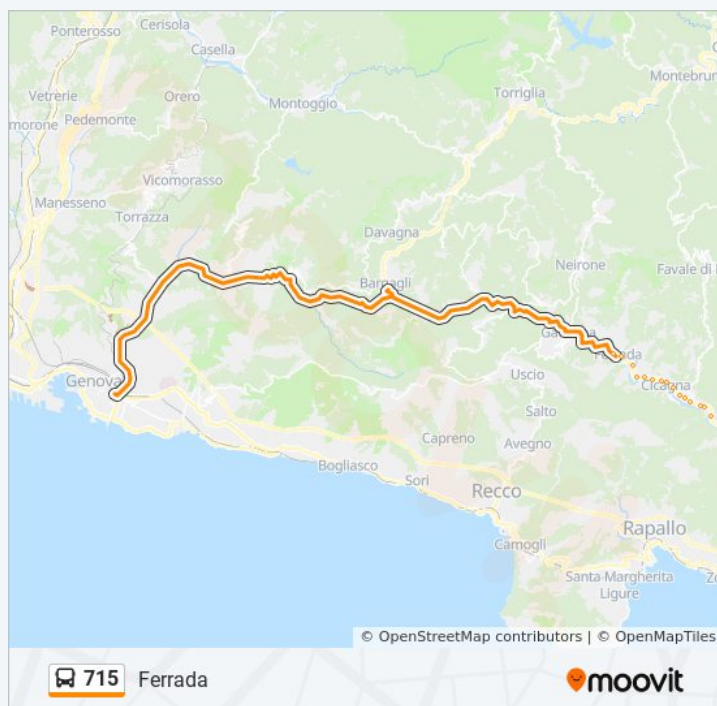

### Informazioni sulla linea bus 715

**Direzione:** Ferrada

**Fermate:** 50

**Durata del tragitto:** 71 min

**La linea in sintesi:**

Via Bavari / Bivio Per Davagna

Via Bavari / Rifugio Sherwood

Loc. La Presa