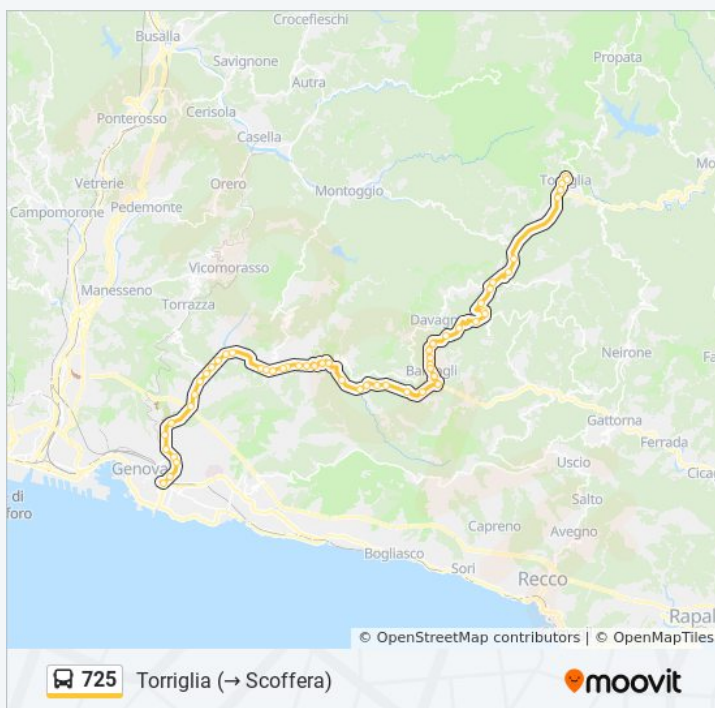

Via Bavari / Loc. Tane Stoppani

Via Bavari / Bivio Per Davagna

Via Bavari / Rifugio Sherwood

Loc. La Presa

Via Dei Partigiani / Bivio Viganego

**Orari della linea bus 725**

Orari di partenza verso Torrignia (→ Scoffera):

lunedì	06:30 - 20:30
martedì	06:30 - 20:30
mercoledì	06:30 - 20:30
giovedì	06:30 - 20:30
venerdì	06:30 - 20:30
sabato	06:30 - 20:30
domenica	06:00 - 21:15

**Informazioni sulla linea bus 725**

**Direzione:** Torrignia (→ Scoffera)

**Fermate:** 54

**Durata del tragitto:** 65 min

**La linea in sintesi:**

Via Dei Partigiani

Loc. Trapena Fioraio

Loc. Trapena

Via Cevasco 17 / Variante Di Traso

Località Rolla