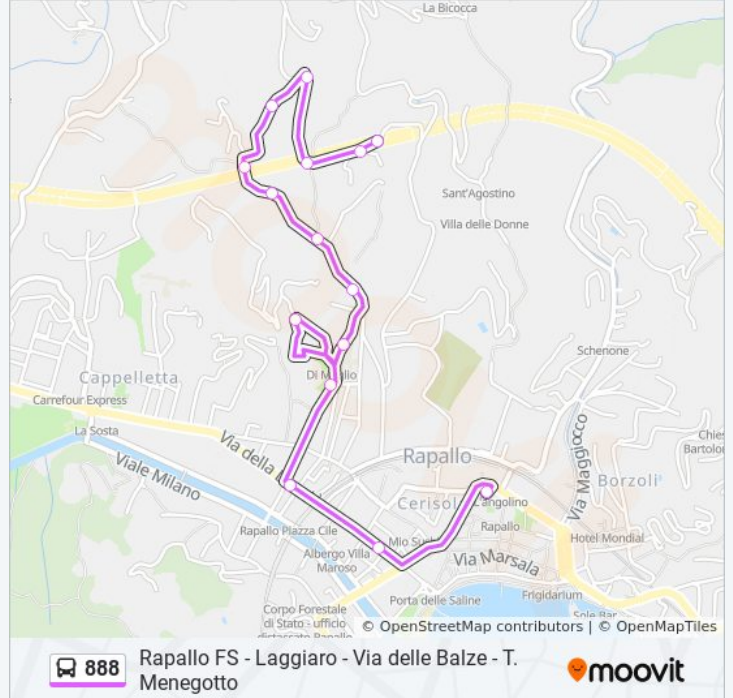

Direzione: Rapallo FS (→ Torre Menegotto)

15 fermate

[VISUALIZZA GLI ORARI DELLA LINEA](#)

Via Delle Balze / Capolinea
Via Delle Balze / Passo Delle Margherite
Via Delle Balze, 6
Via Delle Balze / Via Del Molinello
Via Del Molinello, 34
Via Laggiaro / Ponte Autostrada
Via Laggiaro, 96
Via Laggiaro / Salita Paxo
Via Laggiaro / Via Valle Verde
Scuole Sbarbaro
Via Torre Del Menegotto
Via Del Carmelo
Croce Bianca
Via Della Libertà/ Posta
Rapallo F.S. / Capolinea

Orari della linea bus 888

Orari di partenza verso Rapallo FS (→ Torre Menegotto):

lunedì	11:47 - 18:27
martedì	11:47 - 18:27
mercoledì	11:47 - 18:27
giovedì	11:47 - 18:27
venerdì	11:47 - 18:27
sabato	11:47 - 18:27
domenica	11:47 - 18:27

Informazioni sulla linea bus 888

Direzione: Rapallo FS (→ Torre Menegotto)

Fermate: 15

Durata del tragitto: 7 min

La linea in sintesi:

Direzione: Via Delle Balze

12 fermate

[VISUALIZZA GLI ORARI DELLA LINEA](#)

- Rapallo F.S. / Capolinea
- Scuole Marconi / Rapallo
- Scuole Sbarbaro (Via Laggiaro)
- Via Laggiaro / Via Valle Verde
- Via Laggiaro / Salita Paxo
- Via Laggiaro, 96
- Via Laggiaro / Ponte Autostrada
- Via Del Molinello, 34
- Via Delle Balze / Via Del Molinello
- Via Delle Balze, 6
- Via Delle Balze / Passo Delle Margherite
- Via Delle Balze / Capolinea