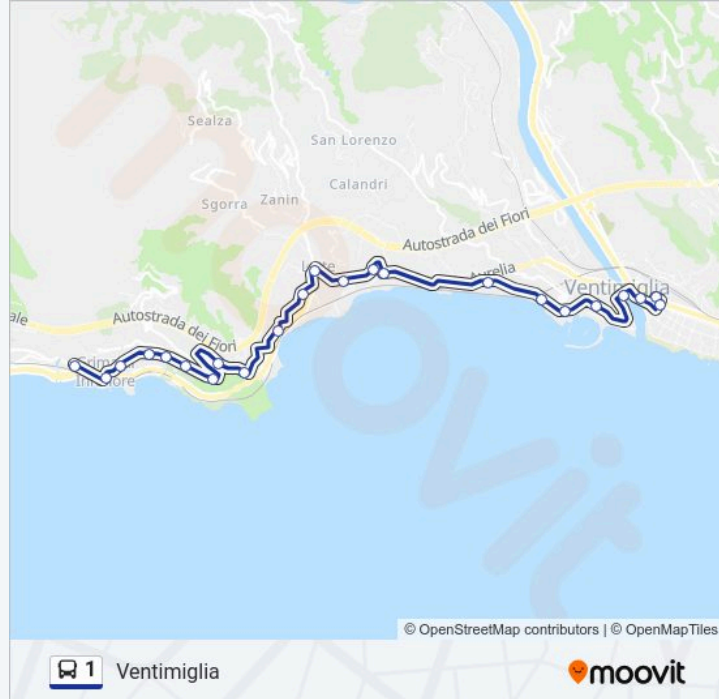

Ventimiglia Colla

Ventimiglia Borgo

Ventimiglia Mercato

Ventimiglia Via Della Repubblica Onestà

Ventimiglia Via Cavour Capolinea (Stazione F.S.)

Orari, mappe e fermate della linea bus 1 disponibili in un PDF su moovitapp.com. Usa App Moovit per ottenere tempi di attesa reali, orari di tutte le altre linee o indicazioni passo-passo per muoverti con i mezzi pubblici a Genova e Savona.

© 2024 Moovit - Tutti i diritti riservati