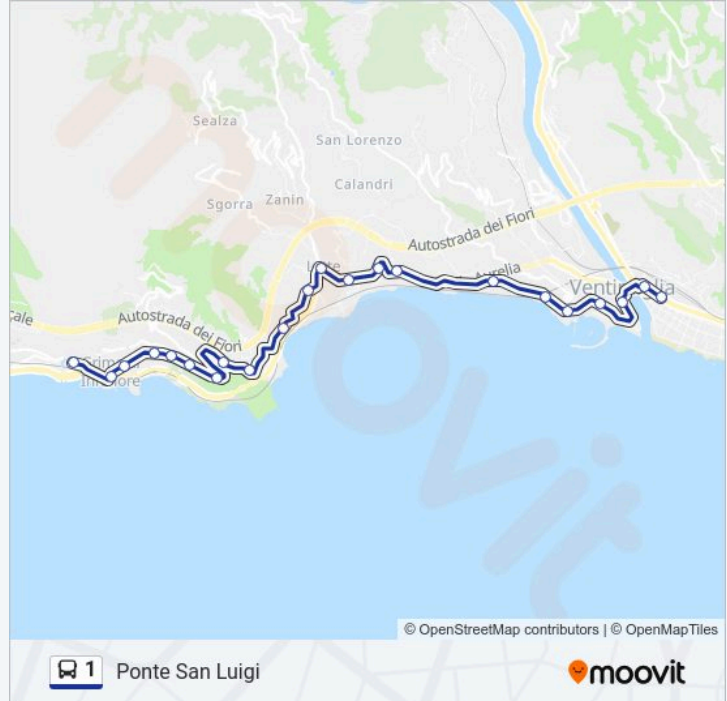

Informazioni sulla linea bus 1

Direzione: Ponte San Luigi

Fermate: 22

Durata del tragitto: 22 min

La linea in sintesi:

Ventimiglia Ponte San Luigi (Capolinea)

Direzione: Ventimiglia

23 fermate

[VISUALIZZA GLI ORARI DELLA LINEA](#)

Ventimiglia Ponte San Luigi
Ventimiglia Villa Voronoff
Ventimiglia Villaggio Europa
Ventimiglia Ufficio Postale
Ventimiglia San Pietro
Ventimiglia Bivio Grimaldi
Ventimiglia La Mortola
Ventimiglia Ciabauda
Ventimiglia Giardini Hambury
Ventimiglia Casa Cantoniera Belvedere
Ventimiglia Latte Ricovero
Latte Centro
Latte Ufficio Postale
Ventimiglia Casermone
Ventimiglia Villa Uliveto
Ventimiglia Porta Canarda
Ventimiglia Passo Ville
Ventimiglia Caserma Umberto I