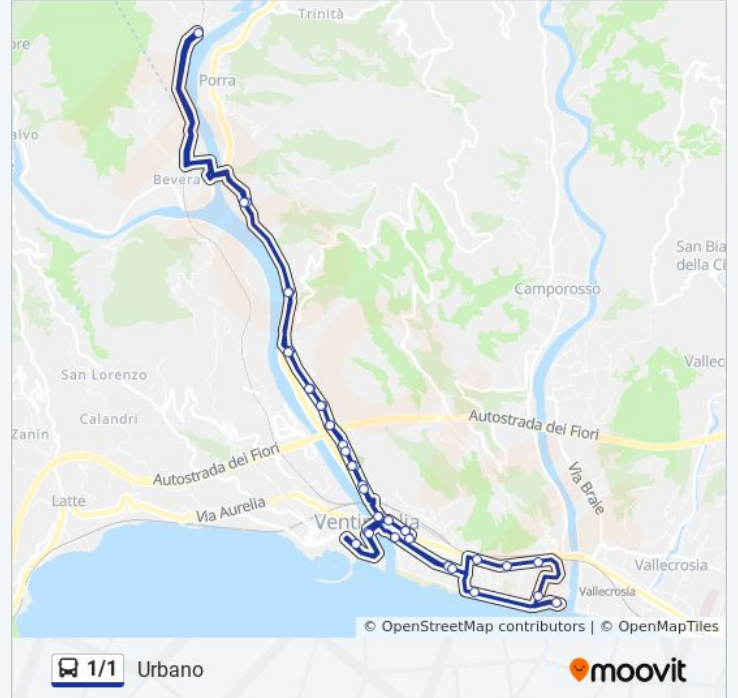

Direzione: Urbano

37 fermate

[VISUALIZZA GLI ORARI DELLA LINEA](#)

Ventimiglia - Via Cavour (Stazione F.S.)
Ventimiglia - Via Cavour
Ventimiglia - Via Tenda
Ventimiglia - Via Tenda
Ventimiglia - Cimitero
Ventimiglia - Corso Limone Piemonte (Centro Commerciale)
Ventimiglia - Corso Limone Piemonte
Ventimiglia - Scuola Media Cavour
Ventimiglia - Corso Limone Piemonte
Ventimiglia - Corso Limone Piemonte
Ventimiglia - Corso Limone Piemonte
Ventimiglia - Corso Limone Piemonte
Ventimiglia - Varase
Ventimiglia - Corso Limone Piemonte
Ventimiglia - Corso Limone Piemonte
Ventimiglia - Corso Limone Piemonte
Ventimiglia - Corso Limone Piemonte
Ventimiglia - Scuola Media Cavour
Ventimiglia - Corso Limone Piemonte
Ventimiglia - Via Tenda (Centro Commerciale)

Informazioni sulla linea bus 1/1

Direzione: Urbano

Fermate: 37

Durata del tragitto: 38 min

La linea in sintesi:

Ventimiglia - Cimitero

Ventimiglia - Via Tenda

Ventimiglia - Via Tenda

Ventimiglia - Via Lamboglia

Ventimiglia - Rotonda Altiero Spinelli

Ventimiglia - Passeggiata Trento E Trieste

Ventimiglia Via Roma Scuole

Ventimiglia Via Della Repubblica Onestà

Ventimiglia - Via Cavour (Stazione F.S.)

Orari, mappe e fermate della linea bus 1/1 disponibili in un PDF su moovitapp.com. Usa [App Moovit](#) per ottenere tempi di attesa reali, orari di tutte le altre linee o indicazioni passo-passo per muoverti con i mezzi pubblici a Genova e Savona.