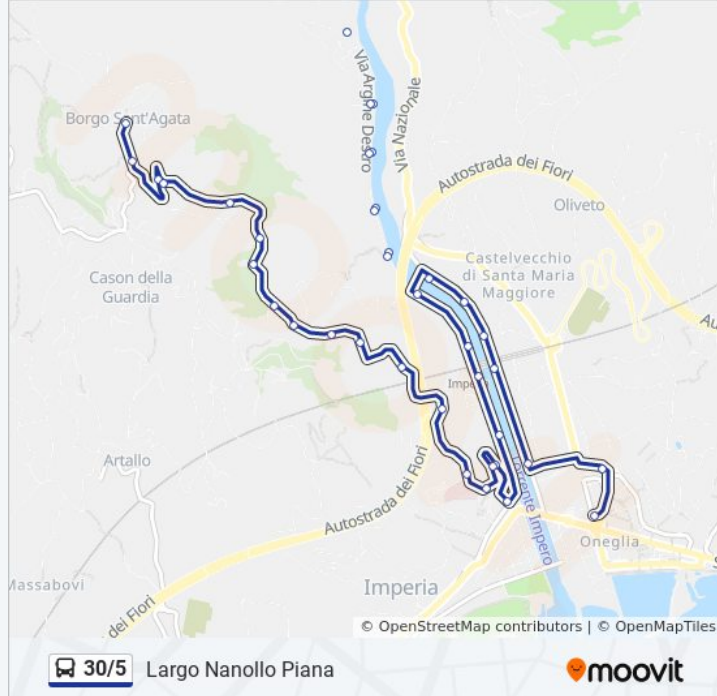

**Informazioni sulla linea bus 30/5**

**Direzione:** Largo Nanollo Piana

**Fermate:** 38

**Durata del tragitto:** 26 min

**La linea in sintesi:**

Argine Destro (Ponte Di Barcheto)

Argine Destro Fr. 449

Argine Destro Fr. 481

Argine Sinistro Fr. 134

Argine Sinistro Fr. 80

Argine Sinistro (Stazione F.S.)

Argine Sinistro Fr. 38

Via Garessio 1

Largo Nanollo Piana (Stallo 3)

### Direzione: Sant'Agata

37 fermate

[VISUALIZZA GLI ORARI DELLA LINEA](#)

Largo Nanollo Piana (Stallo 3)

Via Garessio 2

Argine Sinistro (Stazione F.S.)

Argine Sinistro 80

Argine Sinistro 134

### Informazioni sulla linea bus 30/5

**Direzione:** Sant'Agata

**Fermate:** 37

**Durata del tragitto:** 25 min

**La linea in sintesi:**

Argine Destro 511

Argine Destro 481

Argine Destro 449