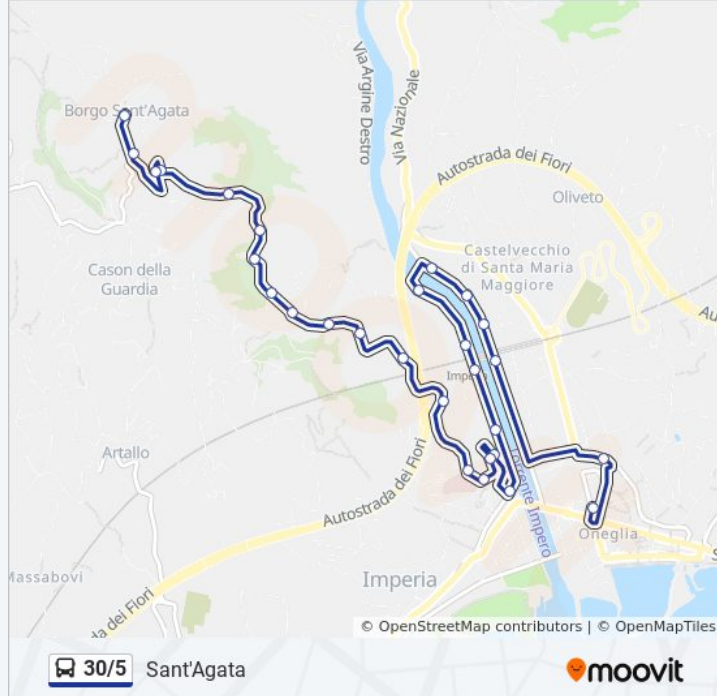

### Informazioni sulla linea bus 30/5

**Direzione:** Sant'Agata

**Fermate:** 37

**Durata del tragitto:** 25 min

**La linea in sintesi:**

Argine Destro 511

Argine Destro 481

Argine Destro 449

Argine Destro (Ponte Di Barcheto)

Argine Destro 299

Argine Destro (Stazione F.S.)

Argine Destro 127

Borgo San Moro

Via Sant'Agata

Via Sant'Agata

Via Sant'Agata (Ospedale)

Via Sant'Agata

Via Sant'Agata

Via Sant'Agata

Via Sant'Agata

Via Sant'Agata

Via Sant'Agata (Frantoio)

Via Sant'Agata (Fontana Rosa)

Via Sant'Agata

Via Sant'Agata

Via Sant'Agata

Via Sant'Agata

Via Sant'Agata

Sant'Agata - Via Silvio Pellico

Sant'Agata - Centro

Orari, mappe e fermate della linea bus 30/5 disponibili in un PDF su [moovitapp.com](https://moovitapp.com). Usa [App Moovit](#) per ottenere tempi di attesa reali, orari di tutte le altre linee o indicazioni passo-passo per muoverti con i mezzi pubblici a Genova e Savona.