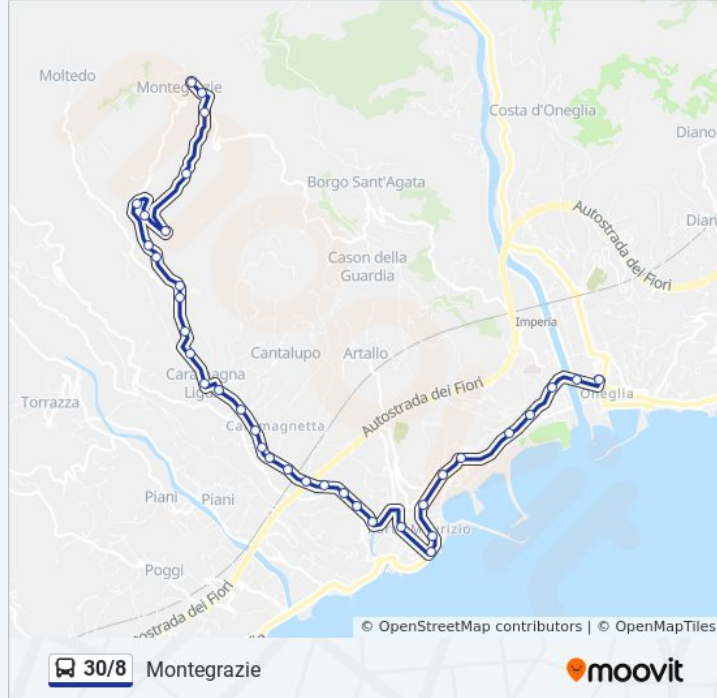

Informazioni sulla linea bus 30/8

Direzione: Montegrazie

Fermate: 36

Durata del tragitto: 21 min

La linea in sintesi:

Via Airenti

Via Airenti

Via Airenti

Via Airenti

Via Airenti

Via Airenti

Via Airenti

Via Caramagna

Via Caramagna

Via Caramagna

Via Caramagna

Caramagna - Centro

Caramagna - Via Molto

Caramagna - Via Molto

Strada Montegrazie

Strada Montegrazie

Strada Montegrazie

Strada Montegrazie

Strada Montegrazie (Ciappa)

Strada Montegrazie

Strada Montegrazie

Strada Montegrazie

Strada Montegrazie

Montegrazie - Via Santa Caterina

Montegrazie - Centro

Direzione: Porto Maurizio Via Cascione

28 fermate