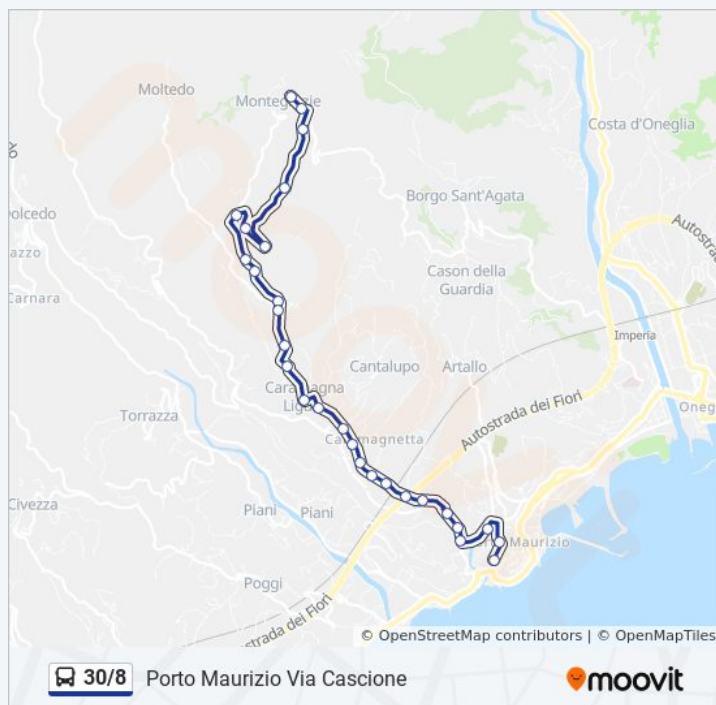

Via Airenti

Via Airenti

Via Airenti

Via Airenti

Via Airenti

Via Colombera

Via Colombera

Via Martiri Della Libertà

Piazza Ricci

Via Cascione

domenica

Non in Servizio

Informazioni sulla linea bus 30/8

Direzione: Porto Maurizio Via Cascione

Fermate: 28

Durata del tragitto: 24 min

La linea in sintesi:

Orari, mappe e fermate della linea bus 30/8 disponibili in un PDF su moovitapp.com. Usa [App Moovit](#) per ottenere tempi di attesa reali, orari di tutte le altre linee o indicazioni passo-passo per muoverti con i mezzi pubblici a Genova e Savona.