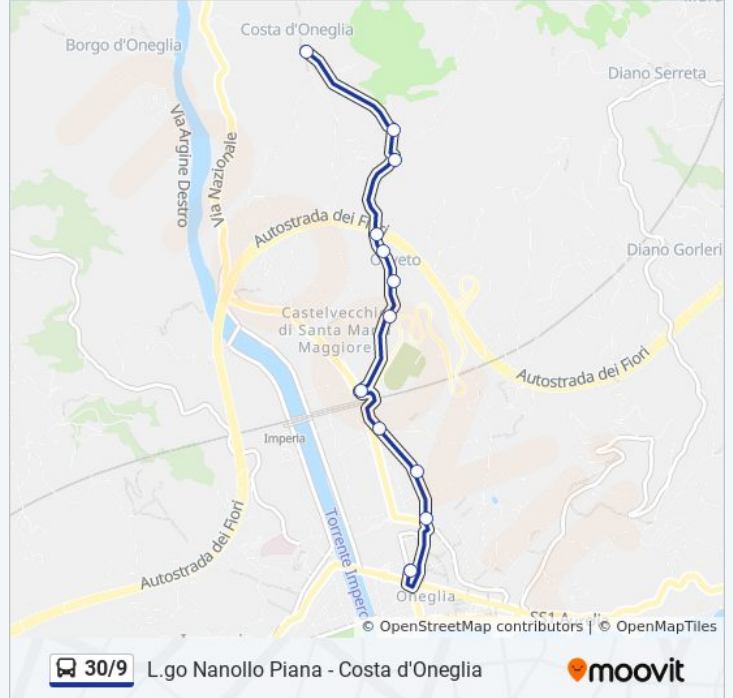

Usa Moovit per trovare le fermate della linea bus 30/9 più vicine a te e scoprire quando passerà il prossimo mezzo della linea bus 30/9

**Direzione: Costa D'Oneglia**

12 fermate

[VISUALIZZA GLI ORARI DELLA LINEA](#)

### Orari della linea bus 30/9

Orari di partenza verso Costa D'Oneglia:

lunedì	07:30 - 19:00
martedì	07:30 - 19:00
mercoledì	07:30 - 19:00
giovedì	07:30 - 19:00
venerdì	07:30 - 19:00
sabato	07:30 - 19:00
domenica	Non in Servizio

### Informazioni sulla linea bus 30/9

**Direzione:** Costa D'Oneglia

**Fermate:** 12

**Durata del tragitto:** 9 min

**La linea in sintesi:**

### Direzione: Largo Nanollo Piana

12 fermate

[VISUALIZZA GLI ORARI DELLA LINEA](#)

- Costa D'Oneglia
- Via Musso
- Via Musso (Panegai)
- Via Musso (Ponte)
- Via Musso
- Via Musso
- Via Musso
- Via Musso
- Via Garessio 29
- Via Garessio 15
- Via Garessio 1
- Largo Nanollo Piana (Stallo 3)