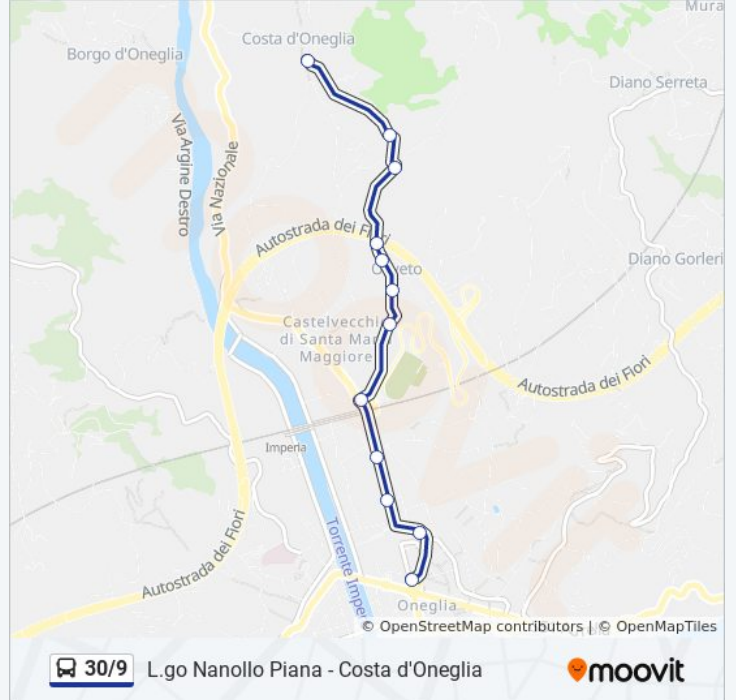

### Informazioni sulla linea bus 30/9

**Direzione:** Costa D'Oneglia

**Fermate:** 12

**Durata del tragitto:** 9 min

**La linea in sintesi:**

### Direzione: Largo Nanollo Piana

12 fermate

[VISUALIZZA GLI ORARI DELLA LINEA](#)

- Costa D'Oneglia
- Via Musso
- Via Musso (Panegai)
- Via Musso (Ponte)
- Via Musso
- Via Musso
- Via Musso
- Via Musso
- Via Garessio 29
- Via Garessio 15
- Via Garessio 1
- Largo Nanollo Piana (Stallo 3)

### Orari della linea bus 30/9

Orari di partenza verso Largo Nanollo Piana:

lunedì	07:45 - 19:15
martedì	07:45 - 19:15
mercoledì	07:45 - 19:15
giovedì	07:45 - 19:15
venerdì	07:45 - 19:15
sabato	07:45 - 19:15
domenica	Non in Servizio

### Informazioni sulla linea bus 30/9

**Direzione:** Largo Nanollo Piana

**Fermate:** 12

**Durata del tragitto:** 9 min

**La linea in sintesi:**

Orari, mappe e fermate della linea bus 30/9 disponibili in un PDF su [moovitapp.com](https://moovitapp.com). Usa [App Moovit](#) per ottenere tempi di attesa reali, orari di tutte le altre linee o indicazioni passo-passo per muoverti con i mezzi pubblici a Genova e Savona.