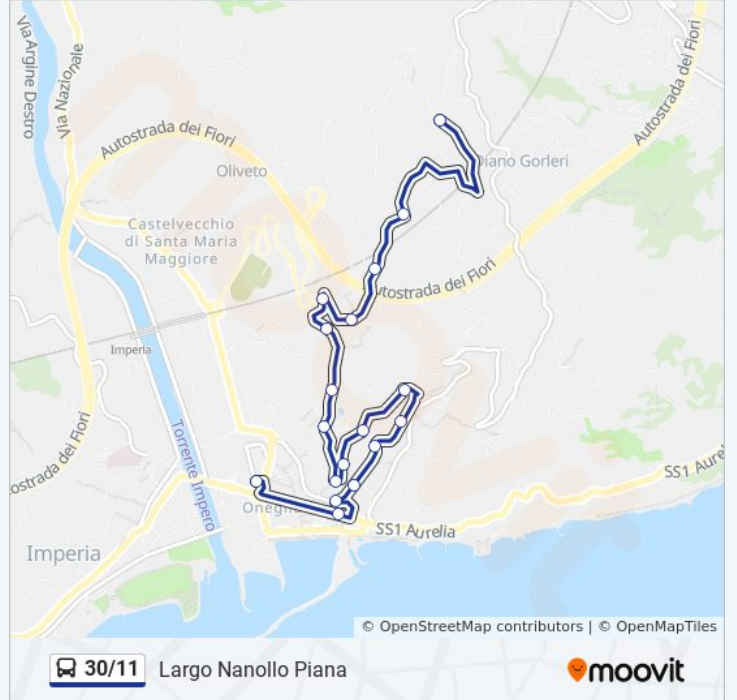

Direzione: Cascine

13 fermate

[VISUALIZZA GLI ORARI DELLA LINEA](#)

Largo Nanollo Piana (Stallo 3)

Piazza Andrea Doria

Piazza Nino Bixio

Via Agnesi (Santa Lucia)

Via Berio

Via Don Minzoni

Via Don Minzoni

Via Don Minzoni

Via Don Minzoni

Via Santa Lucia

Via Santa Lucia (Chiesa)

Via Santa Lucia (Itis)

Via Agnesi (Santa Lucia)

Piazza Calvi

Largo Nanollo Piana (Stallo 3)

Orari della linea bus 30/11

Orari di partenza verso Largo Nanollo Piana:

lunedì	08:15 - 19:30
martedì	08:15 - 19:30
mercoledì	08:15 - 19:30
giovedì	08:15 - 19:30
venerdì	08:15 - 19:30
sabato	08:15 - 19:30
domenica	Non in Servizio

Informazioni sulla linea bus 30/11

Direzione: Largo Nanollo Piana

Fermate: 18

Durata del tragitto: 14 min

La linea in sintesi:

Orari, mappe e fermate della linea bus 30/11 disponibili in un PDF su moovitapp.com. Usa [App Moovit](#) per ottenere tempi di attesa reali, orari di tutte le altre linee o indicazioni passo-passo per muoverti con i mezzi pubblici a Genova e Savona.