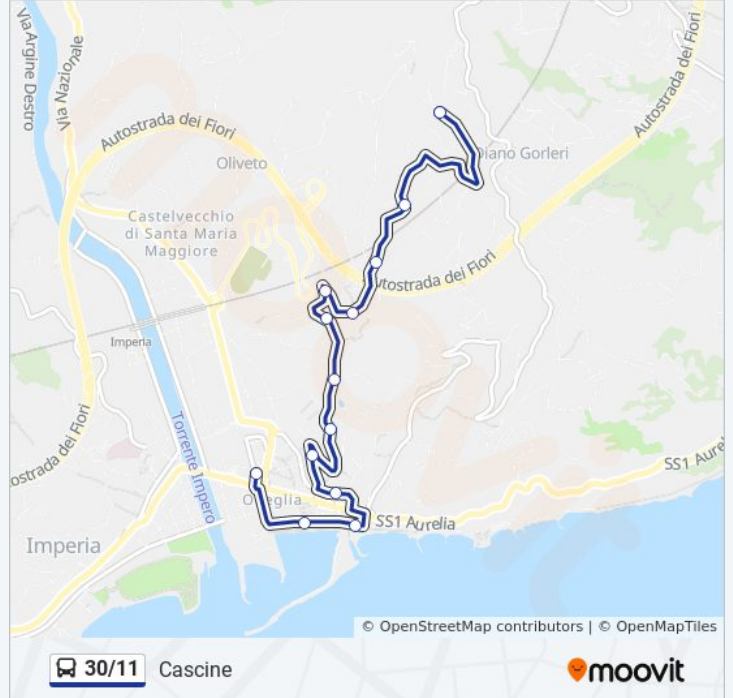

Direzione: Cascine

13 fermate

[VISUALIZZA GLI ORARI DELLA LINEA](#)

Largo Nanollo Piana (Stallo 3)

Piazza Andrea Doria

Piazza Nino Bixio

Via Agnesi (Santa Lucia)

Via Berio

Via Carli

Via Carli

Via Carli

Via Carli (Chiesa)

Via Carli (Lagoni)

Via Carli

Via Carli

Imperia - Cascine

Informazioni sulla linea bus 30/11

Direzione: Cascine

Fermate: 13

Durata del tragitto: 11 min

La linea in sintesi:

Direzione: Largo Nanollo Piana

18 fermate

[VISUALIZZA GLI ORARI DELLA LINEA](#)

Via Don Minzoni

Via Don Minzoni

Via Don Minzoni

Via Don Minzoni

Via Santa Lucia

Via Santa Lucia (Chiesa)

Via Santa Lucia (Itis)

Via Agnesi (Santa Lucia)