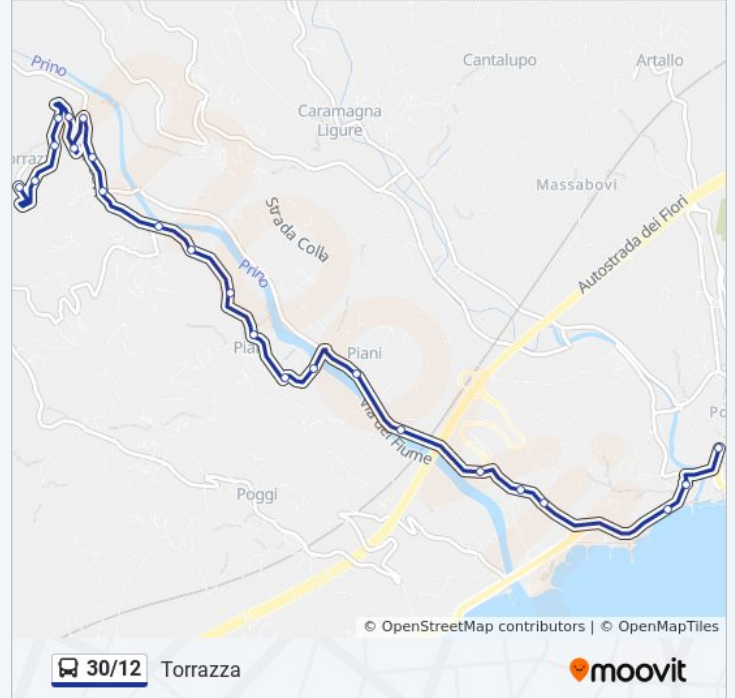

### Informazioni sulla linea bus 30/12

**Direzione:** Torrazza

**Fermate:** 34

**Durata del tragitto:** 24 min

**La linea in sintesi:**

Via Littardi

Via Della Chiesa Di Piani

Piani - Piazza Della Chiesa

Via Clavi

Via Clavi

Via Clavi

Via Clavi (Ronchi Brighei)

Via Clavi (Coppi Rossi)

Via Clavi

Località Clavi

Strada Torrazza (Chiesa)

Strada Torrazza

Strada Torrazza

Pozzi Di Torrazza

Strada Torrazza

Torrazza - Centro

Orari, mappe e fermate della linea bus 30/12 disponibili in un PDF su [moovitapp.com](https://moovitapp.com). Usa [App Moovit](#) per ottenere tempi di attesa reali, orari di tutte le altre linee o indicazioni passo-passo per muoverti con i mezzi pubblici a Genova e Savona.