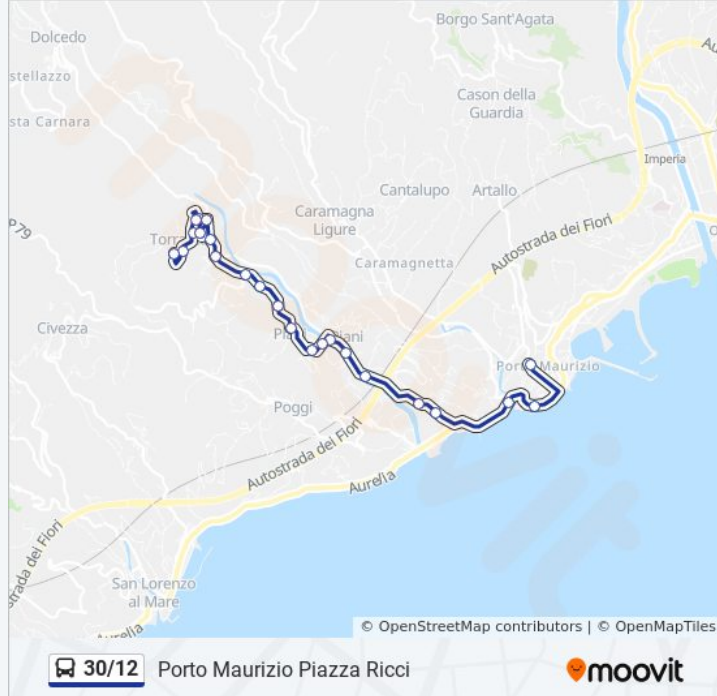

### Direzione: Porto Maurizio Piazza Ricci

23 fermate

[VISUALIZZA GLI ORARI DELLA LINEA](#)

Torrazza - Centro

Strada Torrazza

Pozzi Di Torrazza

Strada Torrazza

Strada Torrazza

### Orari della linea bus 30/12

Orari di partenza verso Porto Maurizio Piazza Ricci:

lunedì	14:20 - 18:40
martedì	14:20 - 18:40
mercoledì	14:20 - 18:40
giovedì	14:20 - 18:40
venerdì	14:20 - 18:40
sabato	14:20 - 18:40
domenica	Non in Servizio

### Informazioni sulla linea bus 30/12

**Direzione:** Porto Maurizio Piazza Ricci

**Fermate:** 23

**Durata del tragitto:** 16 min

**La linea in sintesi:**

Via Littardi

Via Littardi

Via Nizza (Università)

### Direzione: Torrazza

34 fermate

[VISUALIZZA GLI ORARI DELLA LINEA](#)

Largo Nanollo Piana (Stallo 3)

Ponte Impero

Viale Matteotti 177

Piazza Della Vittoria

Viale Matteotti (Municipio)