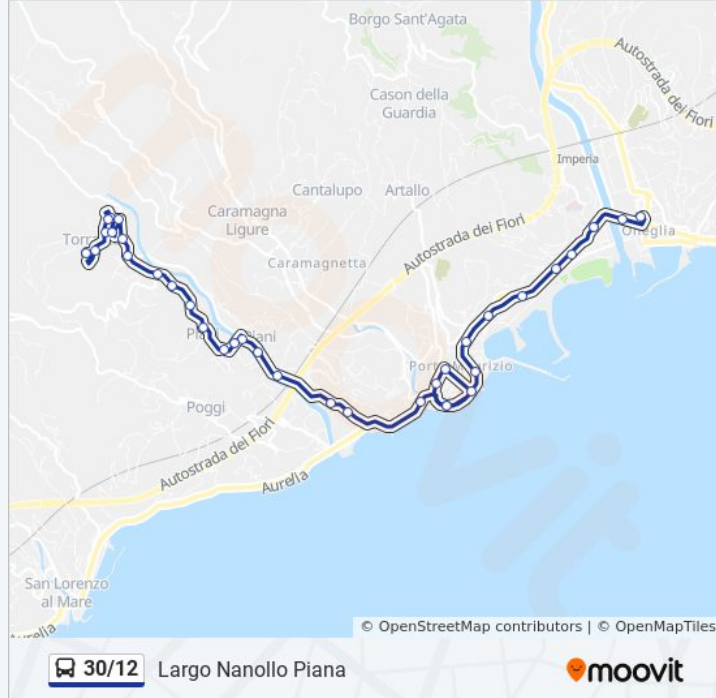

**Informazioni sulla linea bus 30/12****Direzione:** Largo Nanollo Piana**Fermate:** 32**Durata del tragitto:** 24 min**La linea in sintesi:**

Corso Garibaldi Fr. 110

Corso Garibaldi Fr. 86

Corso Garibaldi Fr. 58

Viale Matteotti 22

Via Battaglione Alpini Pieve Di Teco

Viale Matteotti, Corso Roosevelt

Viale Matteotti (Municipio)

Piazza Della Vittoria

Viale Matteotti 120

Ponte Impero

Largo Nanollo Piana (Stallo 3)

### Direzione: Porto Maurizio Piazza Ricci

23 fermate

[VISUALIZZA GLI ORARI DELLA LINEA](#)

Torrazza - Centro

Strada Torrazza

Pozzi Di Torrazza

Strada Torrazza

Strada Torrazza

Strada Torrazza (Chiesa)

Località Clavi

Via Clavi

Via Clavi (Coppi Rossi)

Via Clavi (Ronchi Brighei)

Via Clavi

Via Clavi

Via Clavi