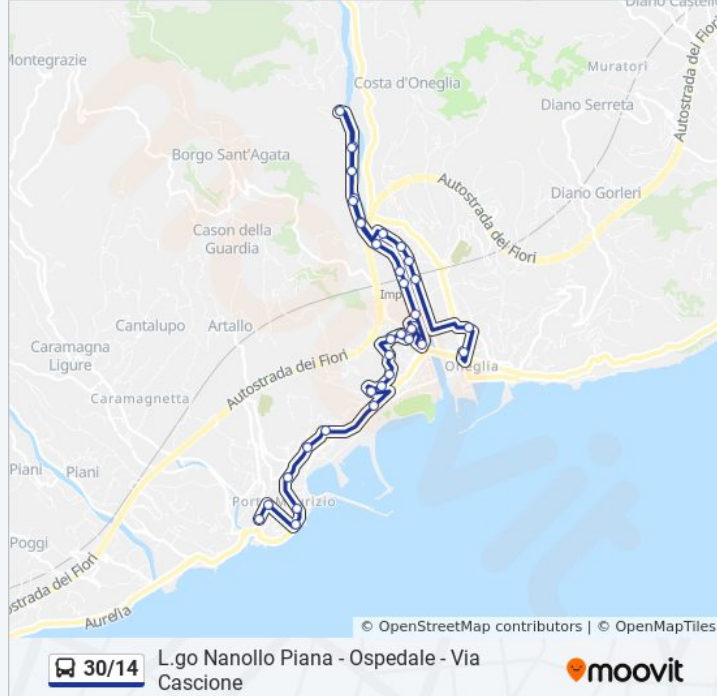

Direzione: Ospedale

Fermate: 25

Durata del tragitto: 15 min

La linea in sintesi:

Via Amoretti

Caserma Pietro Crespi

Viale Matteotti (Municipio)

Piazza Della Vittoria

Informazioni sulla linea bus 30/14

Direzione: Via Cascione -> Ospedale

Fermate: 28

Durata del tragitto: 22 min

La linea in sintesi:

Via Amoretti

Caserma Pietro Crespi

Viale Matteotti (Municipio)

Viale Matteotti 147

Viale Matteotti 79

Viale Matteotti 31

Corso Garibaldi 58

Corso Garibaldi 80

Galleria Gastaldi

Via Cascione

Orari, mappe e fermate della linea bus 30/14 disponibili in un PDF su moovitapp.com. Usa [App Moovit](#) per ottenere tempi di attesa reali, orari di tutte le altre linee o indicazioni passo-passo per muoverti con i mezzi pubblici a Genova e Savona.