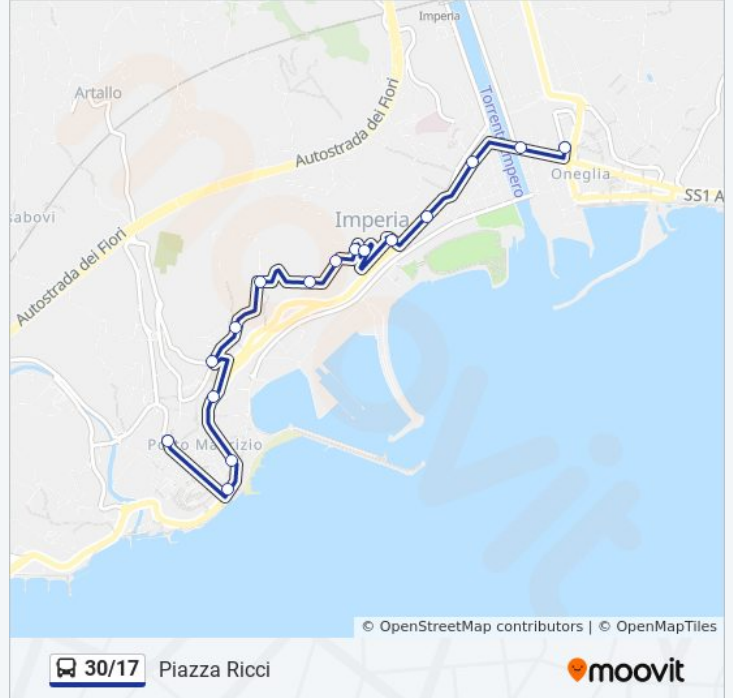

30/17

Piazza Ricci

Visualizza In Una Pagina Web

La linea bus 30/17 (Piazza Ricci) ha 2 percorsi. Durante la settimana è operativa:

(1) Piazza Ricci: 08:30 - 14:30(2) Via Cascione: 18:15

Usa Moovit per trovare le fermate della linea bus 30/17 più vicine a te e scoprire quando passerà il prossimo mezzo della linea bus 30/17

Direzione: Piazza Ricci

16 fermate

[VISUALIZZA GLI ORARI DELLA LINEA](#)

Largo Nanollo Piana (Stallo 3)
Ponte Impero
Viale Matteotti 177
Piazza Della Vittoria
Viale Vittorio Veneto (Municipio)
Viale Vittorio Veneto
Viale Vittorio Veneto
Viale Vittorio Veneto
Viale Vittorio Veneto
Via Roosevelt
Via Roosevelt
Via Roosevelt (Istituti)
Viale Matteotti 31
Corso Garibaldi 58
Corso Garibaldi 80
Piazza Ricci

Orari della linea bus 30/17

Orari di partenza verso Piazza Ricci:

lunedì	08:30 - 14:30
martedì	08:30 - 14:30
mercoledì	08:30 - 14:30
giovedì	08:30 - 14:30
venerdì	08:30 - 14:30
sabato	08:30 - 14:30
domenica	Non in Servizio

Informazioni sulla linea bus 30/17

Direzione: Piazza Ricci

Fermate: 16

Durata del tragitto: 10 min

La linea in sintesi:

Direzione: Via Cascione

17 fermate

[VISUALIZZA GLI ORARI DELLA LINEA](#)