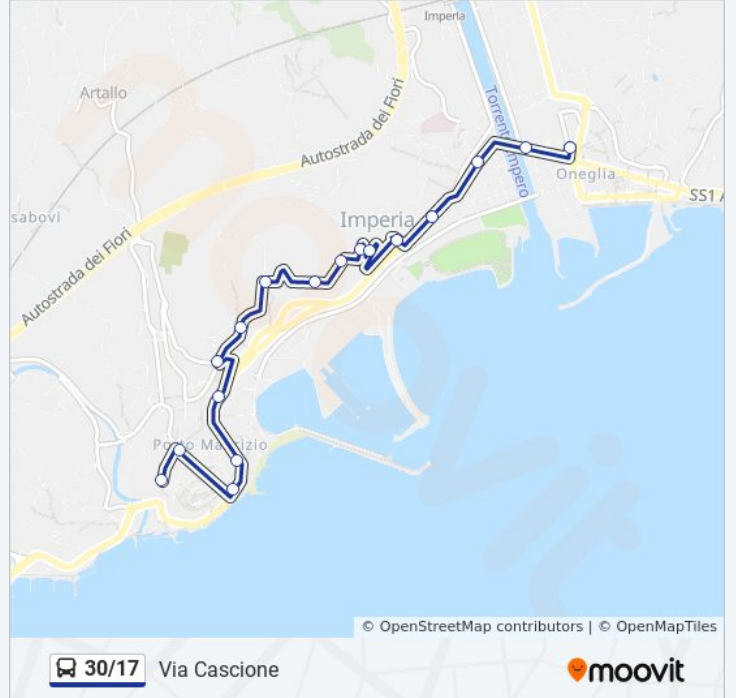

Direzione: Piazza Ricci

16 fermate

[VISUALIZZA GLI ORARI DELLA LINEA](#)

Largo Nanollo Piana (Stallo 3)
Ponte Impero
Viale Matteotti 177
Piazza Della Vittoria
Viale Vittorio Veneto (Municipio)
Viale Vittorio Veneto
Viale Vittorio Veneto
Viale Vittorio Veneto
Viale Vittorio Veneto
Via Roosevelt
Via Roosevelt
Via Roosevelt (Istituti)
Viale Matteotti 31
Corso Garibaldi 58
Corso Garibaldi 80
Piazza Ricci

Informazioni sulla linea bus 30/17

Direzione: Piazza Ricci

Fermate: 16

Durata del tragitto: 10 min

La linea in sintesi:

Direzione: Via Cascione

17 fermate

[VISUALIZZA GLI ORARI DELLA LINEA](#)

- Largo Nanollo Piana (Stallo 3)
- Ponte Impero
- Viale Matteotti 177
- Piazza Della Vittoria
- Viale Vittorio Veneto (Municipio)
- Viale Vittorio Veneto
- Viale Vittorio Veneto
- Viale Vittorio Veneto
- Viale Vittorio Veneto
- Via Roosevelt
- Via Roosevelt
- Via Roosevelt (Istituti)
- Viale Matteotti 31
- Corso Garibaldi 58
- Corso Garibaldi 80
- Galleria Gastaldi
- Via Cascione

Direzione: Via Cascione

Fermate: 17

Durata del tragitto: 12 min

La linea in sintesi:

Orari, mappe e fermate della linea bus 30/17 disponibili in un PDF su moovitapp.com. Usa [App Moovit](#) per ottenere tempi di attesa reali, orari di tutte le altre linee o indicazioni passo-passo per muoverti con i mezzi pubblici a Genova e Savona.