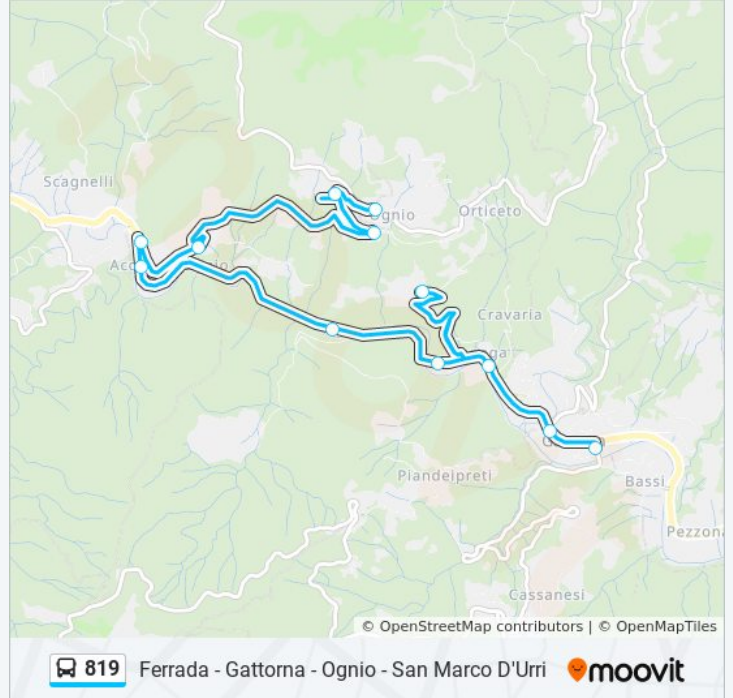

- Ognio (Chiesa)
- Cugno
- Fondovilla
- Bivio Isola
- Bivio Ognio
- Acqua Di Ognio
- Sotto Ognio
- Donega
- Tronara
- Pergittone
- Gattorna / Bivio Neirone
- Gattorna (Ponte)

Orari della linea bus 819

Orari di partenza verso Tronara - Gattorna:

lunedì	13:05
martedì	13:05
mercoledì	13:05
giovedì	Non in Servizio
venerdì	Non in Servizio
sabato	Non in Servizio
domenica	Non in Servizio

Informazioni sulla linea bus 819

Direzione: Tronara - Gattorna

Fermate: 12

Durata del tragitto: 13 min

La linea in sintesi:

Orari, mappe e fermate della linea bus 819 disponibili in un PDF su moovitapp.com. Usa [App Moovit](#) per ottenere tempi di attesa reali, orari di tutte le altre linee o indicazioni passo-passo per muoverti con i mezzi pubblici a Genova e Savona.