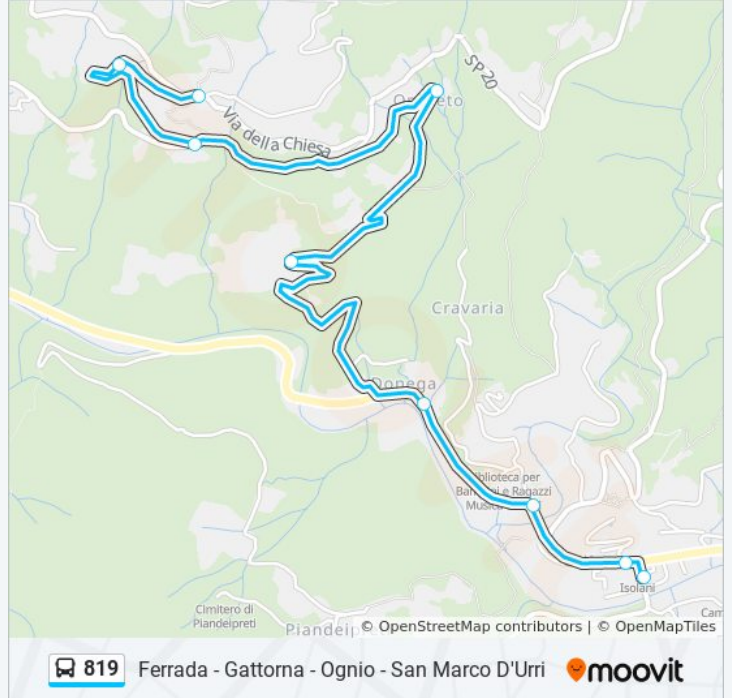

Gattorna (Capolinea)

Gattorna/Centro

Gattorna / Scuole

Pergittone

Tronara

Orticeto

Fondovilla

Cugno

Informazioni sulla linea bus 819

Direzione: Ognio

Fermate: 9

Durata del tragitto: 5 min

La linea in sintesi:

Direzione: Ognio - Gattorna

12 fermate

[VISUALIZZA GLI ORARI DELLA LINEA](#)