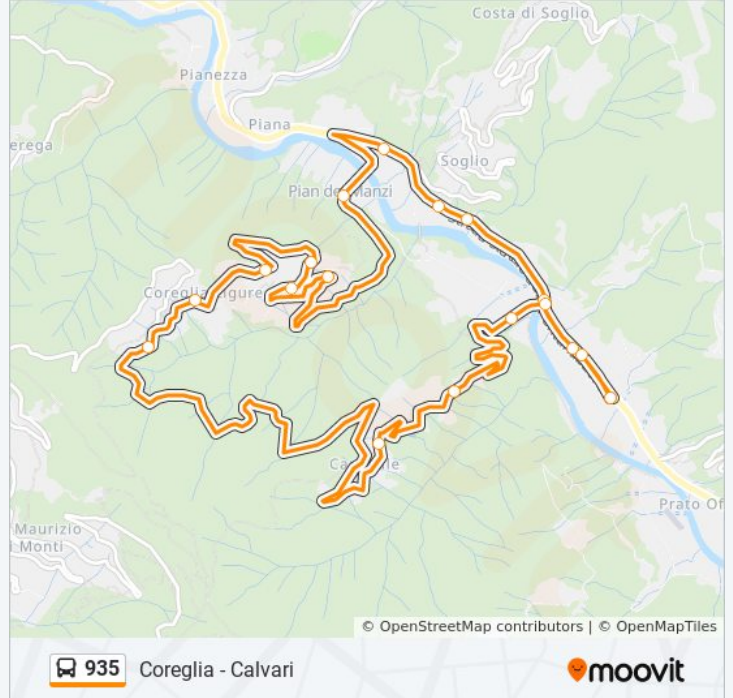

Pian Dei Ratti / Macelleria

Pian Dei Ratti / Posta

Da U Pin

Ponte Canevale

Prati Di Calvari

Calvari / Capolinea Campo Sportivo

## Orari della linea bus 935

Orari di partenza verso Coreglia - Calvari:

lunedì	14:45
martedì	14:45
mercoledì	14:45
giovedì	Non in Servizio
venerdì	Non in Servizio
sabato	Non in Servizio
domenica	Non in Servizio

## Informazioni sulla linea bus 935

**Direzione:** Coreglia - Calvari

**Fermate:** 19

**Durata del tragitto:** 18 min

**La linea in sintesi:**