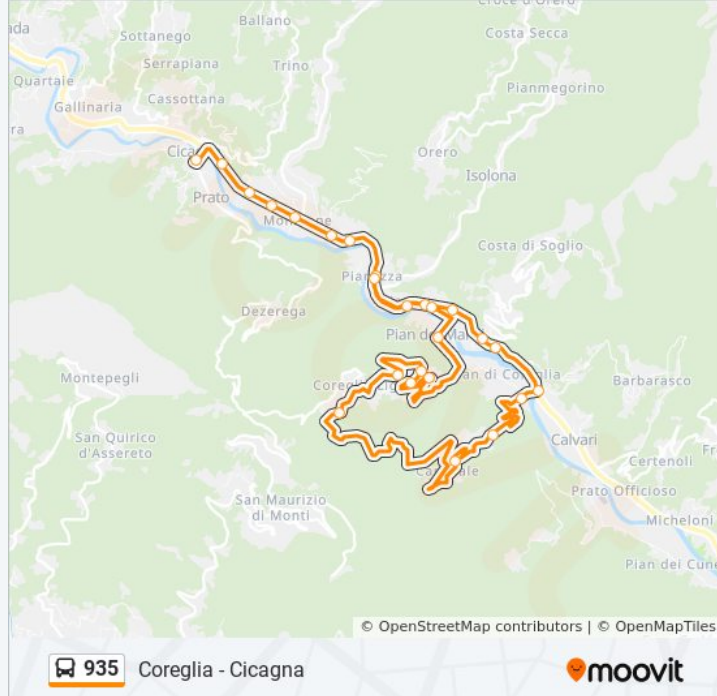

## Informazioni sulla linea bus 935

**Direzione:** Coreglia - Cicagna

**Fermate:** 25

**Durata del tragitto:** 24 min

**La linea in sintesi:**

Chiapparino

Monleone / Civ. 71

Monleone / Civico 34

Monleone / Ex Distributore

Via Pianmercato / Polo Sanitario

Cicagna / Radiologia Fontanabuona

Cicagna (Scuole)

### Direzione: Coreglia - Pianezza

26 fermate

[VISUALIZZA GLI ORARI DELLA LINEA](#)

Cicagna (Scuole)

Cicagna / Radiologia Fontanabuona

Via Pianmercato

Monleone / Ex Distributore

Monleone / Bivio Lorsica