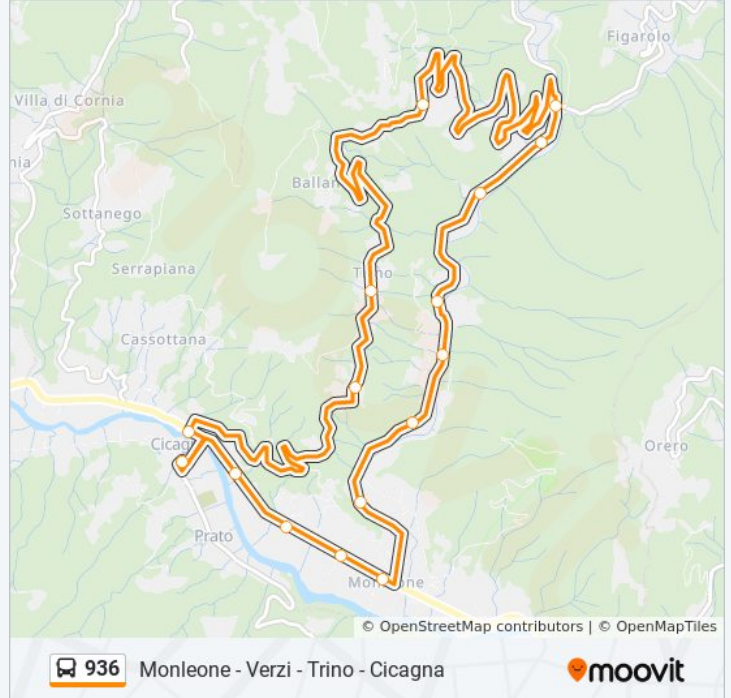

Cicagna (Scuole)  
Cicagna / Radiologia Fontanabuona  
Via Pianmercato  
Monleone / Ex Distributore  
Monleone / Bivio Lorsica  
Via Malvaro  
Via Casette  
Piana  
Follo  
Acqua Di Sotto  
Acqua Di Sopra  
Ponte Lorsica  
Verzi  
Via Trino  
Trino  
Cicagna / Bivio Olivette  
Cicagna (Scuole)

**Orari della linea bus 936**

Orari di partenza verso Monleone - Verzi - Trino - Cicagna:

lunedì	07:23
martedì	07:23
mercoledì	07:23
giovedì	Non in Servizio
venerdì	Non in Servizio
sabato	Non in Servizio
domenica	Non in Servizio

**Informazioni sulla linea bus 936**

**Direzione:** Monleone - Verzi - Trino - Cicagna

**Fermate:** 17

**Durata del tragitto:** 22 min

**La linea in sintesi:**

Orari, mappe e fermate della linea bus 936 disponibili in un PDF su [moovitapp.com](https://moovitapp.com). Usa [App Moovit](#) per ottenere tempi di attesa reali, orari di tutte le altre linee o indicazioni passo-passo per muoverti con i mezzi pubblici a Genova e Savona.