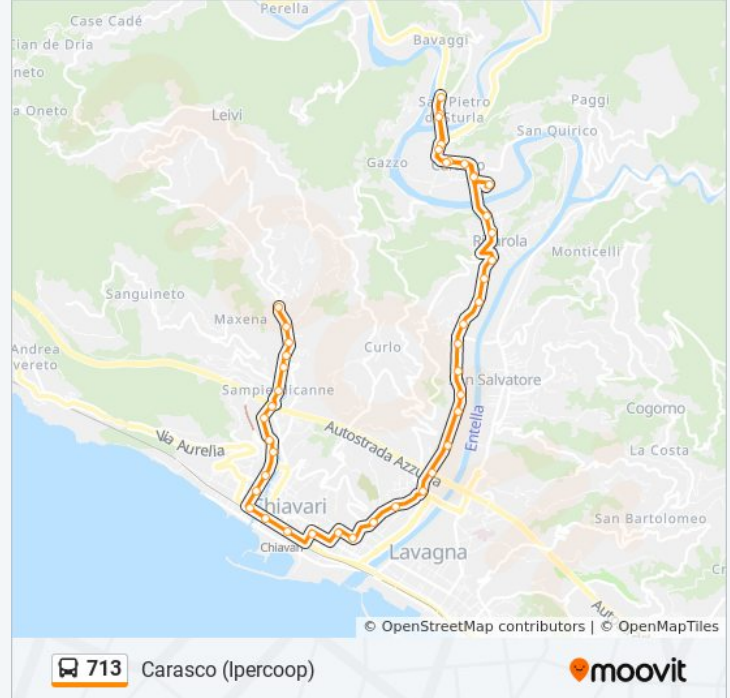

Carasco/Capolinea Bivio S. Martino

Bivio Loreto

Blanche

Carasco / Posta

Carasco / Ipercoop

Capolinea Carasco Ipercoop

Direzione: Rostio

42 fermate