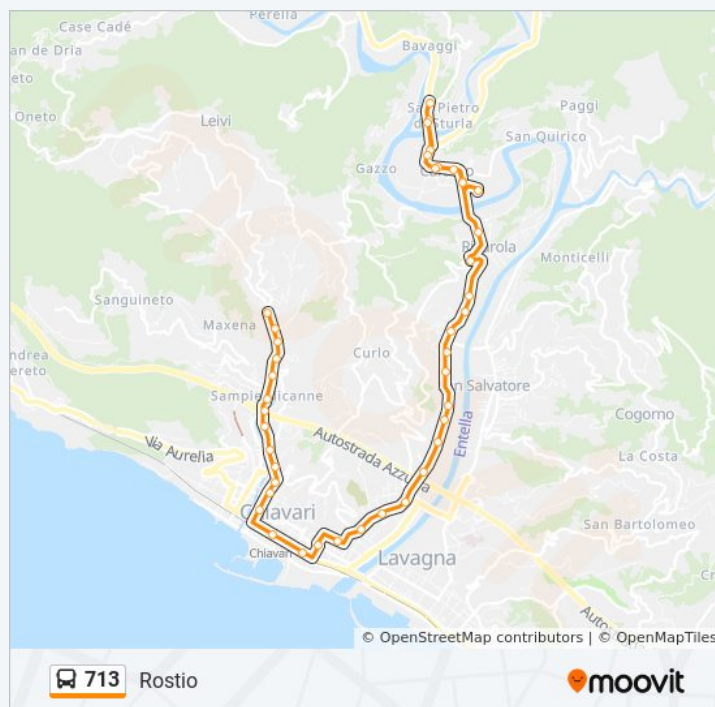

Orari della linea bus 713

Orari di partenza verso Rostio:

lunedì	07:10 - 19:10
martedì	06:10 - 20:17
mercoledì	06:10 - 20:17
giovedì	06:10 - 20:17
venerdì	06:10 - 20:17
sabato	06:10 - 20:17
domenica	07:10 - 19:10

Informazioni sulla linea bus 713

Direzione: Rostio

Fermate: 42

Durata del tragitto: 33 min

La linea in sintesi:

Viale Millo / Via Doria

Viale Millo / S. Giacomo Di Rupinaro

Viale Millo / P.Zza Nassiriya