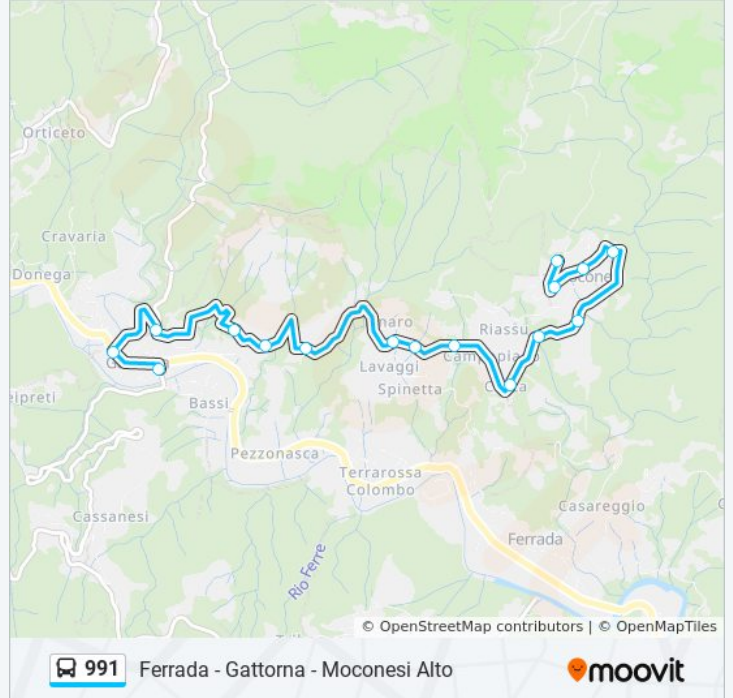

- Moconesi Alto (Capolinea)
- Castagneto
- Chiose
- Campo Sportivo
- Moconesi (Chiesa)
- Costa
- Campo Piano
- Fior Di Roccia
- Linaro
- Bivio Lavaggi (Pozzetto)
- Bivio Baracchi
- Pian Carone
- Via Moglie
- Gattorna (Chiesa)
- Gattorna / Bivio Neirone
- Gattorna (Ponte)

Orari della linea bus 991

Orari di partenza verso Gattorna:

lunedì	Non in Servizio
martedì	Non in Servizio
mercoledì	17:30
giovedì	17:30
venerdì	17:30
sabato	17:30
domenica	Non in Servizio

Informazioni sulla linea bus 991

Direzione: Gattorna

Fermate: 16

Durata del tragitto: 13 min

La linea in sintesi:

Direzione: Moconesi Alto

23 fermate

[VISUALIZZA GLI ORARI DELLA LINEA](#)

Ferrada / Capolinea