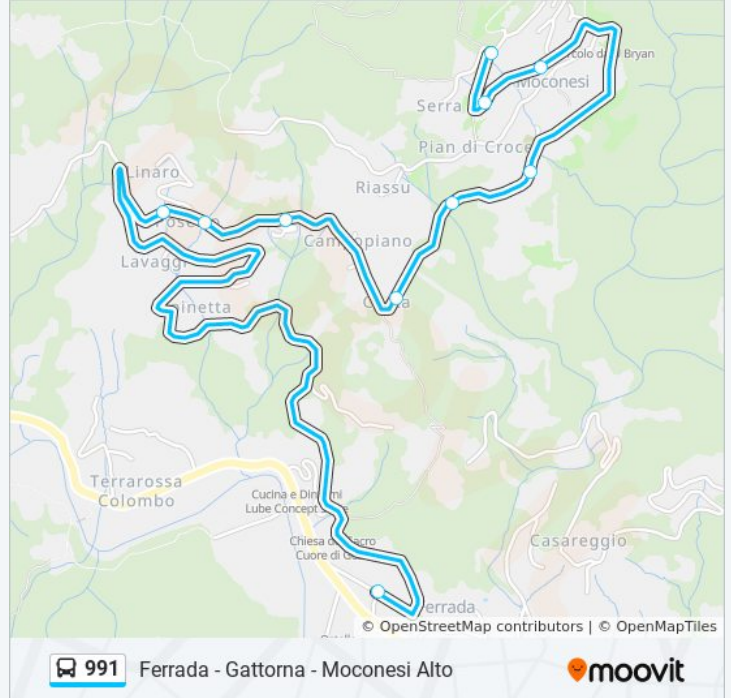

Usa Moovit per trovare le fermate della linea bus 991 più vicine a te e scoprire quando passerà il prossimo mezzo della linea bus 991

Direzione: Ferrada

10 fermate

[VISUALIZZA GLI ORARI DELLA LINEA](#)

Moconesi Alto (Capolinea)

Ferrada / Capolinea

Orari della linea bus 991

Orari di partenza verso Ferrada:

lunedì	Non in Servizio
martedì	Non in Servizio
mercoledì	15:25
giovedì	15:25
venerdì	15:25
sabato	15:25
domenica	Non in Servizio

Informazioni sulla linea bus 991

Direzione: Ferrada

Fermate: 10

Durata del tragitto: 8 min

La linea in sintesi:

Direzione: Gattorna

16 fermate

[VISUALIZZA GLI ORARI DELLA LINEA](#)

Direzione: Gattorna

Fermate: 16

Durata del tragitto: 13 min

La linea in sintesi:

Direzione: Moconesi Alto

23 fermate

[VISUALIZZA GLI ORARI DELLA LINEA](#)

Ferrada / Capolinea