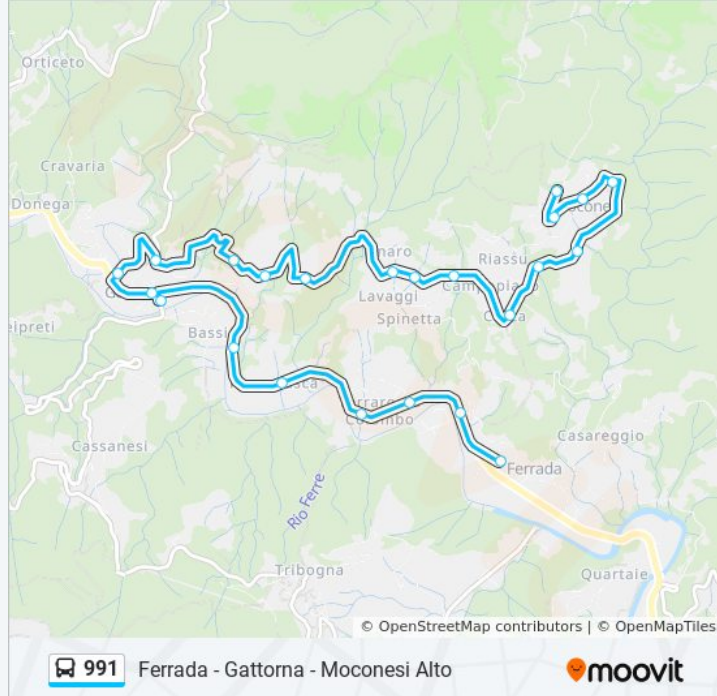

Gattorna (Chiesa)

Via Moglie

Pian Carone

Bivio Baracchi

Bivio Lavaggi (Pozzetto)

Linaro

Fior Di Roccia

Campo Piano

Informazioni sulla linea bus 991

Direzione: Moconesi Alto

Fermate: 23

Durata del tragitto: 13 min

La linea in sintesi:

Moconesi (Chiesa)

Campo Sportivo

Chiose

Castagneto

Moconesi Alto (Capolinea)

Orari, mappe e fermate della linea bus 991 disponibili in un PDF su moovitapp.com. Usa [App Moovit](#) per ottenere tempi di attesa reali, orari di tutte le altre linee o indicazioni passo-passo per muoverti con i mezzi pubblici a Genova e Savona.