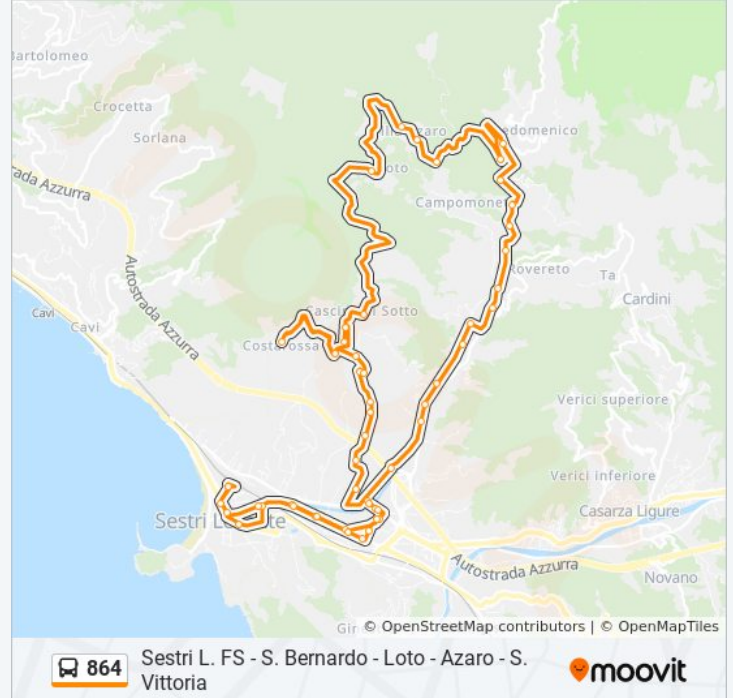

Informazioni sulla linea bus 864

Direzione: Sestri L. FS (→ Costa Rossa - Azaro)

Fermate: 52

Durata del tragitto: 41 min

La linea in sintesi:

S. Bernardo / Chiesa

Villa Costa Rossa

S. Bernardo

Balicca (Miniera)

Ponte Rotto

Bivio Per Campomoneto

Villa Nicolini

S. Vittoria (Chiesa)

S. Vittoria (Asilo)

Villa Rocca / Ponte Sul Gromolo

Camping S. Vittoria

Villa Arpe

Villa Scorza, 3

Villa Scorza / Civv. 6-23

Via Fabbrica E Valle

Bivio Via Fabbrica Valle

Rimessa Atp / Sestri Levante

Campo Sportivo / Sestri Levante

Via Nazionale / Scuola Bertollo

Via Nazionale, 307

Via Nazionale, 218

Via Nazionale / Farmacia Ligure

Piazza S. Antonio

Sestri FS / Capolinea

Orari, mappe e fermate della linea bus 864 disponibili in un PDF su moovitapp.com. Usa [App Moovit](#) per ottenere tempi di attesa reali, orari di tutte le altre linee o indicazioni passo-passo per muoverti con i mezzi pubblici a Genova e Savona.