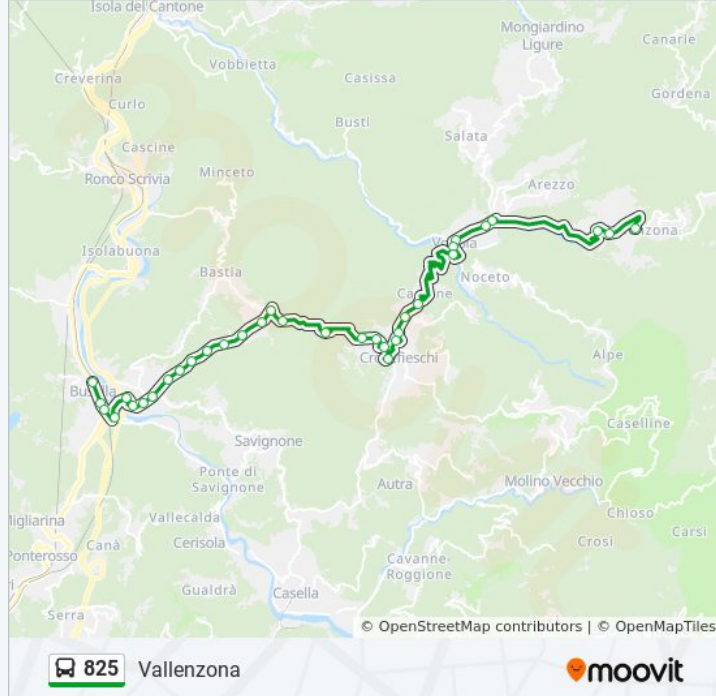

Loc. Funtanin

Crocefieschi / Giro Del Boschin

Crocefieschi / Bivio Per Savignone

Crocefieschi / Ex Rimessa Amt

Loc. Praia / Bivio Strasserra

Loc. Vallemara

Vobbia / Loc. Fabio

Vobbia (Poste)

Torre Di Vobbia

Strada Provinciale 8

Ponte Scaglione

Loc. Vigogna

Loc. Poggio

Vallenzona / Capolinea

Orari, mappe e fermate della linea bus 825 disponibili in un PDF su moovitapp.com. Usa [App Moovit](#) per ottenere tempi di attesa reali, orari di tutte le altre linee o indicazioni passo-passo per muoverti con i mezzi pubblici a Genova e Savona.