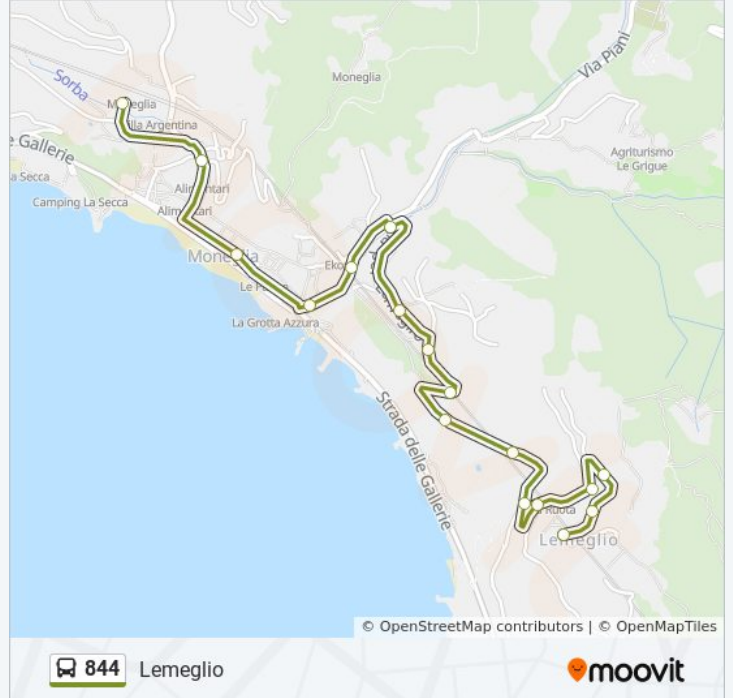

Direzione: Lemeglio

17 fermate

[VISUALIZZA GLI ORARI DELLA LINEA](#)

Moneglia (Staz. Fs)
Moneglia (Scuole)
Moneglia (Comune)
Ex Colonia Burgo
Moneglia (Case Popolari)
Bivio Lemeglio
Casa Calabrò
Bivio Morteo
Casa Bordone
Posato
Hotel Touring
Bivio Le Marine
Bivio Acquario
Le Balze
Villaggio Paradiso
Frazione Lemeglio
Lemeglio (Capolinea)

Orari della linea bus 844

Orari di partenza verso Lemeglio:

lunedì	07:30 - 20:15
martedì	07:30 - 20:15
mercoledì	07:30 - 20:15
giovedì	07:30 - 20:15
venerdì	07:30 - 20:15
sabato	07:30 - 20:15
domenica	07:30 - 20:15

Informazioni sulla linea bus 844

Direzione: Lemeglio

Fermate: 17

Durata del tragitto: 7 min

La linea in sintesi:

Direzione: Moneglia FS

17 fermate

[VISUALIZZA GLI ORARI DELLA LINEA](#)