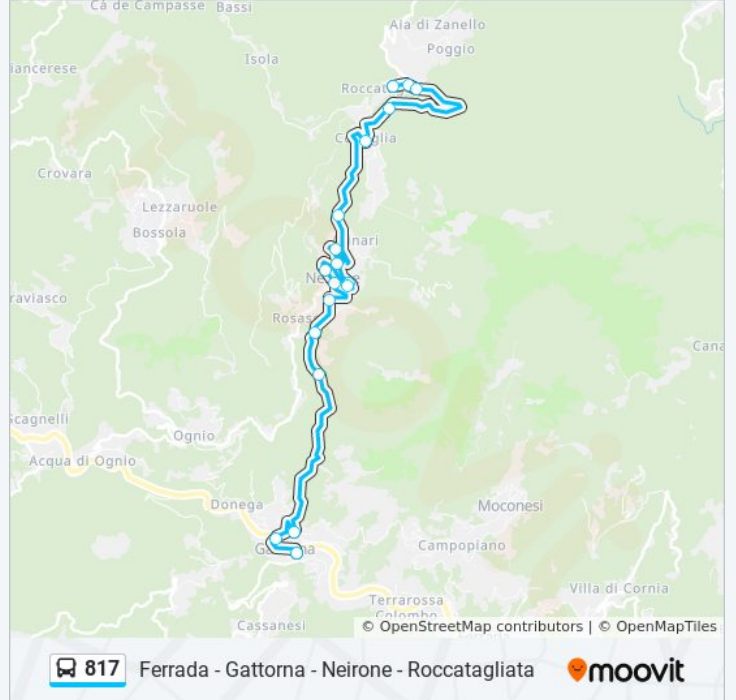

Direzione: Ferrada

Fermate: 24

Durata del tragitto: 26 min

La linea in sintesi:

Terrarossa / Civico 5 Moconesi

Ponte Rimassa

Ferrada

Direzione: Roccatagliata

Neirone

Neirone (Posta)

Via Borgo

Via Borgo

Via Lima

Pezze

Bivio Arinari

Corsiglia

Bivio Feia

Via Sapeletto

Via Crosa

Roccatagliata (Capolinea)

Orari della linea bus 817

Orari di partenza verso Roccatagliata:

lunedì	Non in Servizio
martedì	Non in Servizio
mercoledì	18:10
giovedì	18:10
venerdì	18:10
sabato	18:10
domenica	Non in Servizio

Informazioni sulla linea bus 817

Direzione: Roccatagliata

Fermate: 18

Durata del tragitto: 18 min

La linea in sintesi:

Orari, mappe e fermate della linea bus 817 disponibili in un PDF su moovitapp.com. Usa [App Moovit](#) per ottenere tempi di attesa reali, orari di tutte le altre linee o indicazioni passo-passo per muoverti con i mezzi pubblici a Genova e Savona.