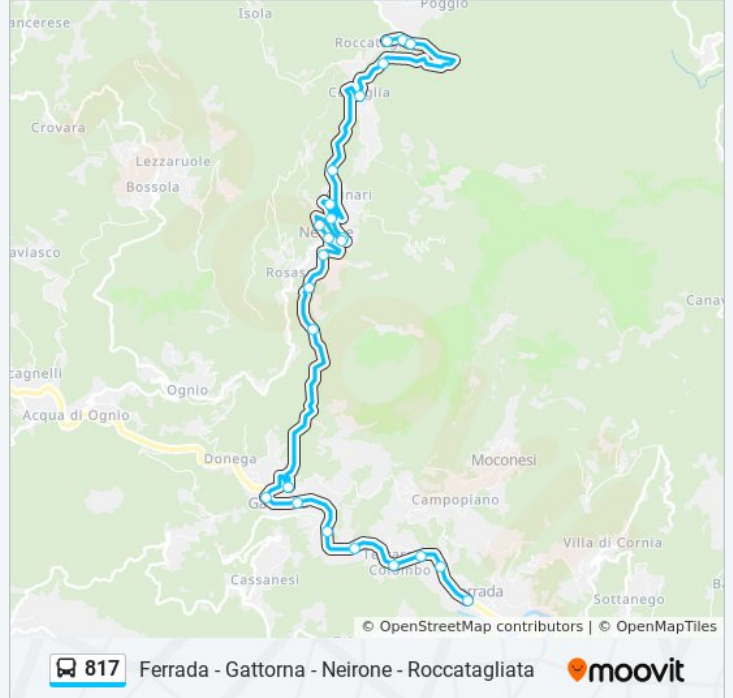

Usa Moovit per trovare le fermate della linea bus 817 più vicine a te e scoprire quando passerà il prossimo mezzo della linea bus 817

Direzione: Ferrada

24 fermate

[VISUALIZZA GLI ORARI DELLA LINEA](#)

Roccatagliata (Capolinea)
Via Crosa
Via Sapeletto
Bivio Feia
Corsiglia
Bivio Arinari
Pezze
Via Lima
Via Borgo
Via Borgo
Neirone (Posta)
Neirone
Dal Molino
Bivio Carpeneto
Centrale Idroelettrica Di Neirone
Gattorna (Chiesa)
Gattorna / Bivio Neirone
Gattorna / Croce Rossa
Gattorna / Ponte Basci
Pezzonasca
Terrarossa - Moconesi

Direzione: Ferrada

Fermate: 24

Durata del tragitto: 26 min

La linea in sintesi:

Terrarossa / Civico 5 Moconesi

Ponte Rimassa

Ferrada

Direzione: Roccatagliata

18 fermate

[VISUALIZZA GLI ORARI DELLA LINEA](#)

Gattorna (Capolinea)

Da U Galli

Gattorna (Chiesa)

Centrale Idroelettrica Di Neirone

Bivio Carpeneto

Dal Molino

Informazioni sulla linea bus 817

Direzione: Roccatagliata

Fermate: 18

Durata del tragitto: 18 min

La linea in sintesi:

Orari, mappe e fermate della linea bus 817 disponibili in un PDF su moovitapp.com. Usa [App Moovit](#) per ottenere tempi di attesa reali, orari di tutte le altre linee o indicazioni passo-passo per muoverti con i mezzi pubblici a Genova e Savona.