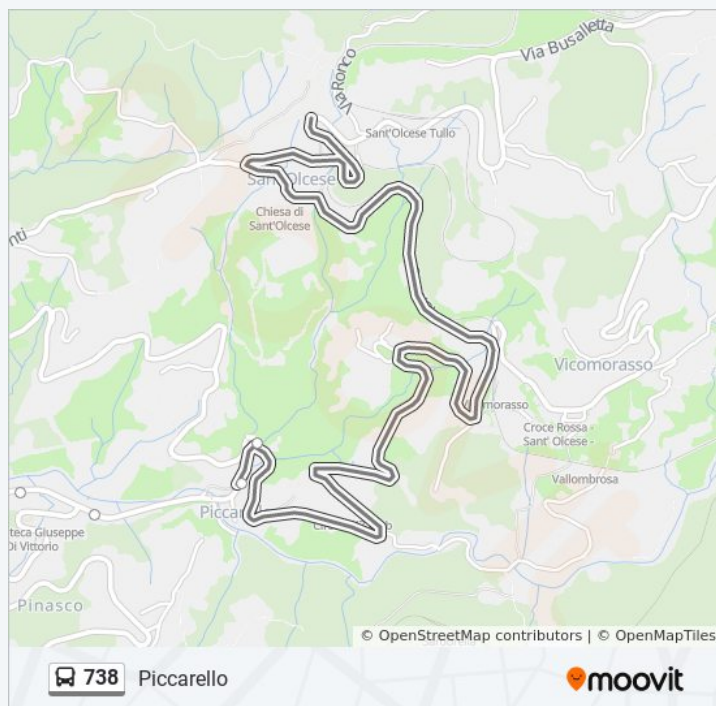

Via Prato Quartino / Salita Monti

Loc. Crosa / Via Prato Quartino, 16

Loc. Crosa / Via Prato Quartino, 109

Piccarello / Via Pian Del Mulino Civ. 34

Piccarello / Via Pian Del Mulino Civ. 102

Piccarello Centro

Piccarello / Capolinea

Direzione: S. Olcese

38 fermate

[VISUALIZZA GLI ORARI DELLA LINEA](#)

Giro Del Vento / Capolinea

Via Bolzaneto

Pastorino/Piazza Savi

Colano/Ospedale Pastorino

Direzione: S. Olcese

Fermate: 38

Durata del tragitto: 32 min

La linea in sintesi:

Via Gramsci, Civ. 9

Via Gramsci, Civ. 171

Via Arvigo, Civ. 59

Via Arvigo / Ex Scuola Elementare