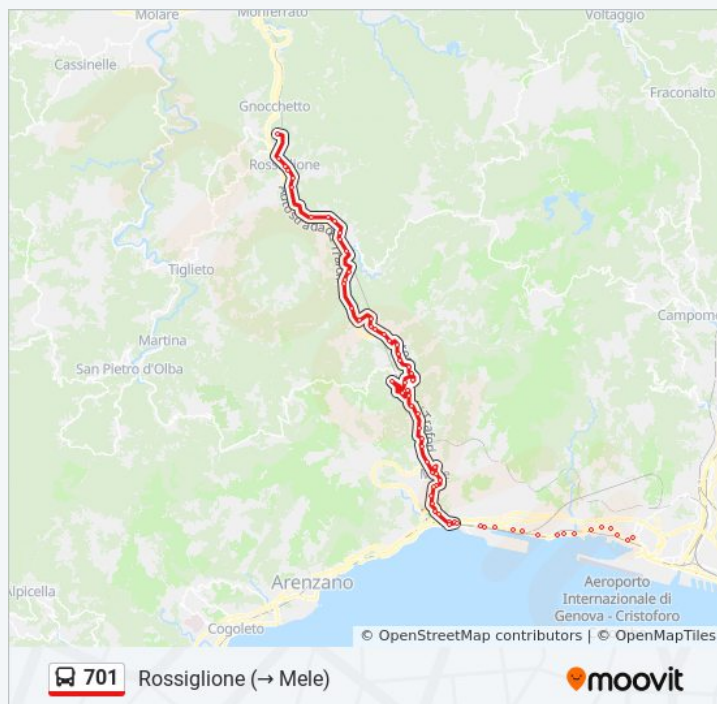

Passo Del Turchino (Lato Mele)

Passo Del Turchino (Lato Masone)

Casa Biella

Loc. Ciafferi

Sentiero Per Appassionata

Bivio Per Busa

Via Turchino / Civ. 2

Masone (Via Romitorio)

Masone Centro / Via Roma

Masone / Ponte S. Francesco

Masone / Loc. Mulino

Via Marconi / Civ. 139

Loc. Maddalena / Chiesa

Loc. Maddalena / Via Isola Giugno 91

Informazioni sulla linea bus 701

Direzione: Rossiglione (→ Mele)

Fermate: 52

Durata del tragitto: 61 min

La linea in sintesi:

Loc. Maddalena / Deposito Atp

Campo Ligure FS

V.Le Mignone / Posta

Piazza Matteotti / Municipio Campo L.

S. Antonio / Via Vallecaldà 45