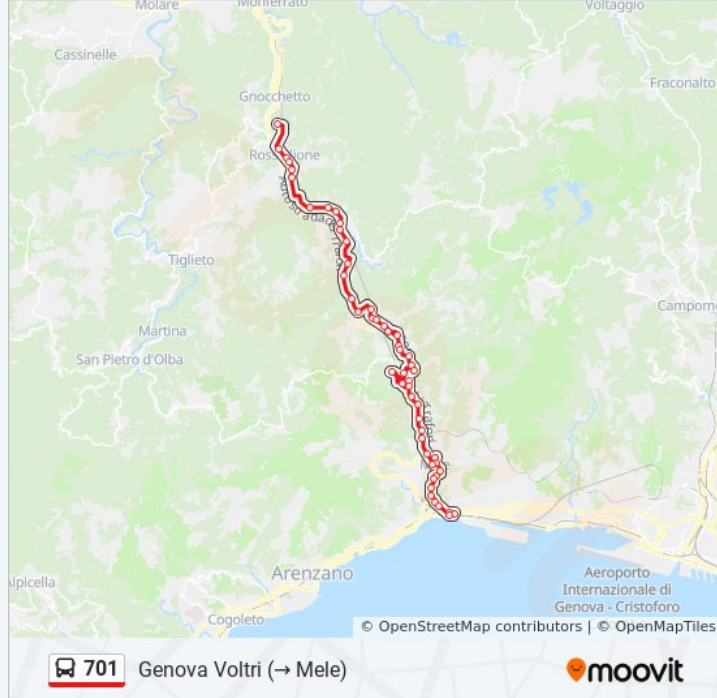

Passo Del Turchino (Lato Masone)

Passo Del Turchino (Lato Mele)

Via Fado / Civ. 291

Via Fado / Loc. Terni

Via Fado / Curva Paten

Via Fado / Costalta

Via Fado / Ex Asilo Infantile

Via Fado / Chiesa

Via Fado / Civ. 104

Via Fado / Bivio Mele FS

Via Fado / Loc. Pavone

Via Fado / Civ. 36

Loc. Castagnina

SP 456 / Via Gallinea

Mele Centro

Bivio Biscaccia

Via Fondocrosa / Via Perniciaro

Via Fondocrosa / Via Delle Vigne

Via Fondocrosa / Civ. 42 - 44

Via Ovada / Acquasanta

Ovada 1/Crovi

Ovada 2/Cimitero Di Voltri

Ovada 3/Libia

Lemerle/Autostrada

Buffa 1/Poerio

Buffa 2/Verita'

Voltri Fs/Capolinea

Direzione: Masone

20 fermate

[VISUALIZZA GLI ORARI DELLA LINEA](#)

Orari della linea bus 701

Orari di partenza verso Masone: