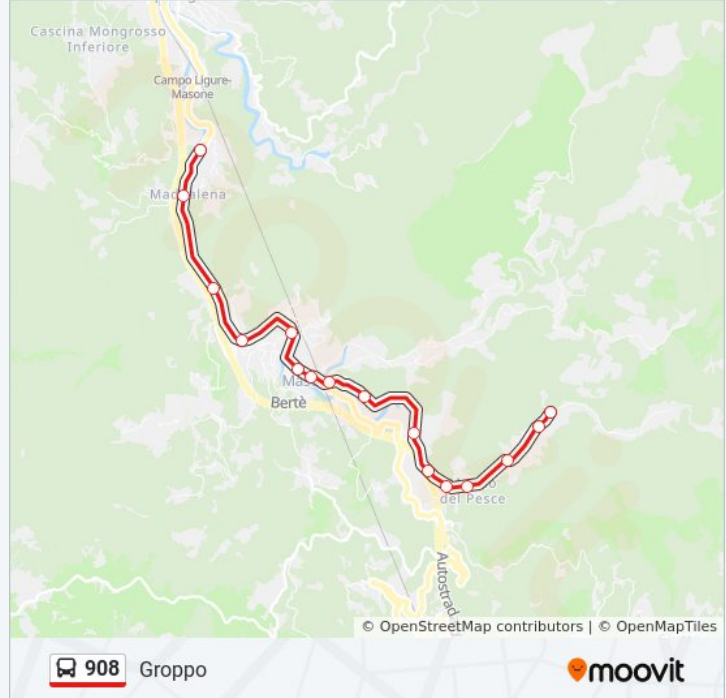

**Informazioni sulla linea bus 908****Direzione:** Groppo**Fermate:** 28**Durata del tragitto:** 6 min**La linea in sintesi:**

Via San Pietro / Via Turchino

Via San Pietro / Cascina Bottazzi

Via San Pietro / Chiesa S. Pietro

Via Valle Stura / Loc. Mulino

Loc. Groppo

Via Valle Stura / Civ. 46

Capolinea Groppo / Loc. Rio Grignolo

### Direzione: Masone

11 fermate

[VISUALIZZA GLI ORARI DELLA LINEA](#)

Capolinea Groppo / Loc. Rio Grignolo

Via Valle Stura / Civ. 46

Loc. Groppo

Via Valle Stura / Loc. Mulino

Via San Pietro / Chiesa S. Pietro

### Informazioni sulla linea bus 908

**Direzione:** Masone

**Fermate:** 11

**Durata del tragitto:** 9 min

**La linea in sintesi:**