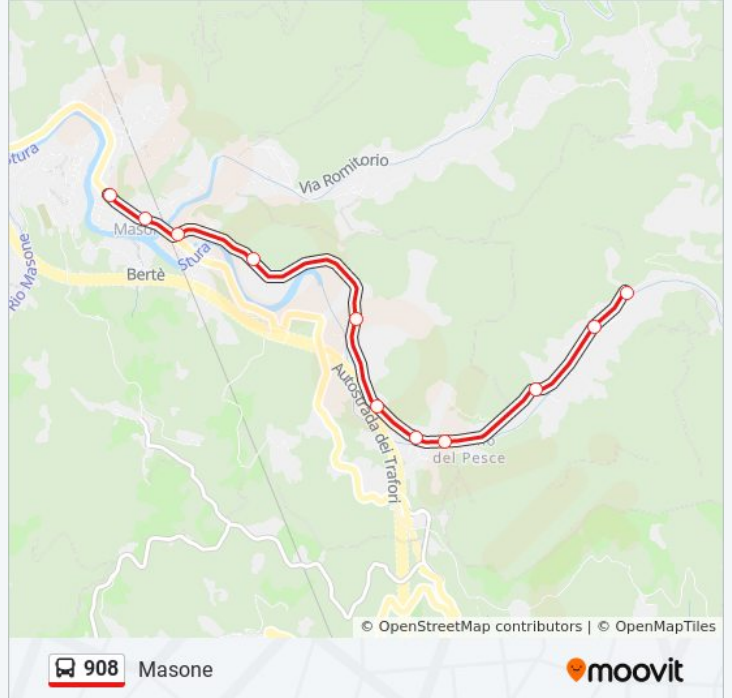

### Direzione: Masone

11 fermate

[VISUALIZZA GLI ORARI DELLA LINEA](#)

Capolinea Groppo / Loc. Rio Grignolo

Via Valle Stura / Civ. 46

Loc. Groppo

Via Valle Stura / Loc. Mulino

Via San Pietro / Chiesa S. Pietro

Via San Pietro / Cascina Bottazzi

Via San Pietro / Loc. Passionata

Via San Pietro / Civ. 7

Masone / Parcheggio Isolazza

Masone (Via Romitorio)

Masone Centro / Via Roma

### Orari della linea bus 908

Orari di partenza verso Masone:

lunedì	06:03 - 15:28
martedì	06:03 - 15:28
mercoledì	06:03 - 15:28
giovedì	06:03 - 15:28
venerdì	06:03 - 15:28
sabato	06:03 - 15:28
domenica	Non in Servizio

### Informazioni sulla linea bus 908

**Direzione:** Masone

**Fermate:** 11

**Durata del tragitto:** 9 min

**La linea in sintesi:**