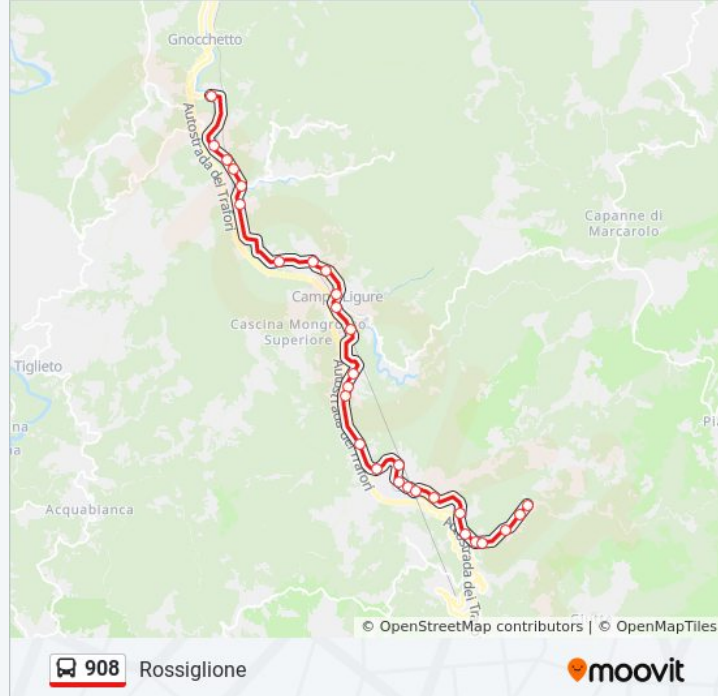

## Informazioni sulla linea bus 908

**Direzione:** Rossiglione

**Fermate:** 29

**Durata del tragitto:** 34 min

**La linea in sintesi:**

V.Le Mignone / Posta

Piazza Matteotti / Municipio Campo L.

S. Antonio / Via Vallecaldà 45

S. Antonio / Via Vallecaldà 112

Molino Giacca

Via Garibaldi / Cottonificio

Bivio Rossiglione Superiore

Rossiglione / Ospedale

Rossiglione / Bivio Stazione FS

Rossiglione / Via Airenta

Rossiglione/Capolinea Giro Dell'Orso

Orari, mappe e fermate della linea bus 908 disponibili in un PDF su [moovitapp.com](https://moovitapp.com). Usa [App Moovit](#) per ottenere tempi di attesa reali, orari di tutte le altre linee o indicazioni passo-passo per muoverti con i mezzi pubblici a Genova e Savona.