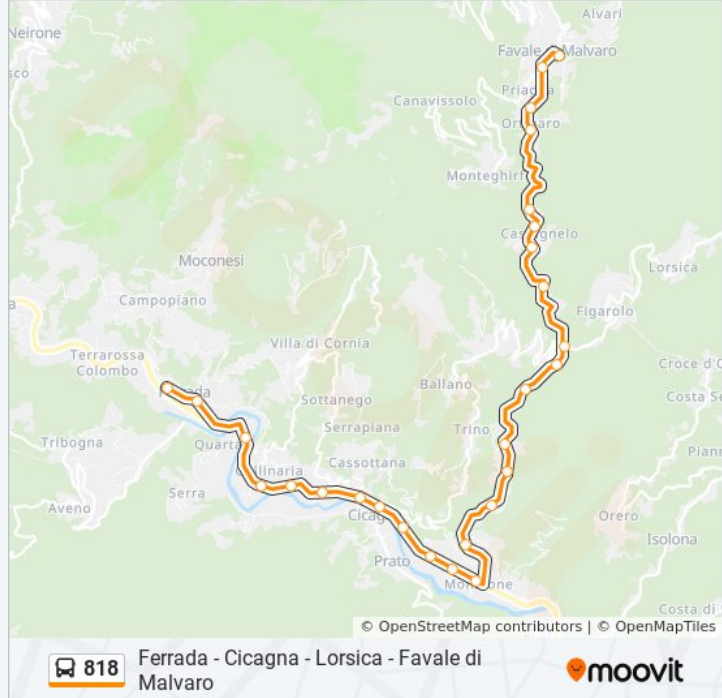

Informazioni sulla linea bus 818

Direzione: Ferrada

Fermate: 27

Durata del tragitto: 26 min

La linea in sintesi:

Via Casette

Via Malvaro

Monleone / Civico 34

Monleone / Ex Distributore

Via Pianmercato / Polo Sanitario

Cicagna / Radiologia Fontanabuona

Cicagna / Bivio Olivette

Cicagna / Civico 50

Carpenete

Dragonaria

Gallinaria

Quartaie

Ferrada / Posta

Ferrada / Capolinea

Ferrada - Cicagna - Lorsica - Favale di Malvaro

Direzione: Monleone

16 fermate

[VISUALIZZA GLI ORARI DELLA LINEA](#)

Favale Di Malvaro (Capolinea)