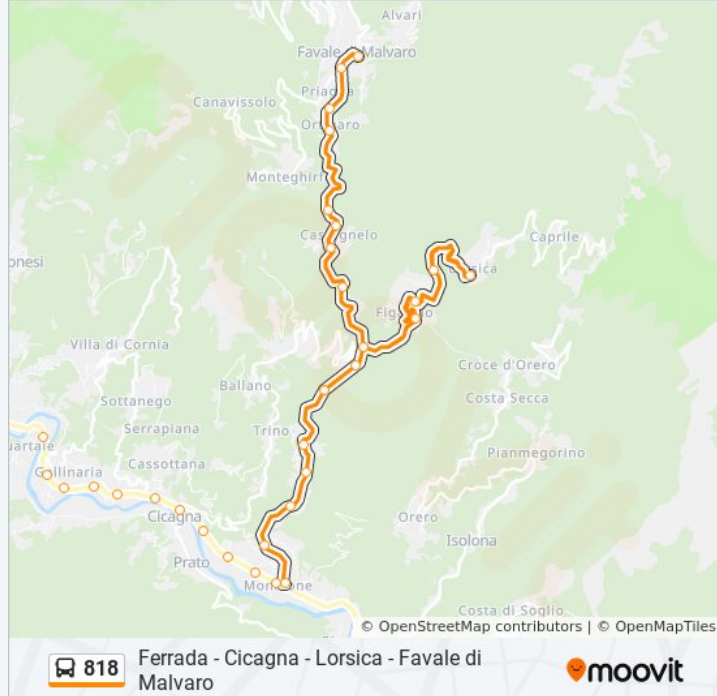

Informazioni sulla linea bus 818

Direzione: Favale Di M. (→ Lorsica)

Fermate: 34

Durata del tragitto: 27 min

La linea in sintesi:

Acqua Di Sotto

Acqua Di Sopra

Ponte Lorsica

Bivio Fossato

Figarolo

Rossarino

Lorsica

Ponte Lorsica

Via Per Favale

Via Colletta

Castagnelo

Castagnelo / Via Mulino

Ortigaro (Pasticceria)

Ortigaro (Centro)

Sp23, 10

Favale Di Malvaro (Capolinea)

Direzione: Ferrada

27 fermate

[VISUALIZZA GLI ORARI DELLA LINEA](#)

Ponte Lorsica

Acqua Di Sopra

Acqua Di Sotto

Follo

Piana

Orari della linea bus 818

Orari di partenza verso Ferrada:

lunedì	Non in Servizio
martedì	Non in Servizio
mercoledì	12:50 - 19:58
giovedì	12:50 - 19:58
venerdì	12:50 - 19:58
sabato	14:50 - 19:58
domenica	Non in Servizio