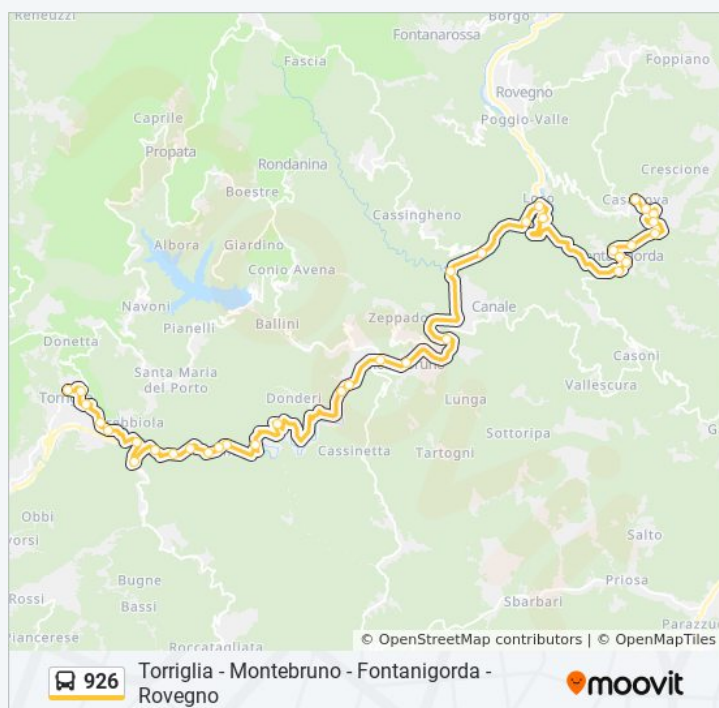

Località Pianazzo, 21

Bivio Pianazzo

Bivio Per Donderi

Loc. Costa Maglio

Bivio Loc. Serra

Loc. Sotto Serra

Loc. Ponte Trebbia

Loc. Costafontana

Ss45 / Bivio Buffalora

Orari della linea bus 926

Orari di partenza verso Torriglia:

lunedì	10:00 - 20:05
martedì	10:00 - 20:05
mercoledì	10:00 - 20:05
giovedì	10:00 - 20:05
venerdì	10:00 - 20:05
sabato	10:00 - 20:05
domenica	08:20

Informazioni sulla linea bus 926

Direzione: Torriglia

Fermate: 35

Durata del tragitto: 41 min

La linea in sintesi:

Casa Betel

Bivio Per Neirone

Loc. Striola