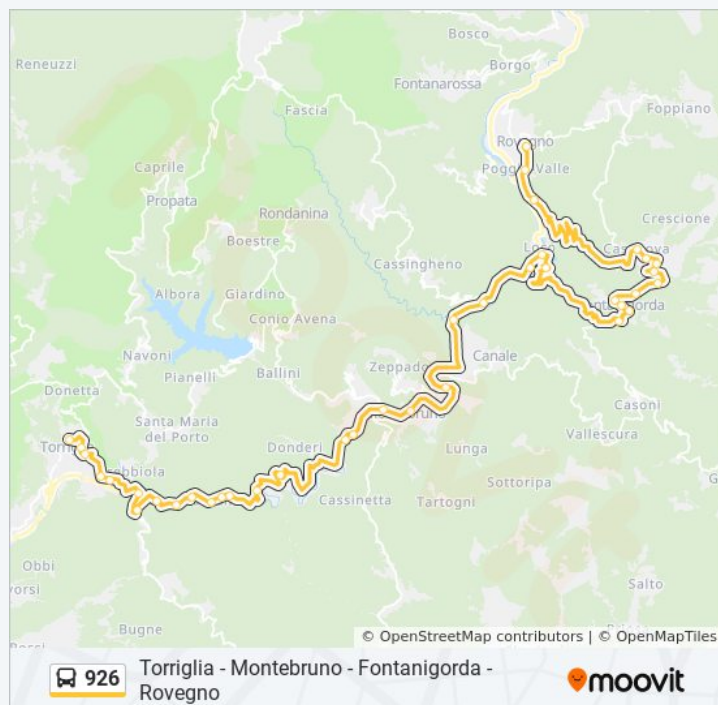

Bivio Rovegno

venerdì 16:50

sabato 16:50

domenica Non in Servizio

Informazioni sulla linea bus 926

Direzione: Rovegno (→ Fontanigorda)

Fermate: 38

Durata del tragitto: 56 min

La linea in sintesi:

Fraz. Valle

Rovegno / Capoluogo

Direzione: Torriglia

35 fermate

[VISUALIZZA GLI ORARI DELLA LINEA](#)

Loc. Casanova

Loc. Casanova / Chiesa