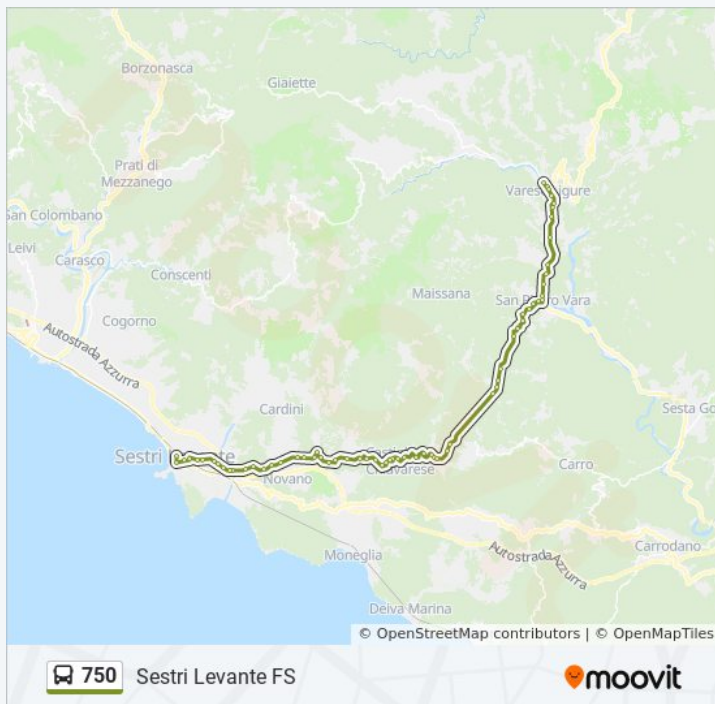

Frazione Cesena, 6

Bivio Ossegna

Borsa

S. Pietro Vara / Pizzeria

Bivio Salterana

San Pietro Vara

Via Provinciale Per Sestri Levante, 62

Via Provinciale Per Sestri Levante, 12

Sp523, 69

Via Provinciale Per Sestri Levante, 11a

Pellegrina

Bordini

Meghi

Torza /

Torza /

Torza Centro

Torza / Bivio Tavarone Sud

Via Don Vittorio Podestà, 81

Bivio Mereta

Missano (Dopo Chiesa)

Missano (Centro)

Via Arciprete Vittorio Podestà, 1

Costa Di Missano

Castiglione C. / Morasca

Castiglione Chiavarese (Centro)

Via Antonio Canzio, 20

Via Antonio Canzio, 1

Sp523, 3

Località Migliaro, 2

Via Fiume, 4

Località Ciazze, 1

Località Casali Sopra Statale, 2

Sp523, 29

Informazioni sulla linea bus 750

Direzione: Sestri Levante FS

Fermate: 64

Durata del tragitto: 62 min

La linea in sintesi: