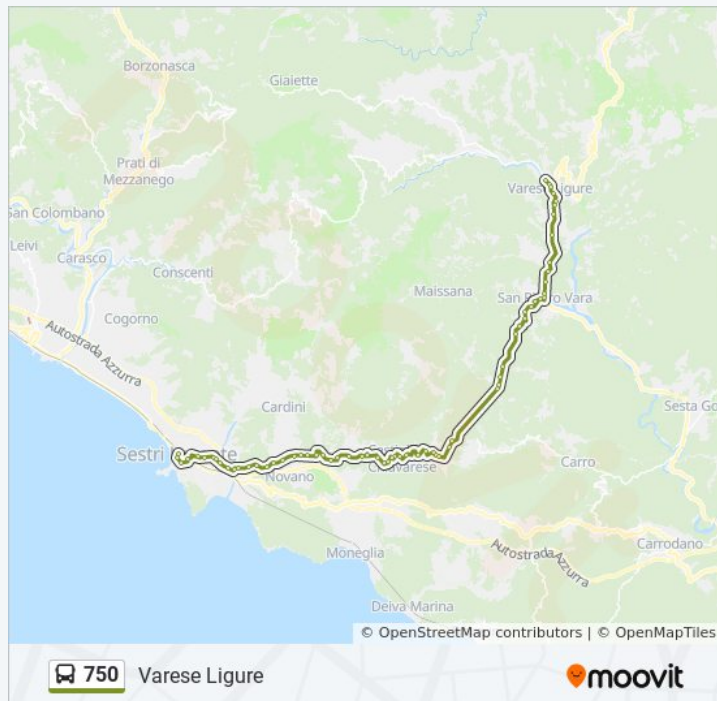

Via Arciprete Vittorio Podestà, 1

Missano (Centro)

## Informazioni sulla linea bus 750

**Direzione:** Varese Ligure

**Fermate:** 66

**Durata del tragitto:** 63 min

**La linea in sintesi:**

Missano (Dopo Chiesa)

Bivio Mereta

Via Don Vittorio Podestà, 81