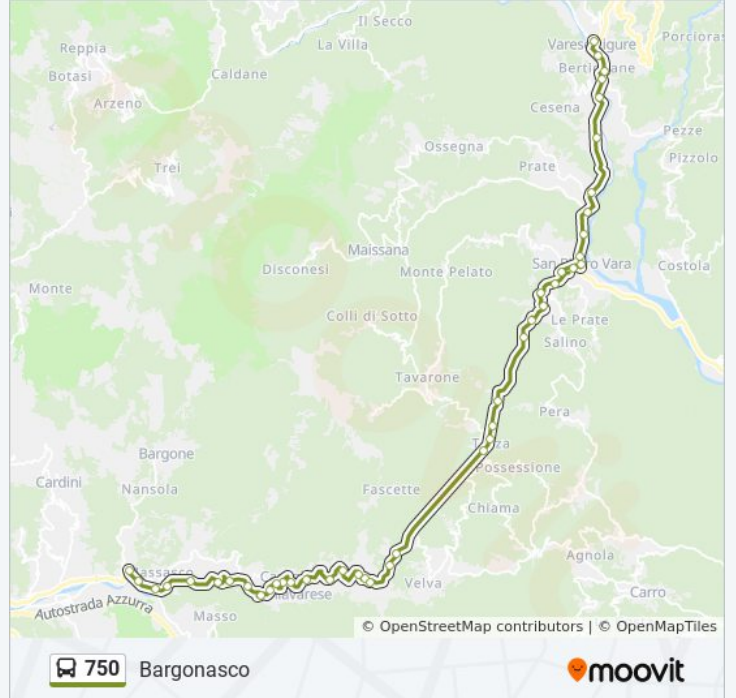

Torza / Bivio Tavarone Sud

Via Don Vittorio Podestà, 81

Bivio Mereta

Missano (Dopo Chiesa)

Missano (Centro)

Via Arciprete Vittorio Podestà, 1

Costa Di Missano

Castiglione C. / Morasca

Castiglione Chiavarese (Centro)

Via Antonio Canzio, 20

Via Antonio Canzio, 1

Sp523, 3

Località Migliaro, 2

Via Fiume, 4

Località Ciazze, 1

Località Casali Sopra Statale, 2

Sp523, 29

Via Casali Lungo Statale, 31

Via Battilana, 17

Via Gardella, 52

Via Gardella, 49

Bargonasco (Capolinea)

Direzione: Sestri Levante FS

64 fermate

[VISUALIZZA GLI ORARI DELLA LINEA](#)

Varese Ligure (Deposito)

Varese Ligure / Cri

Varese Ligure (Centro)

Via Lobia

Vigna Zeiro

Bivio Chiappe

Via Provinciale Varese Ligure Carrodano, 200

Orari della linea bus 750

Orari di partenza verso Sestri Levante FS:

lunedì	05:18 - 19:31
martedì	05:18 - 19:31
mercoledì	05:18 - 19:31
giovedì	05:18 - 19:31
venerdì	05:18 - 19:31
sabato	05:18 - 19:31
domenica	19:05