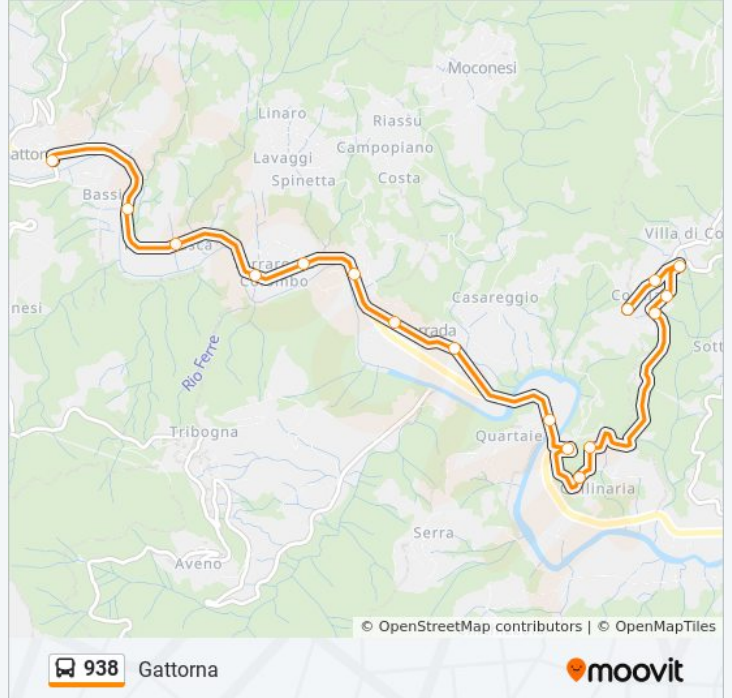

## Informazioni sulla linea bus 938

**Direzione:** Cornia

**Fermate:** 18

**Durata del tragitto:** 9 min

**La linea in sintesi:**

### Direzione: Gattorna

17 fermate

[VISUALIZZA GLI ORARI DELLA LINEA](#)

- Cornia (Capolinea)
- Ca Del Poggio
- Bivio Sottanego
- Cornaro
- Cornia (Inversione)
- Dai Pali (Via Precce)
- Bivio Precce
- Bivio Laiola
- Quartaie
- Ferrada / Posta
- Ferrada / Capolinea
- Ponte Rimassa
- Terrarossa / Civico 18
- Terrarossa / Moconesi
- Pezzonasca
- Gattorna / Ponte Bassi
- Gattorna (Ponte)

### Orari della linea bus 938

Orari di partenza verso Gattorna:

lunedì	06:30
martedì	06:30
mercoledì	06:30
giovedì	Non in Servizio
venerdì	Non in Servizio
sabato	Non in Servizio
domenica	Non in Servizio

### Informazioni sulla linea bus 938

**Direzione:** Gattorna

**Fermate:** 17

**Durata del tragitto:** 12 min

**La linea in sintesi:**