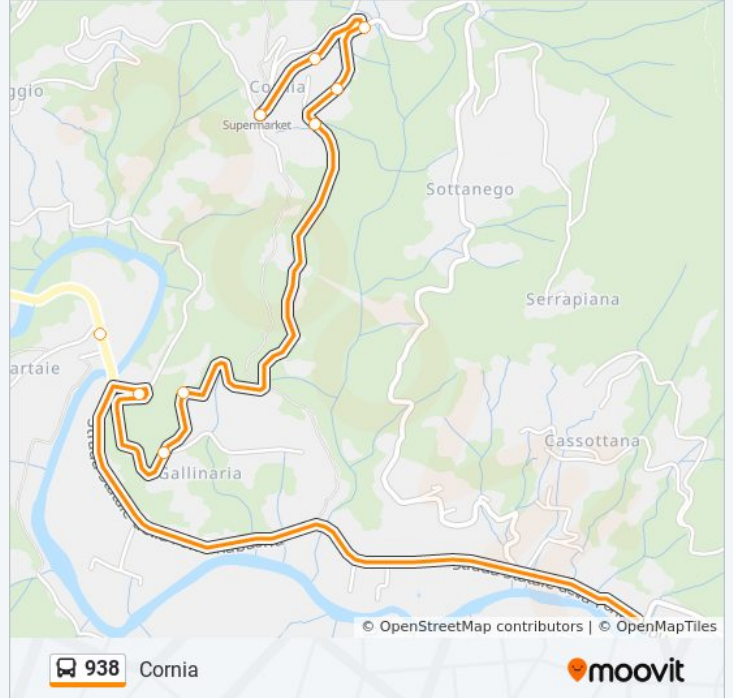

## Direzione: Cornia

18 fermate

[VISUALIZZA GLI ORARI DELLA LINEA](#)

Gattorna (Capolinea)  
Gattorna / Croce Rossa  
Gattorna / Ponte Basci  
Pezzonasca  
Terrarossa - Moconesi  
Terrarossa / Civico 5 Moconesi  
Ponte Rimassa  
Ferrada  
Ferrada / Bivio Tribogna  
Quartaie  
Bivio Laiola  
Bivio Precce  
Dai Pali (Via Precce)  
Cornia (Inversione)  
Cornaro  
Bivio Sottanego  
Ca Del Poggio  
Cornia (Capolinea)

## Orari della linea bus 938

Orari di partenza verso Cornia:

lunedì	06:20 - 14:50
martedì	06:20 - 14:50
mercoledì	06:20 - 14:50
giovedì	Non in Servizio
venerdì	Non in Servizio
sabato	Non in Servizio
domenica	Non in Servizio

## Informazioni sulla linea bus 938

**Direzione:** Cornia

**Fermate:** 18

**Durata del tragitto:** 9 min

**La linea in sintesi:**

### Informazioni sulla linea bus 938

**Direzione:** Gattorna

**Fermate:** 17

**Durata del tragitto:** 12 min

**La linea in sintesi:**