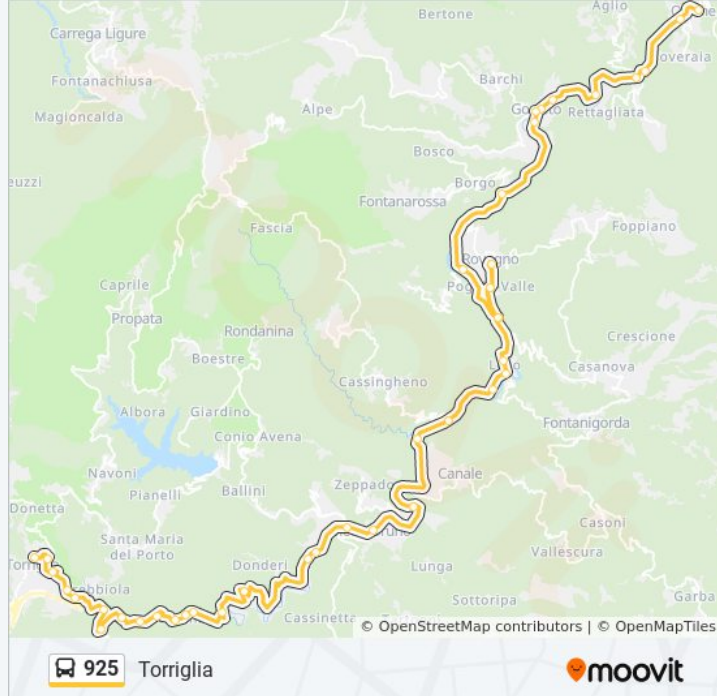

Loc. Zerbo

Loc. Beinaschi

Loc. Due Ponti

Orari della linea bus 925

Orari di partenza verso Torriglia:

lunedì	19:50
martedì	19:50
mercoledì	19:50
giovedì	19:50
venerdì	19:50
sabato	06:05 - 19:50
domenica	08:25 - 18:25

Ss45 / Bivio Buffalora

Casa Betel

Bivio Per Neirone

Loc. Striola

Bivio Per Trebbiola

Loc. Ravinelle / Galleria

Bivio Per Propata - Pentema

Via Canale / Villa Gava

Torriglia / Rimessa

Direzione: Torriglia (→ Camping Fontanelle)

42 fermate

[VISUALIZZA GLI ORARI DELLA LINEA](#)

Ottone / Piazza Vittoria

Ottone / Bivio Truzzi

Bivio Gramizzola

Rocca Dei Corvi