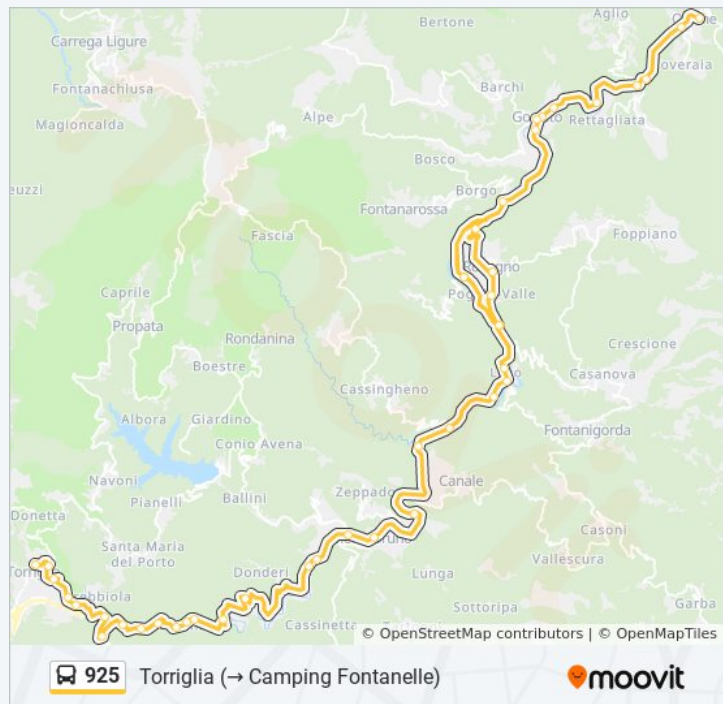

Bivio Per Propata - Pentema

Via Canale / Villa Gava

Torriglia / Rimessa

Fermate: 42

Durata del tragitto: 66 min

La linea in sintesi:

Orari, mappe e fermate della linea bus 925 disponibili in un PDF su moovitapp.com. Usa [App Moovit](#) per ottenere tempi di attesa reali, orari di tutte le altre linee o indicazioni passo-passo per muoverti con i mezzi pubblici a Genova e Savona.