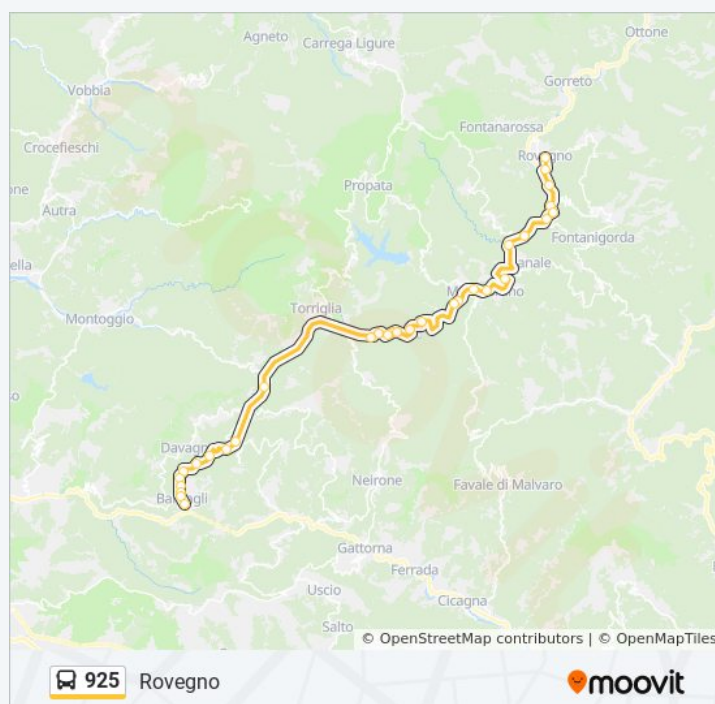

lunedì	15:35 - 16:12
martedì	15:35 - 16:12
mercoledì	15:35 - 16:12
giovedì	15:35 - 16:12
venerdì	15:35 - 16:12
sabato	15:35 - 16:12
domenica	Non in Servizio

Informazioni sulla linea bus 925

Direzione: Rovegno

Fermate: 31

Durata del tragitto: 15 min

La linea in sintesi:

Loc. Due Ponti

Loc. Beinaschi

Loc. Zerbo

Fraz. Loco / Bivio Fontanigorda

Fraz. Loco / Benzinaio

Bivio Rovegno

Fraz. Valle

Rovegno / Capoluogo

Direzione: Torriglia

41 fermate

[VISUALIZZA GLI ORARI DELLA LINEA](#)

Ottone / Piazza Vittoria

Ottone / Bivio Truzzi