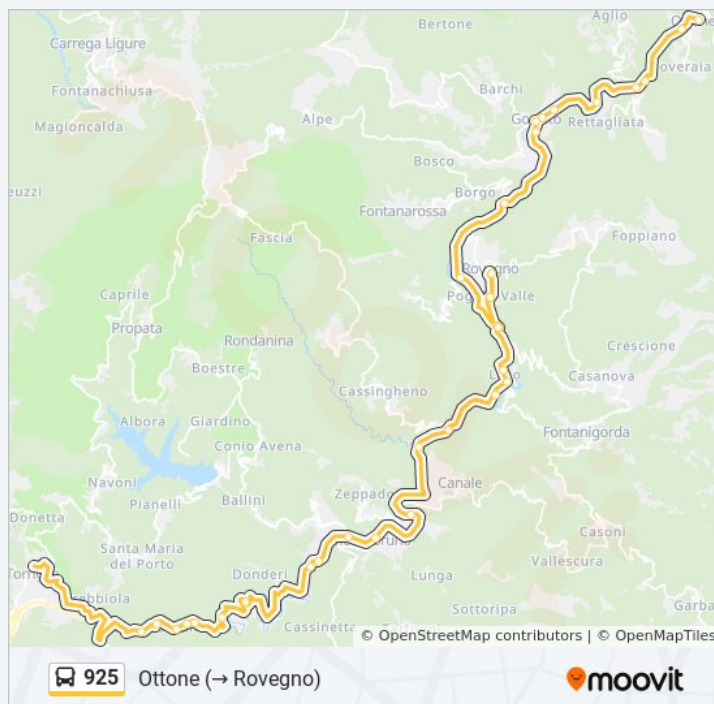

Rovegno / Capoluogo

Fraz. Valle

Bivio Rovegno

Bivio Rovegno

Isola Di Rovegno

Bivio Fontanarossa

Località Garbarino

Gorreto / P.za Centurione

Gorreto / Municipio

Informazioni sulla linea bus 925

Direzione: Ottone (→ Rovegno)

Fermate: 45

Durata del tragitto: 60 min

La linea in sintesi:

Casa Cantoniera

Bivio Catribiasca

Rocca Dei Corvi

Bivio Gramizzola

Ottone / Bivio Truzzi

Ottone / Piazza Vittoria

Direzione: Rovegno

31 fermate

[VISUALIZZA GLI ORARI DELLA LINEA](#)

Capolinea Bargagli Centro