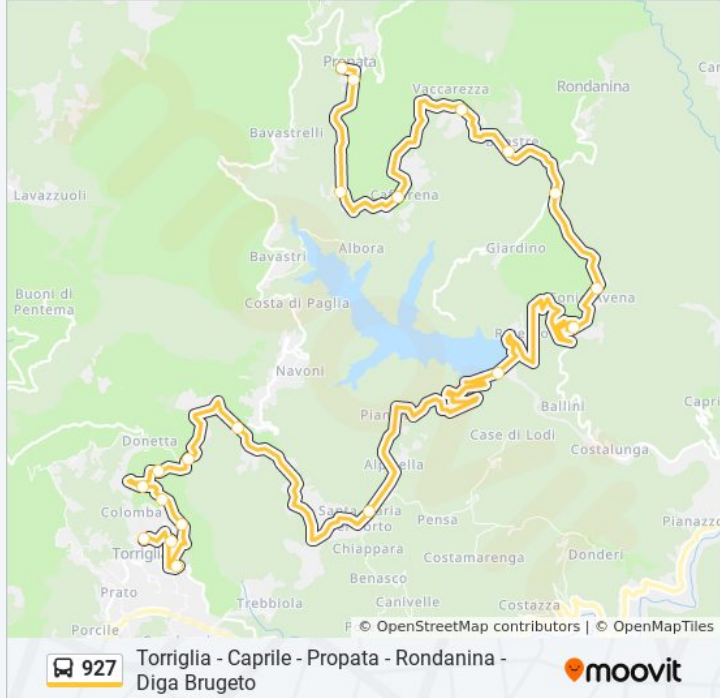

S. Maria Del Porto

Bivio Per S. Maria Del Porto

Bivio Per Donetta - Pentema

Acquabuona Superiore

Acquabuona / Poggio

Acquabuona Inferiore

Via Garaventa / Villa Gemma

Via Garaventa / Bivio Sp62

Orari della linea bus 927

Orari di partenza verso Torriglia (→ Brugneto):

lunedì	07:05 - 17:45
martedì	07:05 - 17:45
mercoledì	07:05 - 17:45
giovedì	07:05 - 17:45
venerdì	07:05 - 17:45
sabato	07:05 - 17:45
domenica	10:25 - 18:25

Informazioni sulla linea bus 927

Direzione: Torriglia (→ Brugneto)

Fermate: 20

Durata del tragitto: 31 min

La linea in sintesi:

Orari, mappe e fermate della linea bus 927 disponibili in un PDF su moovitapp.com. Usa [App Moovit](#) per ottenere tempi di attesa reali, orari di tutte le altre linee o indicazioni passo-passo per muoverti con i mezzi pubblici a Genova e Savona.