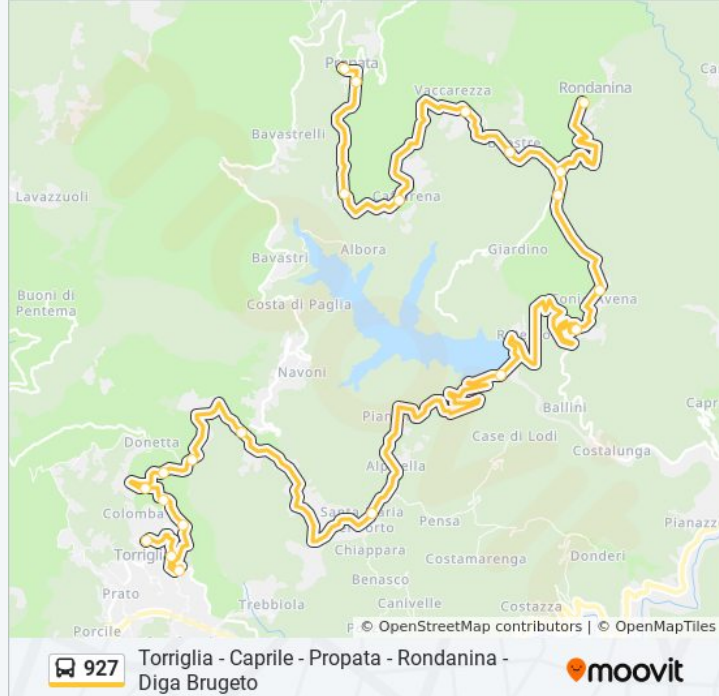

Informazioni sulla linea bus 927

Direzione: Propata (→ Brugneto - Rondonina)

Fermate: 22

Durata del tragitto: 34 min

La linea in sintesi:

Caffarena

Caffarena / Località Piazza

Propata / Bivio Propata Alta

Propata / Municipio

Direzione: Torriglia

19 fermate

[VISUALIZZA GLI ORARI DELLA LINEA](#)

Caprile

Bavastrelli

Loc. La Pietra

Bavastri / Centro