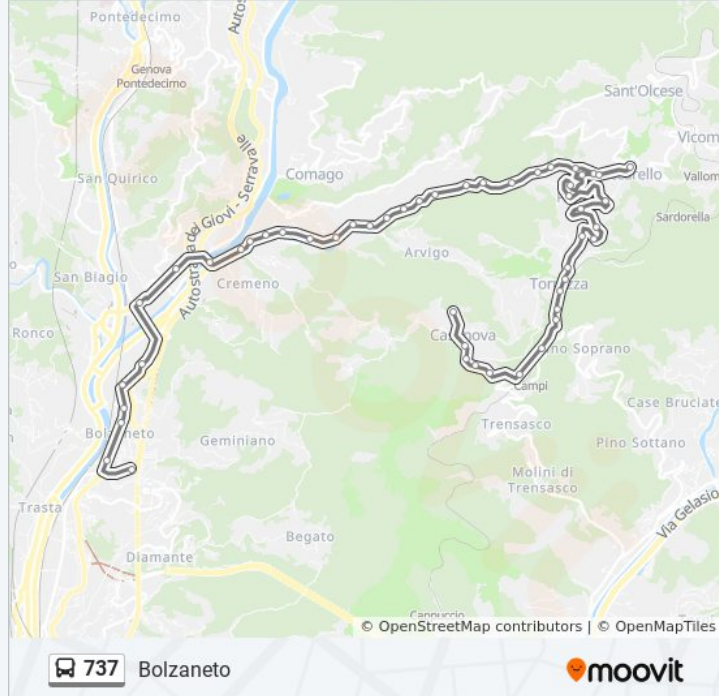

Via Poirè / Centro Medico

Via Sardorella / Ponte Manesseno

Ponte Ciai/Sardorella

Mercati Generali

Via Morego / Morigallo

Ferriere Bruzzo 2/Bratte

Ospedale Pastorino

Pastorino/Piazza Savi

Rismondo/Bolzaneto FS

Reta 1/Barchetta

Giro Del Vento / Capolinea

**Direzione: Casanova**

48 fermate

[VISUALIZZA GLI ORARI DELLA LINEA](#)

**Orari della linea bus 737**

Orari di partenza verso Casanova: