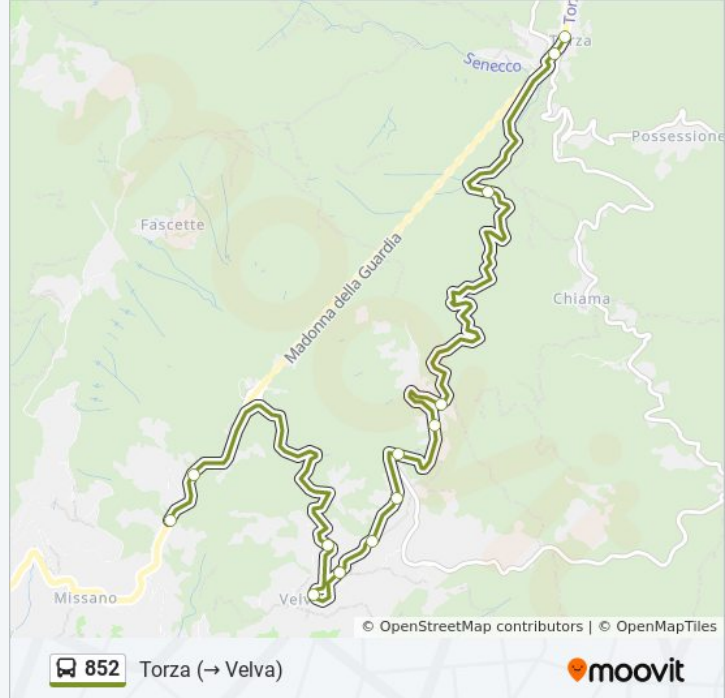

Direzione: Torza (→ Velva)

Fermate: 13

Durata del tragitto: 11 min

La linea in sintesi:

Torza / Bivio Tavarone Nord

Torza (Capolinea)

Orari, mappe e fermate della linea bus 852 disponibili in un PDF su moovitapp.com. Usa [App Moovit](#) per ottenere tempi di attesa reali, orari di tutte le altre linee o indicazioni passo-passo per muoverti con i mezzi pubblici a Genova e Savona.