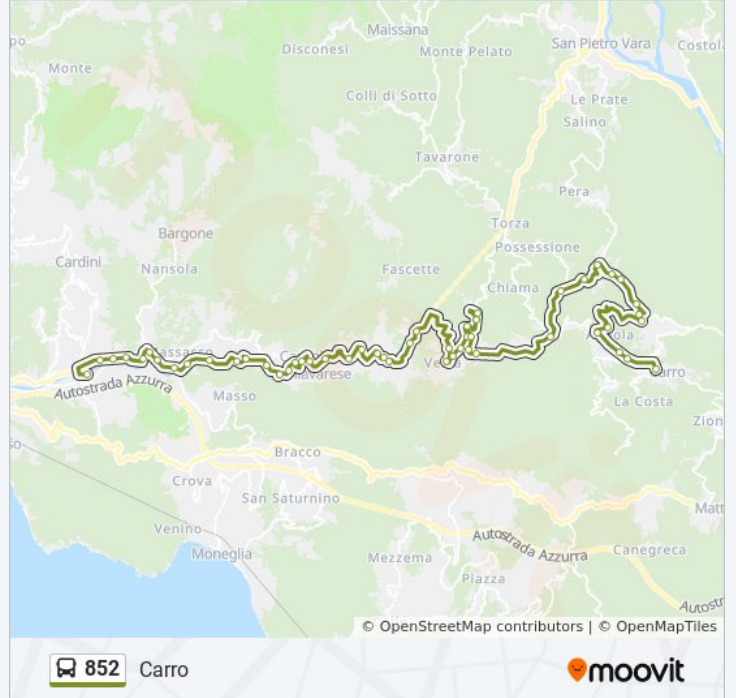

Ca' Del Monte

Agriturismo Miramonti

Passo Pera

Prato

Vignale

Costa Di Sotto

Castello/Bivio Santuario Cerreta

Castello (Centro)

Bivio Per Pianelle

Bivio Per Castello

Bivio Per Agnola

Bivio Per Pavareto

Cimitero Di Carro/Capolinea

Direzione: Missano Mereta

36 fermate

[VISUALIZZA GLI ORARI DELLA LINEA](#)

Direzione: Missano Mereta

Fermate: 36

Durata del tragitto: 31 min

La linea in sintesi:

Via Veleura

Velva/Campi Tennis

Velva Paese

Via Veleura

Velva Paese

Velva/Campi Tennis

Via Veleura

Via Veleura

Bivio Velva

Velva Due Mari

Velva Santuario

Loc. Galletto