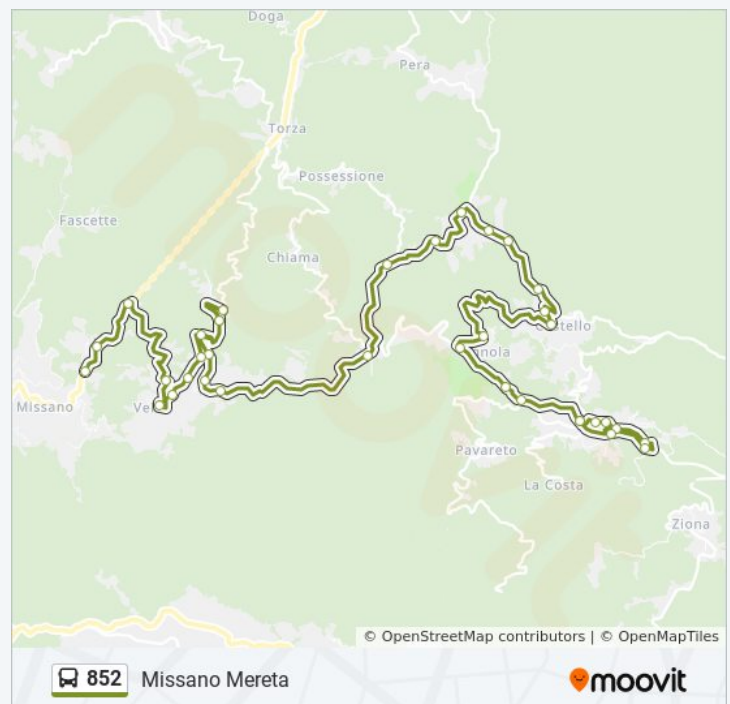

Direzione: Missano Mereta

Fermate: 36

Durata del tragitto: 31 min

La linea in sintesi:

Via Veleura

Velva/Campi Tennis

Velva Paese

Via Veleura

Costa Del Fabbro / Traforo

Via Don Vittorio Podestà, 81

Bivio Mereta

Direzione: Sestri Levante FS

73 fermate

[VISUALIZZA GLI ORARI DELLA LINEA](#)

Cimitero Di Carro/Capolinea

Croce Verde Carro