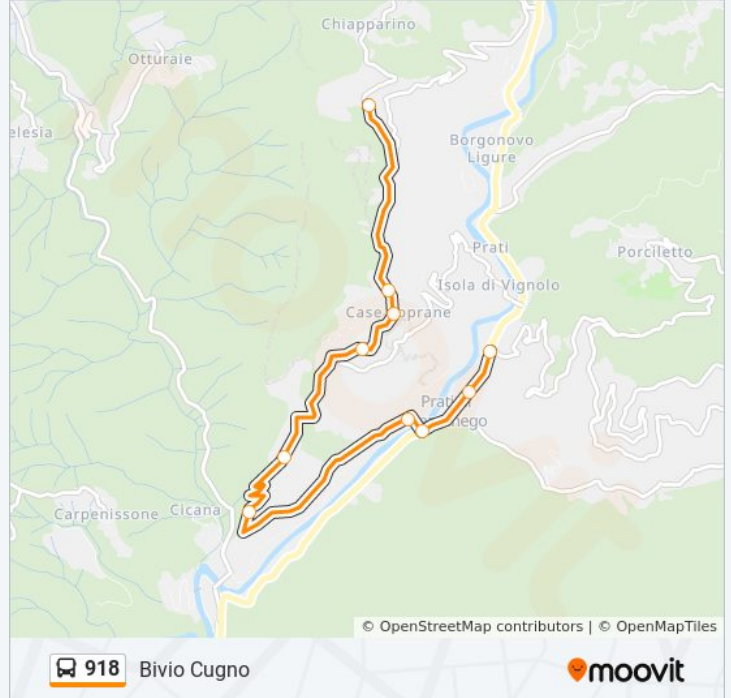

#### Direzione: Bivio Cugno

10 fermate

[VISUALIZZA GLI ORARI DELLA LINEA](#)

Mezzanego (Scuole)

Mezzanego (Comune)

Ponte Vignolo

Vignolo Piano

Vignolo

#### Orari della linea bus 918

Orari di partenza verso Bivio Cugno:

lunedì	07:18
martedì	07:18
mercoledì	07:18
giovedì	Non in Servizio
venerdì	Non in Servizio
sabato	Non in Servizio
domenica	Non in Servizio

#### Informazioni sulla linea bus 918

**Direzione:** Bivio Cugno

**Fermate:** 10

**Durata del tragitto:** 13 min

**La linea in sintesi:**