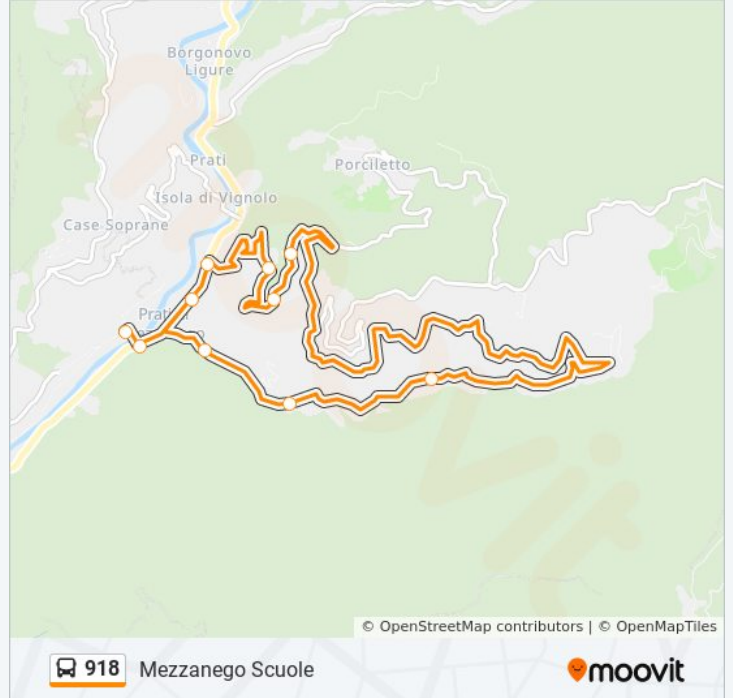

## Direzione: Mezzanego Scuole

12 fermate

[VISUALIZZA GLI ORARI DELLA LINEA](#)

Vignolo Piano  
 Ponte Vignolo  
 Mezzanego (Comune)  
 Mezzanego (Scuole)  
 Via Semovigo (Civ. 50)  
 Via Semovigo (Civ. 59)  
 Via Semovigo (Civ. 1)  
 Pian Della Bona  
 Ferrea  
 Ca' Matta  
 Mezzanego (Comune)  
 Mezzanego (Scuole)

## Orari della linea bus 918

Orari di partenza verso Mezzanego Scuole:

lunedì	07:03 - 14:18
martedì	07:03 - 16:31
mercoledì	07:03 - 14:18
giovedì	Non in Servizio
venerdì	Non in Servizio
sabato	Non in Servizio
domenica	Non in Servizio

## Informazioni sulla linea bus 918

**Direzione:** Mezzanego Scuole

**Fermate:** 12

**Durata del tragitto:** 6 min

**La linea in sintesi:**

**Direzione: Nottola**

6 fermate

[VISUALIZZA GLI ORARI DELLA LINEA](#)

Mezzanego (Scuole)

Mezzanego (Comune)

Ponte Vignolo

Vignolo Piano

Vignolo

Nottola