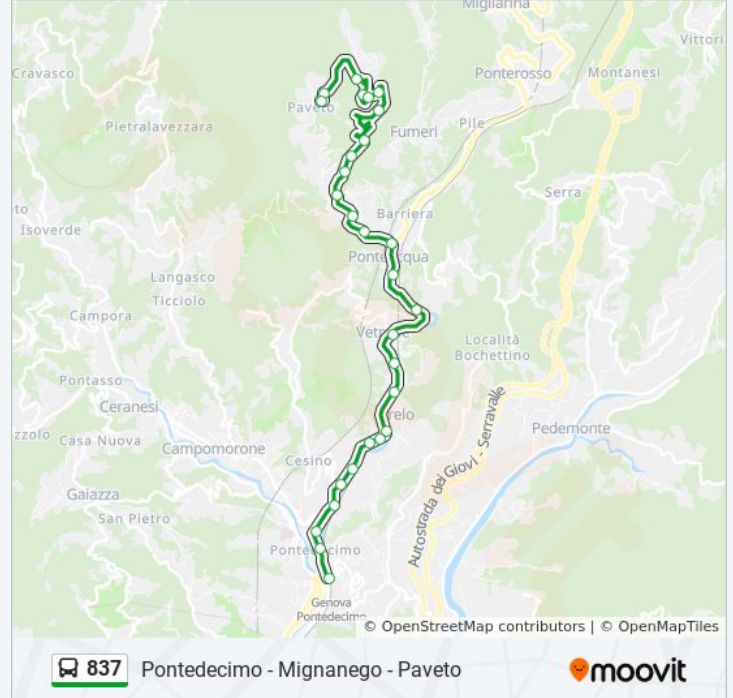

Loc. Ponte Mulini

Loc. Ponte Nuovo

Via Trento / Civ. 23

Via Trento / Monte Pasubio

Orari della linea bus 837

Orari di partenza verso Paveto:

lunedì	Non in Servizio
martedì	Non in Servizio
mercoledì	08:35 - 16:15
giovedì	08:35 - 16:15
venerdì	08:35 - 16:15
sabato	08:35 - 11:35
domenica	Non in Servizio

Informazioni sulla linea bus 837**Direzione:** Paveto**Fermate:** 28**Durata del tragitto:** 20 min**La linea in sintesi:**

Via Monte Pasubio / Civ. 13

Via Monte Pasubio / Civ. 15

Loc. Costagiutta / Via M. Pasubio

Loc. Costagiutta / Via M. Pasubio 29

Via Guagnino / Civ. 8

Bivio Via Guagnino - Via Gazzo

Chiesa Di Paveto

Direzione: Pontedecimo

27 fermate

[VISUALIZZA GLI ORARI DELLA LINEA](#)

Chiesa Di Paveto

Loc. Ponte Nuovo

Loc. Ponte Mulini

Via Trieste / Civ. 20

Via Trieste / Stab. Api

Via Trieste / Civ. 5

Ponteacqua / Via De Gasperi 35

Via Giovanni XXIII / Cabina Enel

Loc. Vetrerie / Ex Scuole