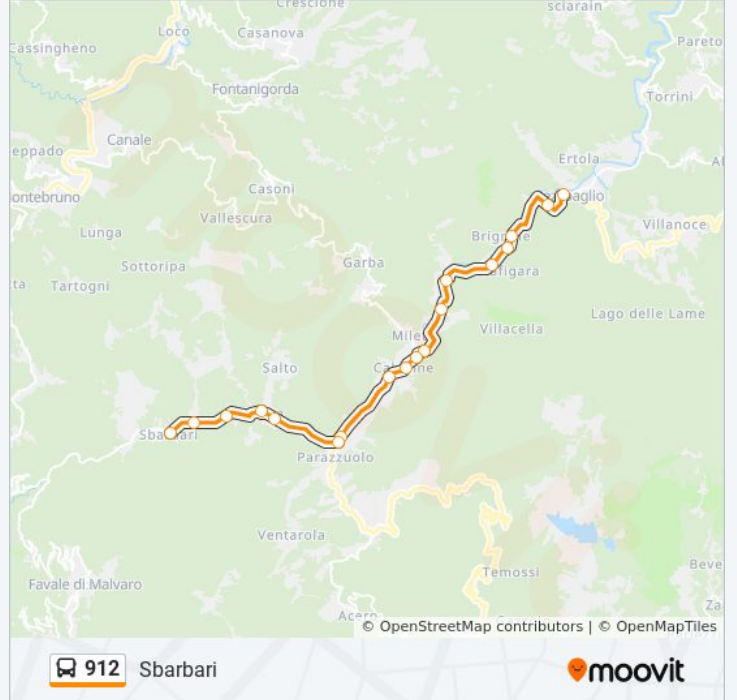

Direzione: Rezzoaglio

18 fermate

[VISUALIZZA GLI ORARI DELLA LINEA](#)

Sbarbari (Capolinea)

Calzagatta

Brugnoni

Priosa

Gropparolo

Informazioni sulla linea bus 912

Direzione: Rezzoaglio

Fermate: 18

Durata del tragitto: 31 min

La linea in sintesi:

Direzione: Sbarbari

18 fermate

[VISUALIZZA GLI ORARI DELLA LINEA](#)

Orari della linea bus 912

Orari di partenza verso Sbarbari:

lunedì	07:15 - 16:05
martedì	07:15 - 15:50
mercoledì	07:15 - 13:05
giovedì	Non in Servizio
venerdì	Non in Servizio
sabato	Non in Servizio
domenica	Non in Servizio

Informazioni sulla linea bus 912

Direzione: Sbarbari

Fermate: 18

Durata del tragitto: 30 min

La linea in sintesi:

Orari, mappe e fermate della linea bus 912 disponibili in un PDF su moovitapp.com. Usa [App Moovit](#) per ottenere tempi di attesa reali, orari di tutte le altre linee o indicazioni passo-passo per muoverti con i mezzi pubblici a Genova e Savona.