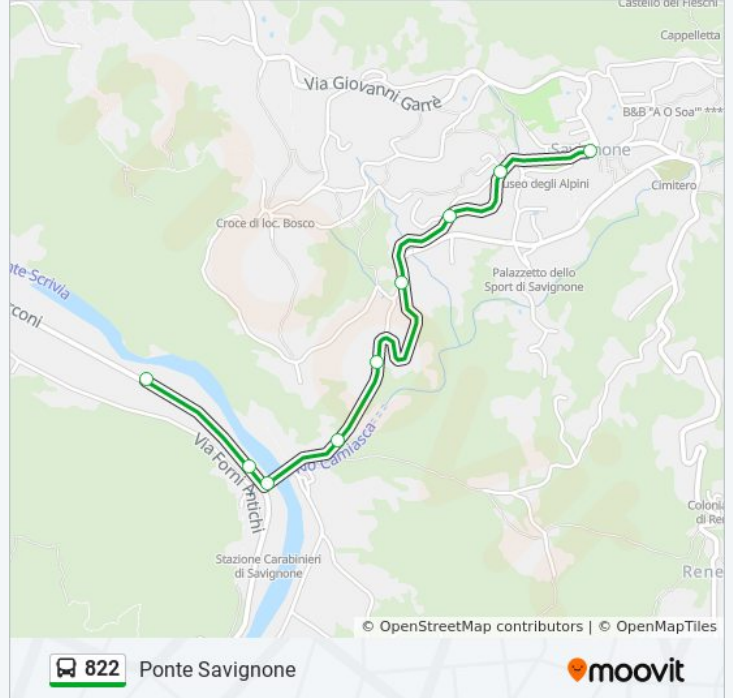

Direzione: Ponte Savignone

9 fermate

[VISUALIZZA GLI ORARI DELLA LINEA](#)

Chiesa Di Savignone / Capolinea

Via Garibaldi

Via Roma

Bivio Per Aschiera

Loc. Inastra / Campo Sportivo

Loc. Inastra

Ponte Sullo Scrivia

Ponte Savignone / Bivio Savignone

Ponte Savignone / Rimessa Amt

Orari della linea bus 822

Orari di partenza verso Ponte Savignone:

lunedì	11:50 - 20:00
martedì	11:50 - 20:00
mercoledì	11:50 - 20:00
giovedì	11:50 - 20:00
venerdì	11:50 - 20:00
sabato	11:50 - 20:00
domenica	10:45 - 19:20

Informazioni sulla linea bus 822

Direzione: Ponte Savignone

Fermate: 9

Durata del tragitto: 5 min

La linea in sintesi:

Direzione: Savignone

11 fermate

[VISUALIZZA GLI ORARI DELLA LINEA](#)

Ponte Savignone / Rimessa Amt

Ponte Savignone / Bivio Savignone

Ponte Sullo Scrivia

Loc. Inastra

Loc. Inastra / Campo Sportivo

Bivio Per Aschiera

Via Crosa Dei Vergagni / Civ. 3

Via Crosa Dei Vergagni / Palasport