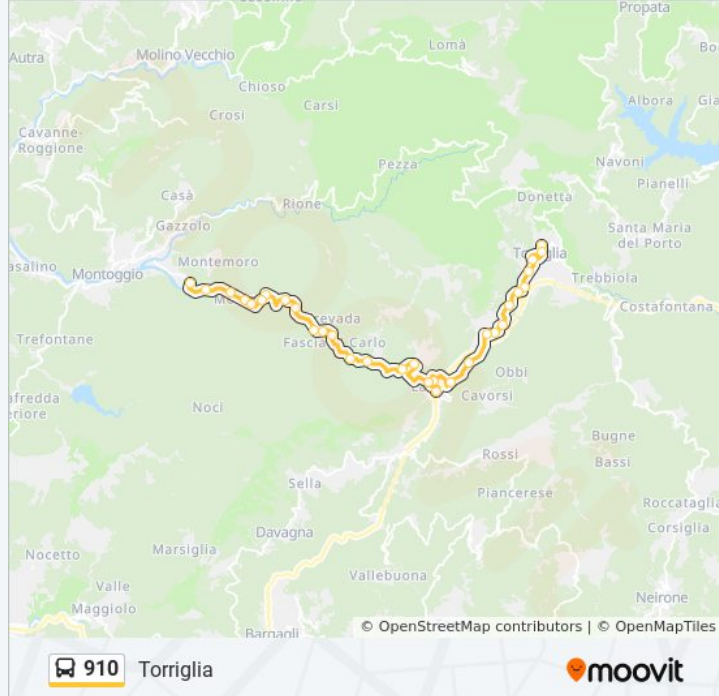

Informazioni sulla linea bus 910

Direzione: Torrignia

Fermate: 31

Durata del tragitto: 25 min

La linea in sintesi:

Laccio / Casa Cantoniera

Laccio / Località Gaietta

Località Cugne

Badaracchi / Casa Cantoniera

Località Badaracchi

Loc. Badaracchi / Bivio Marzano

Località Ca' Bianca

Loc. Canevello / Villetta Maria

Loc. Prato

Prato / Rosciano

Costa / Laccetto

Torriglia, Piazza Piaggio

Torriglia / Rimessa

Orari, mappe e fermate della linea bus 910 disponibili in un PDF su moovitapp.com. Usa [App Moovit](https://moovitapp.com) per ottenere tempi di attesa reali, orari di tutte le altre linee o indicazioni passo-passo per muoverti con i mezzi pubblici a Genova e Savona.