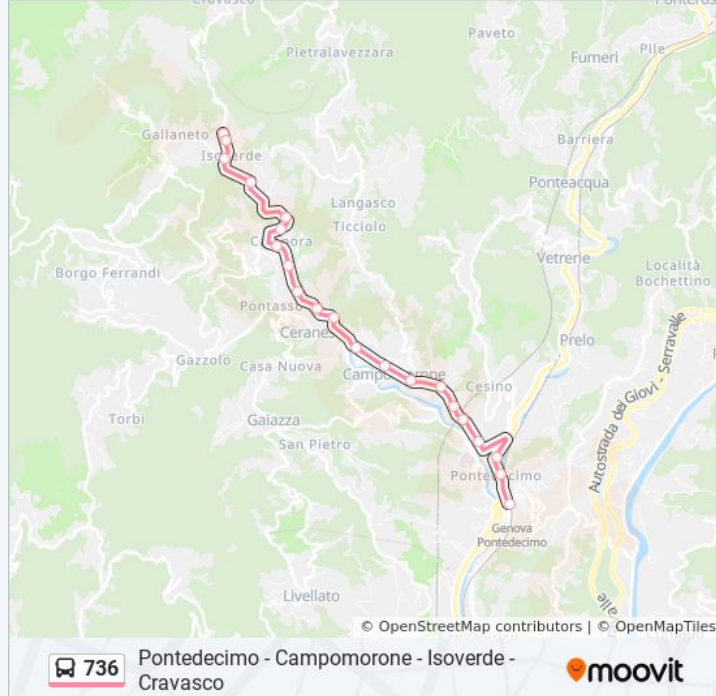

Valverde/ Gallata

Valverde/ Campora

Valverde/ Bianchini

Valverde/ Siberia

Isoverde/ Giro Del Lanternino

### Informazioni sulla linea bus 736

**Direzione:** Isoverde

**Fermate:** 21

**Durata del tragitto:** 17 min

**La linea in sintesi:**

Isoverde /Via Del Monte 2

Isoverde /Rebora 6

Isoverde (Capolinea)

Pontedecimo - Campomorone - Isoverde - Cravasco

**Direzione: Ponte Ferriera**

11 fermate

[VISUALIZZA GLI ORARI DELLA LINEA](#)

Anfossi 2/Pontedecimo FS

Anfossi 3/Poli

Piazza Pontedecimo/Dal Canto

Via Campomorone 25