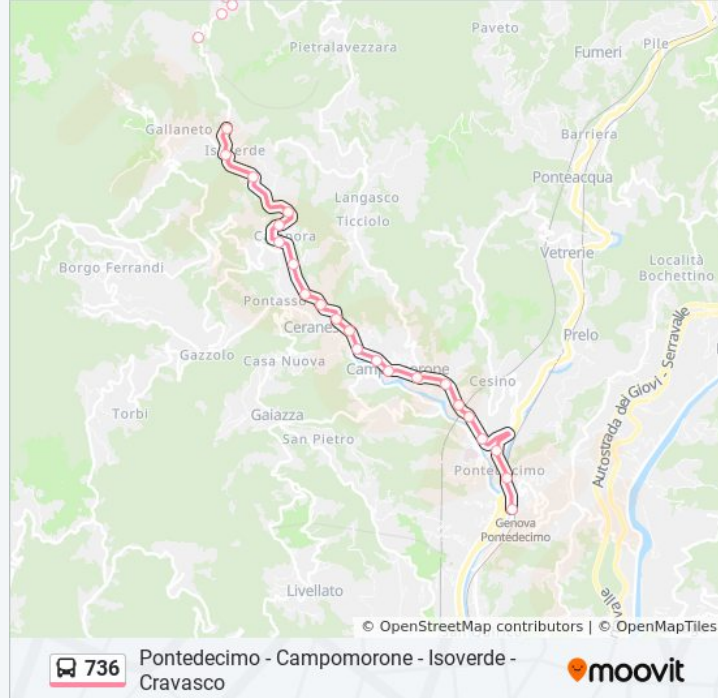

Campomorone/ Maniscalco

Campomorone/ Pratogagliardo

Via Campomorone/ Civ. 24

Via Campomorone/ Cesino

Piazza Pontedecimo/Perino

Anfossi 1/Poli

Anfossi 3/Pontedecimo FS

Orari, mappe e fermate della linea bus 736 disponibili in un PDF su [moovitapp.com](https://moovitapp.com). Usa [App Moovit](https://moovitapp.com) per ottenere tempi di attesa reali, orari di tutte le altre linee o indicazioni passo-passo per muoverti con i mezzi pubblici a Genova e Savona.