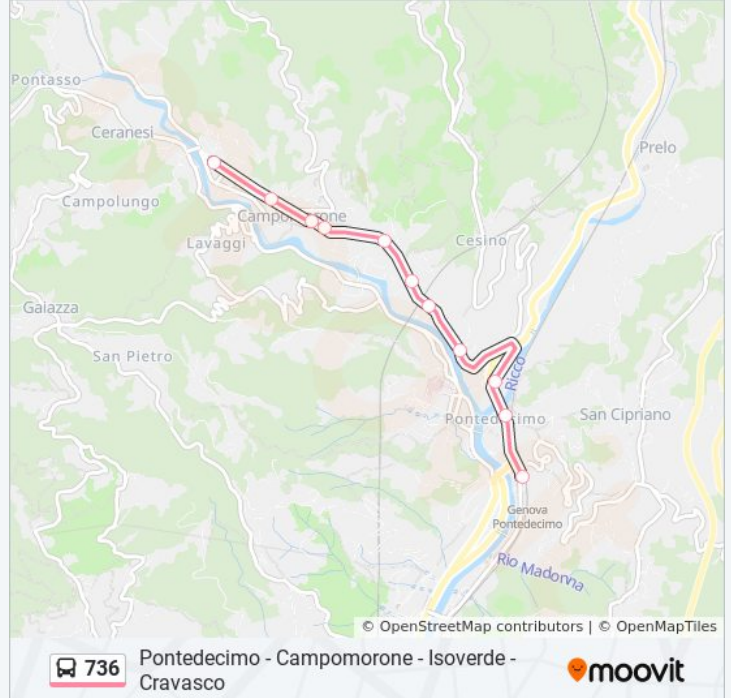

### Orari della linea bus 736

Orari di partenza verso Ponte Ferriera:

lunedì	07:30 - 20:30
martedì	07:30 - 20:30
mercoledì	07:30 - 20:30
giovedì	07:30 - 20:30
venerdì	07:30 - 20:30
sabato	07:30 - 20:30
domenica	13:00 - 20:30

### Informazioni sulla linea bus 736

**Direzione:** Ponte Ferriera

**Fermate:** 11

**Durata del tragitto:** 7 min

**La linea in sintesi:**

## Direzione: Pontedecimo FS

28 fermate

[VISUALIZZA GLI ORARI DELLA LINEA](#)

Cravasco (Capolinea)

Cravasco/ Molino Di Sopra

Cravasco/ Villa

Cravasco/ Trattoria

Cravasco/ Pian Della Villa