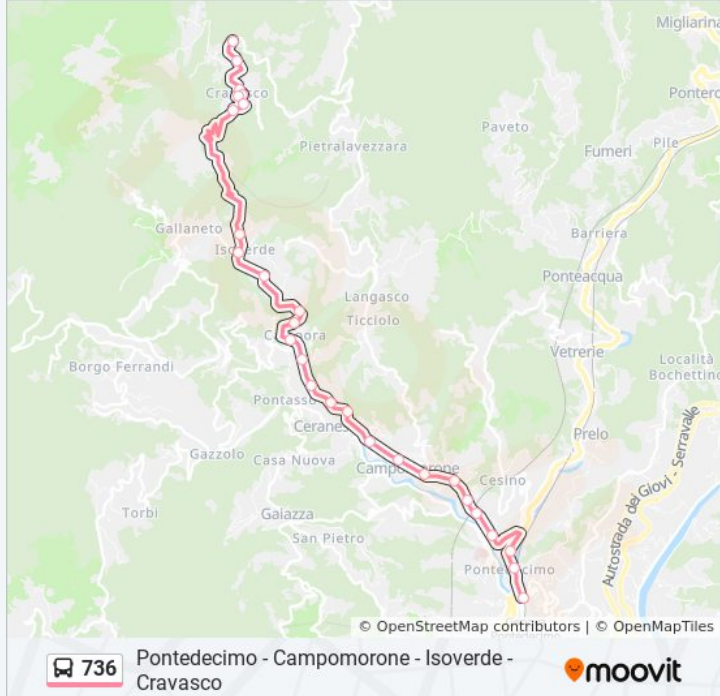

**Informazioni sulla linea bus 736**

**Direzione:** Cravasco

**Fermate:** 27

**Durata del tragitto:** 16 min

**La linea in sintesi:**

Cravasco/ Pian Della Villa

Cravasco/ Trattoria

Cravasco/ Villa

Cravasco/ Villa Tina

Cravasco/ Caduti

Cravasco/ Molino Di Sopra

Cravasco (Capolinea)