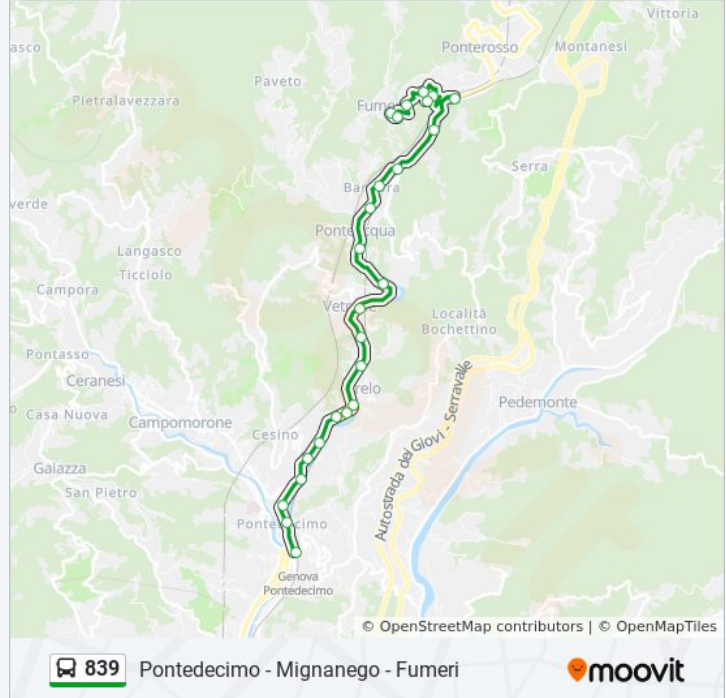

Via Gallino / Bivio Loc. Prelo

Via V. Veneto / Civ. 15

Via V. Veneto / Via Bancheri

Loc. Vetriere / Croce Bianca

Via Giovanni XXIII / Cabina Enel

Ponteacqua / Via De Gasperi 2

Municipio Mignanego

Via Piave / Chiesa

Piano Orizzontale Dei Giovi F.S.

Loc. Riasso

Loc. Pile

Via Badino / Civ. 2

Via Badino / Segheria

**Orari della linea bus 839**

Orari di partenza verso Fumeri:

lunedì	Non in Servizio
martedì	Non in Servizio
mercoledì	07:35 - 15:30
giovedì	07:35 - 15:30
venerdì	07:35 - 15:30
sabato	07:35 - 10:30
domenica	Non in Servizio

**Informazioni sulla linea bus 839****Direzione:** Fumeri**Fermate:** 25**Durata del tragitto:** 24 min**La linea in sintesi:**

Via Badino

Via Badino / Civ. 11

Via Badino / Civ. 15

Fumeri / Capolinea

**Direzione: Ponteacqua (Prosegue Paveto)**

### Informazioni sulla linea bus 839

**Direzione:** Ponteacqua (Prosegue Paveto)

**Fermate:** 13

**Durata del tragitto:** 12 min

**La linea in sintesi:**