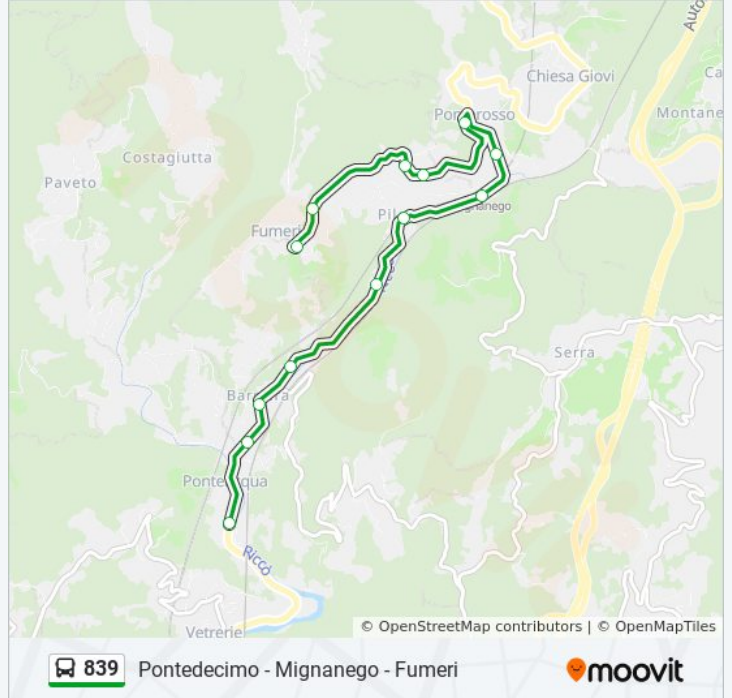

**Informazioni sulla linea bus 839****Direzione:** Fumeri**Fermate:** 25**Durata del tragitto:** 24 min**La linea in sintesi:**

Via Badino

Via Badino / Civ. 11

Via Badino / Civ. 15

Fumeri / Capolinea

**Direzione: Ponteacqua (Prosegue Paveto)**

Mignanego FS

Loc. Pile

Loc. Riasso

Piano Orizzontale Dei Giovi F.S.

Via Piave / Visegni

Municipio Mignanego

Ponteacqua / Via De Gasperi 35

### Orari della linea bus 839

Orari di partenza verso Ponteacqua (Prosegue Paveto):

lunedì	Non in Servizio
martedì	Non in Servizio
mercoledì	15:55
giovedì	15:55
venerdì	15:55
sabato	Non in Servizio
domenica	Non in Servizio

### Informazioni sulla linea bus 839

**Direzione:** Ponteacqua (Prosegue Paveto)

**Fermate:** 13

**Durata del tragitto:** 12 min

**La linea in sintesi:**