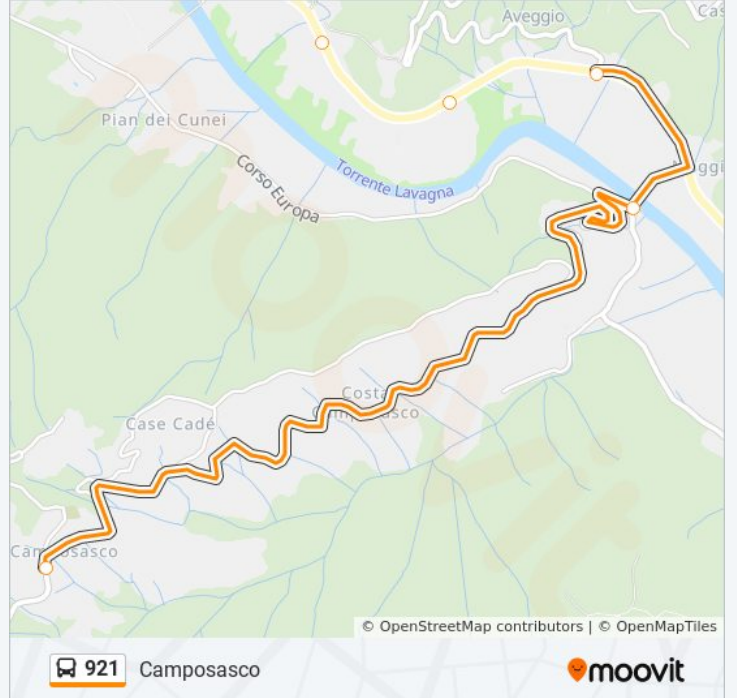

Istituto Agrario

Camposasco (Chiesa)

Orari della linea bus 921

Orari di partenza verso Camposasco:

lunedì	07:43 - 13:06
martedì	07:43 - 13:06
mercoledì	07:43 - 13:06
giovedì	Non in Servizio
venerdì	Non in Servizio
sabato	Non in Servizio
domenica	Non in Servizio

Informazioni sulla linea bus 921

Direzione: Camposasco

Fermate: 10

Durata del tragitto: 4 min

La linea in sintesi:

Direzione: Carasco Scuole

13 fermate

[VISUALIZZA GLI ORARI DELLA LINEA](#)

Informazioni sulla linea bus 921

Direzione: Carasco Scuole

Fermate: 13

Durata del tragitto: 17 min

La linea in sintesi:

Direzione: Carasco Scuole (→ Calvari)

29 fermate

[VISUALIZZA GLI ORARI DELLA LINEA](#)

Informazioni sulla linea bus 921

Direzione: Carasco Scuole (→ Calvari)

Fermate: 29

Durata del tragitto: 31 min

La linea in sintesi:

Maggi

Perella / Largomarsino Utensili

Perella