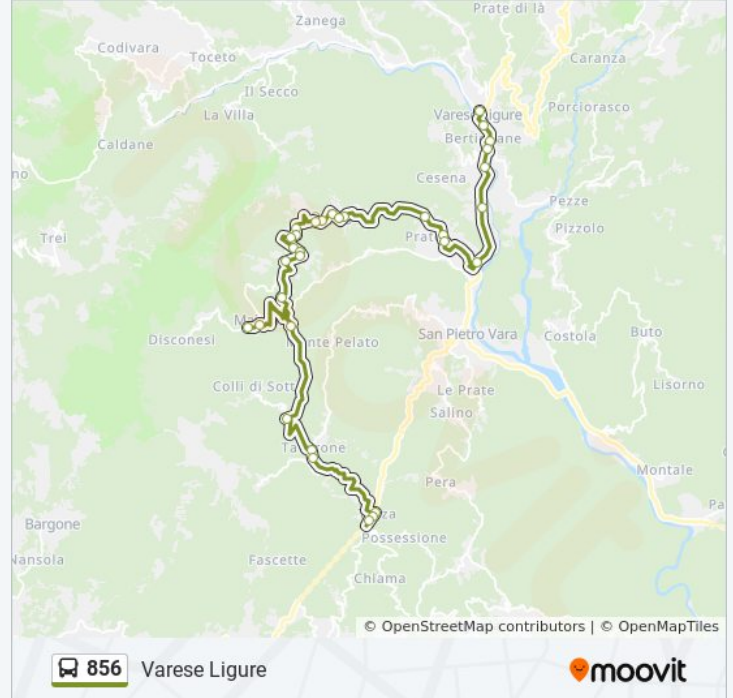

Informazioni sulla linea bus 856**Direzione:** Varese Ligure**Fermate:** 32**Durata del tragitto:** 40 min**La linea in sintesi:**

Ossegna

Canneini

Via Provinciale Cembrano

Cembrano

Bivio Ossegna

Frazione Cesena, 6

Via Provinciale Varese Ligure Carrodano, 200

Bivio Chiappe

Vigna Zeiro

Via Lobia

Varese Ligure (Centro)

Orari, mappe e fermate della linea bus 856 disponibili in un PDF su moovitapp.com. Usa [App Moovit](#) per ottenere tempi di attesa reali, orari di tutte le altre linee o indicazioni passo-passo per muoverti con i mezzi pubblici a Genova e Savona.