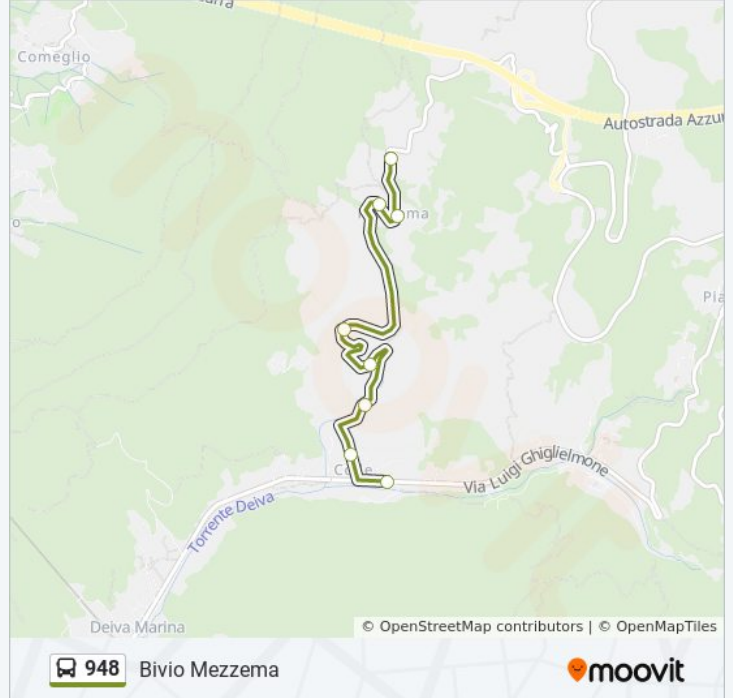

Mezzema (Capolinea)

Mezzema (Centro)

Mezzema

Preata

Vaccarezzo

Camping Arenella

Case Popolari

Cà Miro

Orari della linea bus 948

Orari di partenza verso Bivio Mezzema:

lunedì	Non in Servizio
martedì	Non in Servizio
mercoledì	18:05
giovedì	18:05
venerdì	18:05
sabato	Non in Servizio
domenica	Non in Servizio

Informazioni sulla linea bus 948

Direzione: Bivio Mezzema

Fermate: 8

Durata del tragitto: 7 min

La linea in sintesi:

Direzione: Deiva FS

12 fermate

[VISUALIZZA GLI ORARI DELLA LINEA](#)

Mezzema (Capolinea)

Mezzema (Centro)

Mezzema

Preata

Vaccarezzo

Camping Arenella

Case Popolari

Bivio Ponte Di Mezzema