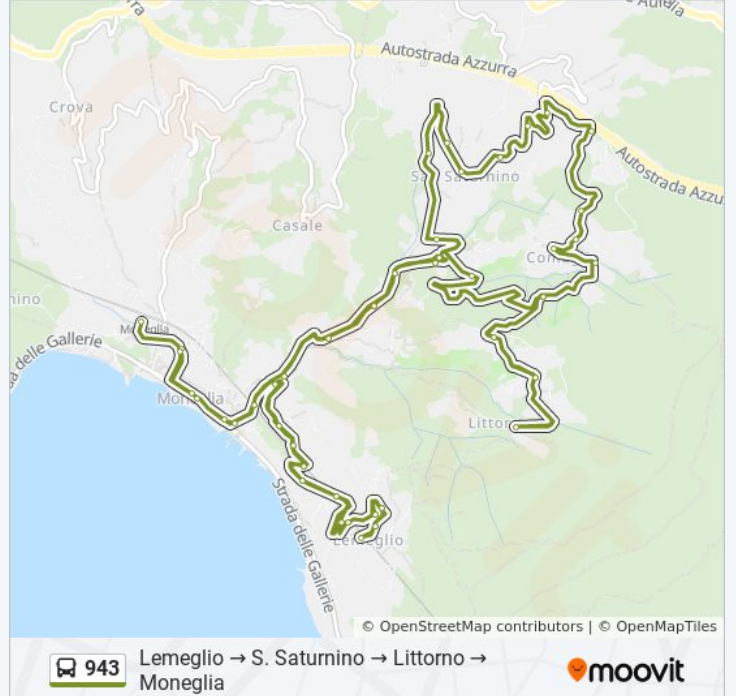

Pian Di Capre

Bivio Per Comeglio

Chiesa Comeglio

Comeglio (Paese)

Località Comeglio, 47

Comeglio / Bivio Littorno

Località Littorno, 25

Località Littorno, 20

Littorno, Capolinea

Località Littorno, 20

Località Littorno, 25

Comeglio / Bivio Littorno

Località Campo

Bivio Comeglio

Moneglia (Cimitero)

S. Rocco Della Valle

Ponte Bolacco

Villa Elisa

Moneglia (Case Popolari)

Rotonda

Moneglia (Comune)

Moneglia (Scuole)

Orari, mappe e fermate della linea bus 943 disponibili in un PDF su moovitapp.com. Usa [App Moovit](#) per ottenere tempi di attesa reali, orari di tutte le altre linee o indicazioni passo-passo per muoverti con i mezzi pubblici a Genova e Savona.