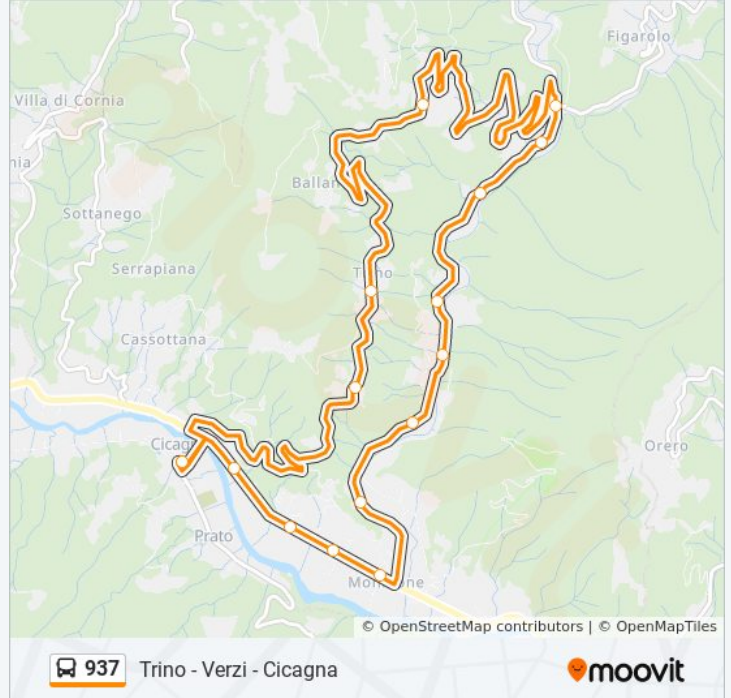

937

Trino - Verzi - Cicagna

Visualizza In Una Pagina Web

La linea bus 937 Trino - Verzi - Cicagna ha una destinazione. Durante la settimana è operativa:

(1) Trino - Verzi - Cicagna: 14:10

Usa Moovit per trovare le fermate della linea bus 937 più vicine a te e scoprire quando passerà il prossimo mezzo della linea bus 937

Direzione: Trino - Verzi - Cicagna

16 fermate

[VISUALIZZA GLI ORARI DELLA LINEA](#)

Cicagna (Scuole)
Trino
Via Trino
Verzi
Ponte Lorsica
Acqua Di Sopra
Acqua Di Sotto
Follo
Piana
Via Casette
Via Malvaro
Monleone / Civico 34
Monleone / Ex Distributore
Via Pianmercato / Polo Sanitario
Cicagna / Radiologia Fontanabuona
Cicagna (Scuole)

Orari della linea bus 937

Orari di partenza verso Trino - Verzi - Cicagna:

lunedì	14:10
martedì	14:10
mercoledì	14:10
giovedì	Non in Servizio
venerdì	Non in Servizio
sabato	Non in Servizio
domenica	Non in Servizio

Informazioni sulla linea bus 937

Direzione: Trino - Verzi - Cicagna

Fermate: 16

Durata del tragitto: 18 min

La linea in sintesi:

Orari, mappe e fermate della linea bus 937 disponibili in un PDF su moovitapp.com. Usa [App Moovit](#) per ottenere tempi di attesa reali, orari di tutte le altre linee o indicazioni passo-passo per muoverti con i mezzi pubblici a Genova e Savona.