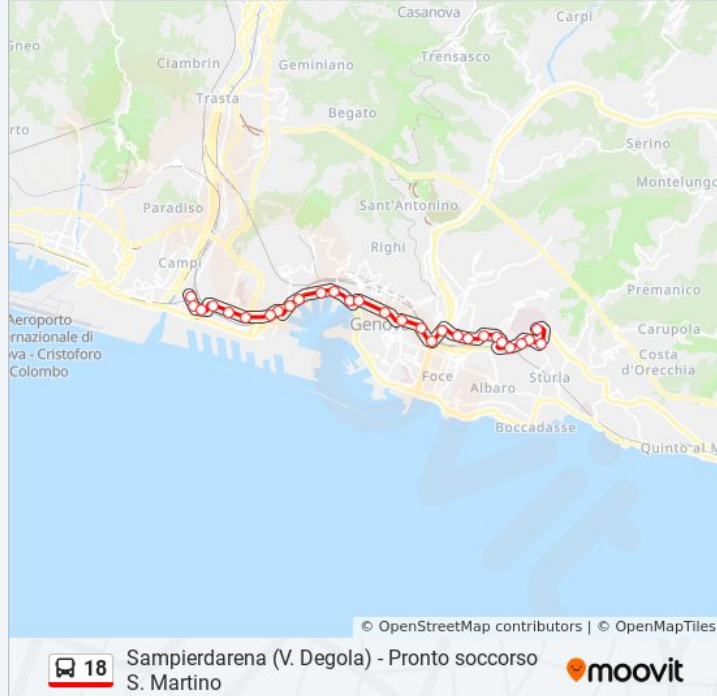

18

Sampierdarena (V. Degola) - Pronto soccorso S. Martino

Visualizza In Una Pagina Web

La linea bus 18 (Sampierdarena (V. Degola) - Pronto soccorso S. Martino) ha 2 percorsi. Durante la settimana è operativa:

Informazioni sulla linea bus 18

Direzione: Pronto Soccorso S. Martino

Fermate: 29

Durata del tragitto: 26 min

La linea in sintesi:

Martinez/Casoni

Terralba/Torti

Torti/Donghi

Barrili/Torti

San Martino 1/Università

San Martino 2/Papigliano

San Martino 3/Rai

Lagustena 1/Chiesa San Martino

Mosso/Pronto Soccorso

Direzione: Sampierdarena (Via Degola)

31 fermate

Informazioni sulla linea bus 18

Direzione: Sampierdarena (Via Degola)

Fermate: 31

Durata del tragitto: 27 min

La linea in sintesi:

Gramsci 2/Statuto

Gramsci 3/Commenda

Marittima/Principe FS