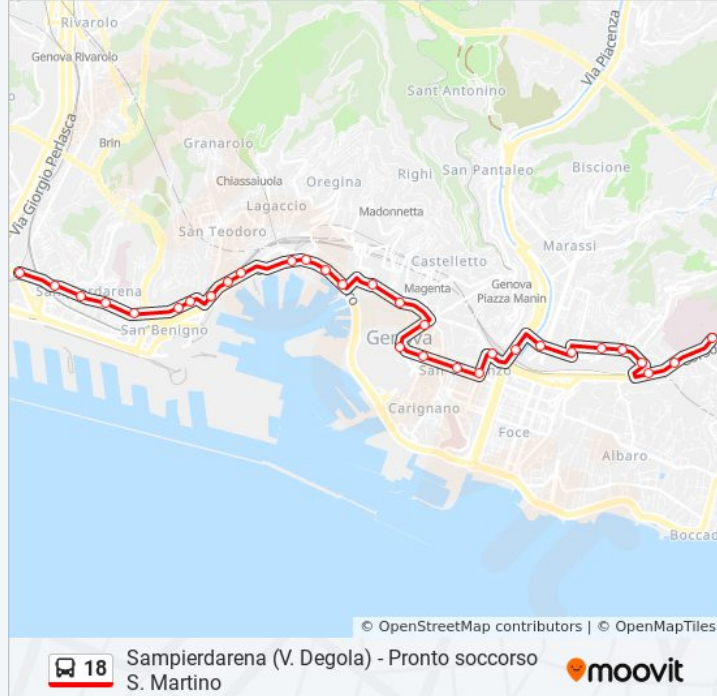

Informazioni sulla linea bus 18

Direzione: Pronto Soccorso S. Martino

Fermate: 29

Durata del tragitto: 26 min

La linea in sintesi:

Martinez/Casoni

Terralba/Torti

Torti/Donghi

Informazioni sulla linea bus 18

Direzione: Sampierdarena (Via Degola)

Fermate: 31

Durata del tragitto: 27 min

La linea in sintesi:

Gramsci 2/Statuto

Gramsci 3/Commenda

Marittima/Principe FS

Buozzi 1/Piazza San Teodoro

Buozzi 2/Metro' Dinegro

Dinegro/Terminal Traghetto

Cantore 1/Matitone

Cantore 2/Col

Cantore 3/S.B. Del Fossato

Cantore 5/Villa Scassi

Cantore 6/Ronco

Montano/Sampierdarena FS

Degola/Fiumara

Orari, mappe e fermate della linea bus 18 disponibili in un PDF su moovitapp.com. Usa [App Moovit](https://moovitapp.com) per ottenere tempi di attesa reali, orari di tutte le altre linee o indicazioni passo-passo per muoverti con i mezzi pubblici a Genova e Savona.