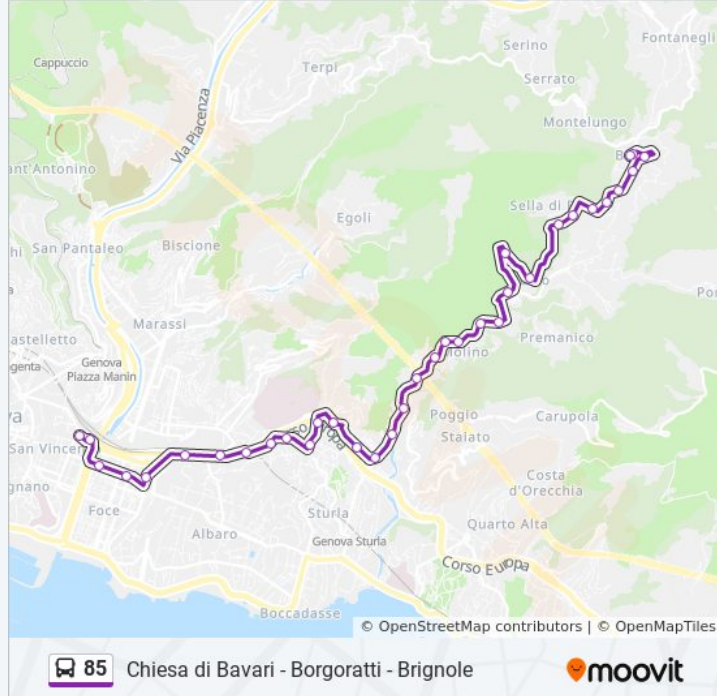

Direzione: Chiesa Di Bavari

35 fermate

[VISUALIZZA GLI ORARI DELLA LINEA](#)

Brignole Fs/Capolinea

Brignole Fs

Buenos Aires 1/Lambruschini

Buenos Aires 2/Casaregis

Tommaseo/Montevideo

Informazioni sulla linea bus 85**Direzione:** Chiesa Di Bavari**Fermate:** 35**Durata del tragitto:** 25 min**La linea in sintesi:**

Nasche 2/Binelle

Nasche 3/Costa

San Giorgio 1/Barillaro

San Giorgio 2/Fossato

San Giorgio 3/Nuelo

San Giorgio 4

San Giorgio 5/Sella

San Giorgio 6/Pianata

San Giorgio 7/Oroboni

San Giorgio 8/Madonna

San Giorgio 9/Sottorocca

San Giorgio 10/Caderossi

Bavari/Fine Corsa

Bavari/Chiesa

Direzione: Stazione Brignole

35 fermate

[VISUALIZZA GLI ORARI DELLA LINEA](#)

Bavari/Chiesa

San Giorgio 1/Caderossi

San Giorgio 2/Sottorocca