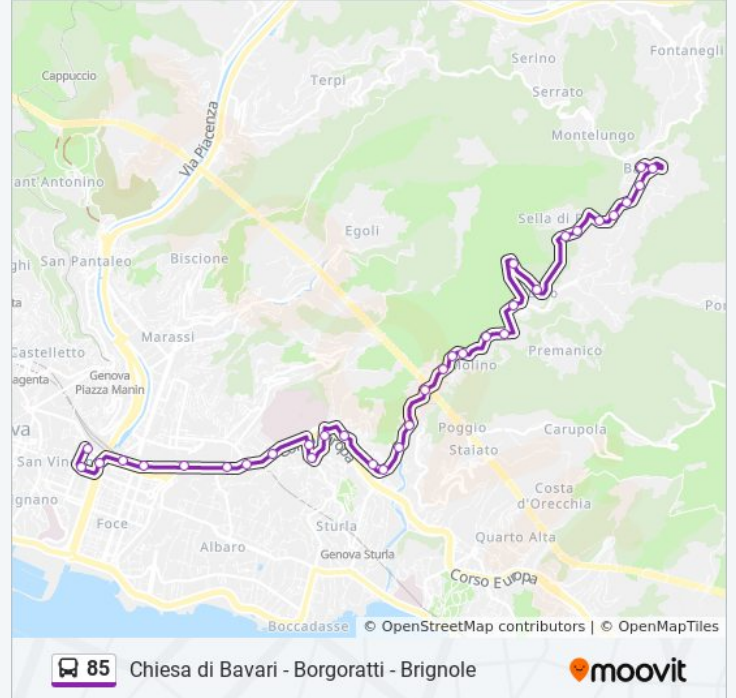

Cadighiara 2/Tre Pini

Cadighiara 3/Cascine

Rotonda/Tanini

Posalunga 1/Scuola

Posalunga 2/Timavo

Borgoratti 1/San Rocco

Borgoratti 2/Sapeto

Lagustena/Mosso

San Martino/Puggia

Scribanti/Salita Della Noce

Europa 17/Ospedale San Martino

Gastaldi 1/Benedetto XV

Gastaldi 2/Casa Dello Studente

Gastaldi 3/Ponte Di Terralba

Tolemaide 1/Torino

Tolemaide 2/Archimede

Duca D'Aosta/Brignole FS

Cadorna/Piazza Della Vittoria

Fiume/Thaon Di Revel

Brignole Fs/Capolinea

Orari, mappe e fermate della linea bus 85 disponibili in un PDF su moovitapp.com. Usa [App Moovit](https://moovitapp.com) per ottenere tempi di attesa reali, orari di tutte le altre linee o indicazioni passo-passo per muoverti con i mezzi pubblici a Genova e Savona.

[Scopri Moovit](#) • [Soluzioni MaaS](#) • [Paesi disponibili](#) • [Mooviter Community](#)

© 2023 Moovit - Tutti i diritti riservati

Controlla gli orari di arrivo in tempo reale