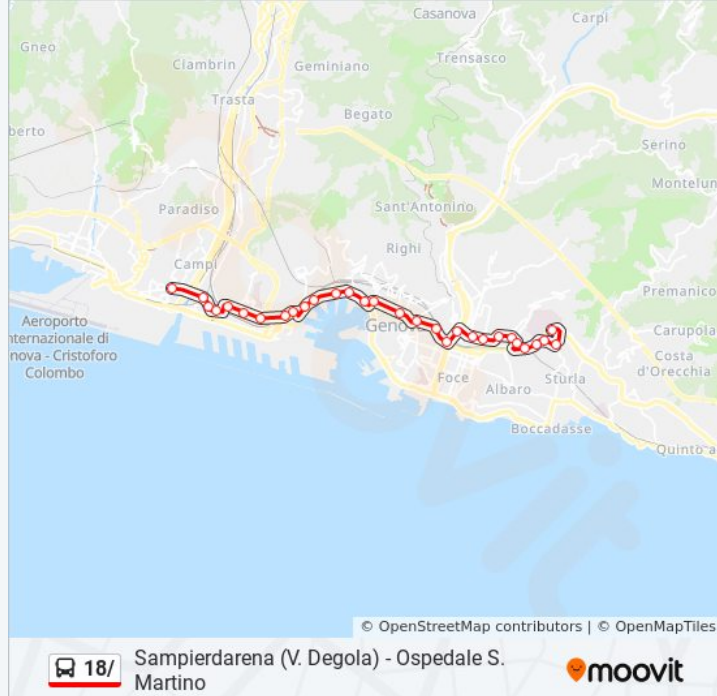

Direzione: Pronto Soccorso S. Martino

Fermate: 30

Durata del tragitto: 27 min

La linea in sintesi:

Brignole Fs

Canevari/Sant'Agata Metrò

Giacometti/Piazza Giusti

Martinez/Casoni

Terralba/Torti

Torti/Donghi

Barrili/Torti

San Martino 1/Università

San Martino 2/Papigliano

San Martino 3/Rai

Lagustena 1/Chiesa San Martino

Mosso/Pronto Soccorso

Direzione: Sampierdarena (P. Montano)

30 fermate

[VISUALIZZA GLI ORARI DELLA LINEA](#)

Mosso/Pronto Soccorso

Europa 17/Ospedale San Martino

Gastaldi 1/Benedetto XV

Torti 1/Barrili

Torti 2/Manuzio