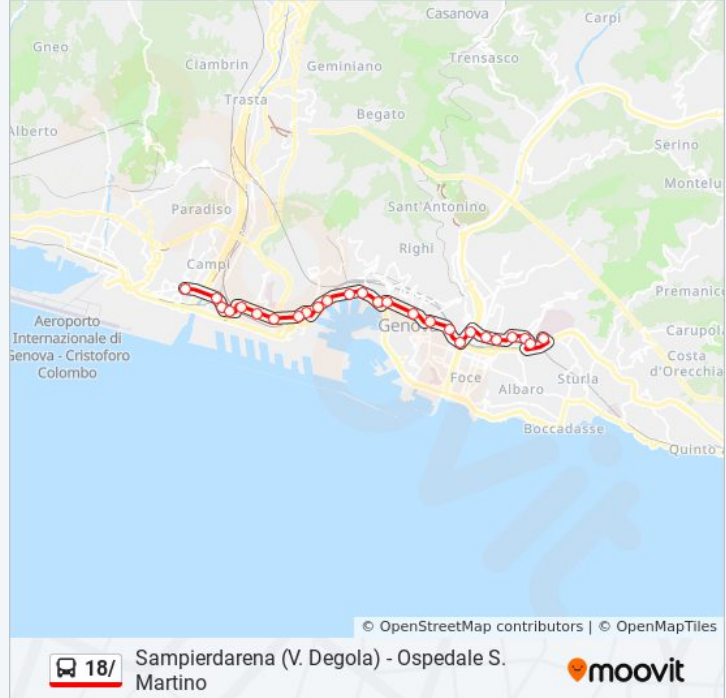

Fermate: 26

Durata del tragitto: 24 min

La linea in sintesi:

Brignole Fs

Canevari/Sant'Agata Metrò

Giacometti/Piazza Giusti

Martinez/Casoni

Terralba/Torti

Torti/Donghi

Barrili/Torti

Ospedale San Martino/Capolinea

Direzione: Piazza Dinegro

6 fermate

[VISUALIZZA GLI ORARI DELLA LINEA](#)

Cantore 1/Montano

Cantore 2/La Spezia

Informazioni sulla linea bus 18/

Direzione: Piazza Dinegro

Fermate: 6

Durata del tragitto: 4 min

La linea in sintesi:

Direzione: Pronto Soccorso S. Martino

30 fermate

[VISUALIZZA GLI ORARI DELLA LINEA](#)