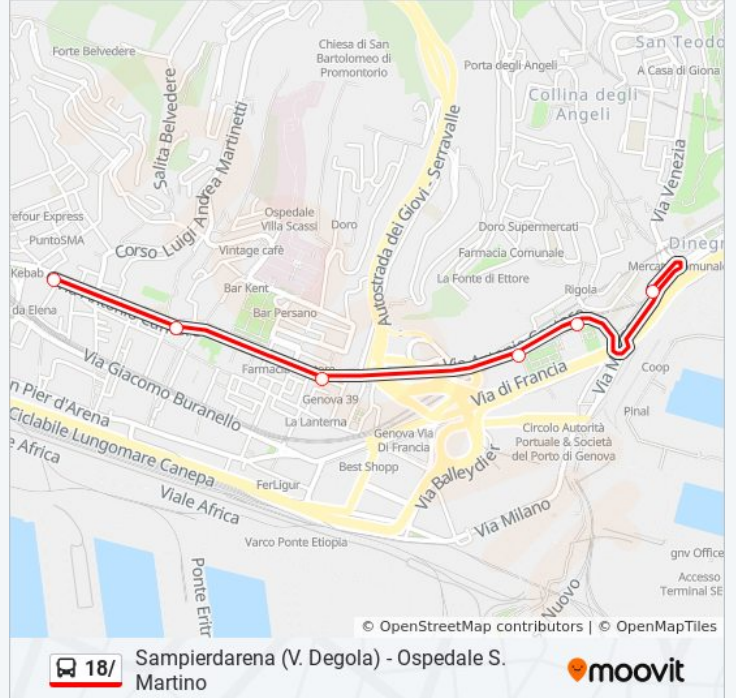

Fermate: 26

Durata del tragitto: 24 min

La linea in sintesi:

Brignole Fs

Canevari/Sant'Agata Metrò

Giacometti/Piazza Giusti

Martinez/Casoni

Terralba/Torti

Torti/Donghi

Barrili/Torti

Ospedale San Martino/Capolinea

Direzione: Piazza Dinegro

6 fermate

[VISUALIZZA GLI ORARI DELLA LINEA](#)

Cantore 1/Montano

Cantore 2/La Spezia

Cantore 4/S. B. Del Fossato

Cantore 5/Col

Cantore 6/Matitone

Dinegro/Terminal Traghetti

Orari della linea bus 18/

Orari di partenza verso Piazza Dinegro:

lunedì	05:34 - 06:19
martedì	05:34 - 06:19
mercoledì	05:34 - 06:19
giovedì	05:34 - 06:19
venerdì	05:34 - 06:19
sabato	05:34 - 07:29
domenica	06:00

Informazioni sulla linea bus 18/

Direzione: Piazza Dinegro

Fermate: 6

Durata del tragitto: 4 min

La linea in sintesi:

Direzione: Pronto Soccorso S. Martino

30 fermate

[VISUALIZZA GLI ORARI DELLA LINEA](#)