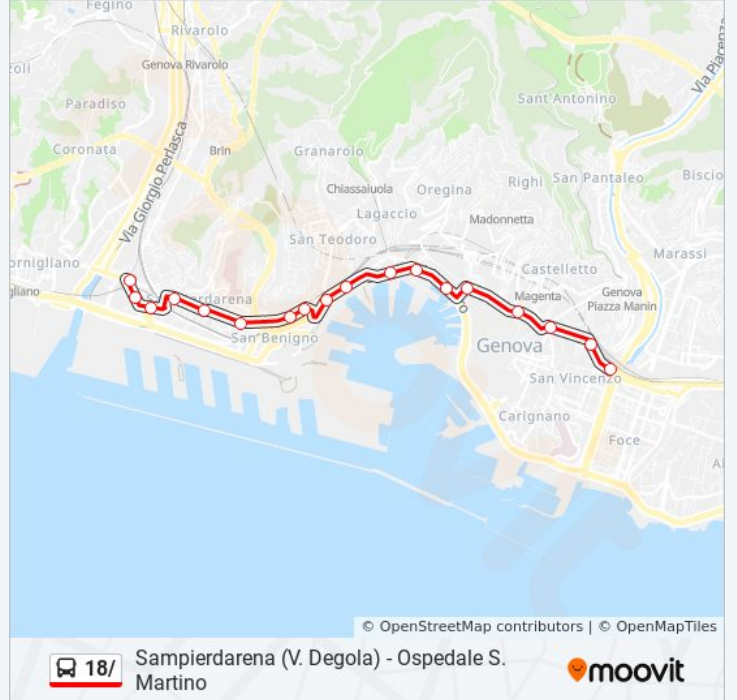

Buozzi/Metrò Dinegro

Marittima/Principe FS

Gramsci 1/Commenda

Gramsci 2/Metrò Darsena

Nunziata

Portello/Interiano

Giacomo E Filippo/Corvetto

De Amicis/Piazza Brignole

Informazioni sulla linea bus 18/

Direzione: Stazione Brignole

Fermate: 18

Durata del tragitto: 14 min

La linea in sintesi:

Orari, mappe e fermate della linea bus 18/ disponibili in un PDF su moovitapp.com. Usa [App Moovit](#) per ottenere tempi di attesa reali, orari di tutte le altre linee o indicazioni passo-passo per muoverti con i mezzi pubblici a Genova e Savona.