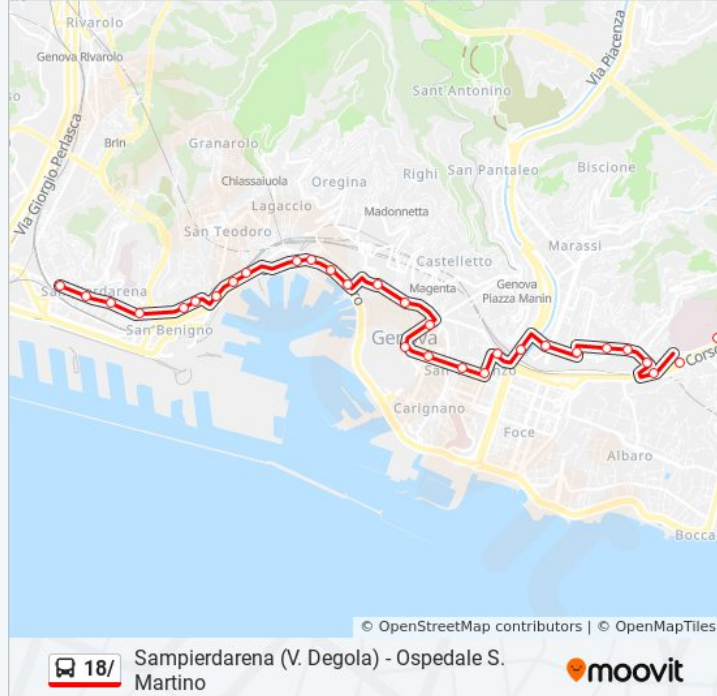

Gramsci 1/Metrò Darsena

Gramsci 2/Statuto

Gramsci 3/Commenda

Marittima/Principe FS

Buozzi 1/Piazza San Teodoro

Buozzi 2/Metro' Dinegro

Dinegro/Terminal Traghetti

Cantore 1/Matitone

Cantore 2/Col

Cantore 3/S.B. Del Fossato

Cantore 5/Villa Scassi

Cantore 6/Ronco

Montano/Sampierdarena FS

Direzione: Sampierdarena (Via Degola)

30 fermate

[VISUALIZZA GLI ORARI DELLA LINEA](#)

Ospedale San Martino/Capolinea

Gastaldi 1/Benedetto XV

Torti 1/Barrili

Torti 2/Manuzio

Torti 3/Terralba

Martinez/Giacometti

Giusti/Sardegna

Canevari 4/Sant'Agata Metrò

Brignole Fs

Fiume/Xx Settembre

XX Settembre 1/Merc. Orientale

XX Settembre 2/Portoria

De Ferrari/Metrò

Roma/Corvetto

Portello/Caffaro

Zecca/Carmine

Orari della linea bus 18/

Orari di partenza verso Sampierdarena (Via Degola):

lunedì	05:37 - 20:40
martedì	05:37 - 20:40
mercoledì	05:37 - 20:40
giovedì	05:37 - 20:40
venerdì	05:37 - 20:40
sabato	05:37 - 20:40
domenica	05:38 - 20:12

Informazioni sulla linea bus 18/

Direzione: Sampierdarena (Via Degola)

Fermate: 30

Durata del tragitto: 27 min

La linea in sintesi: