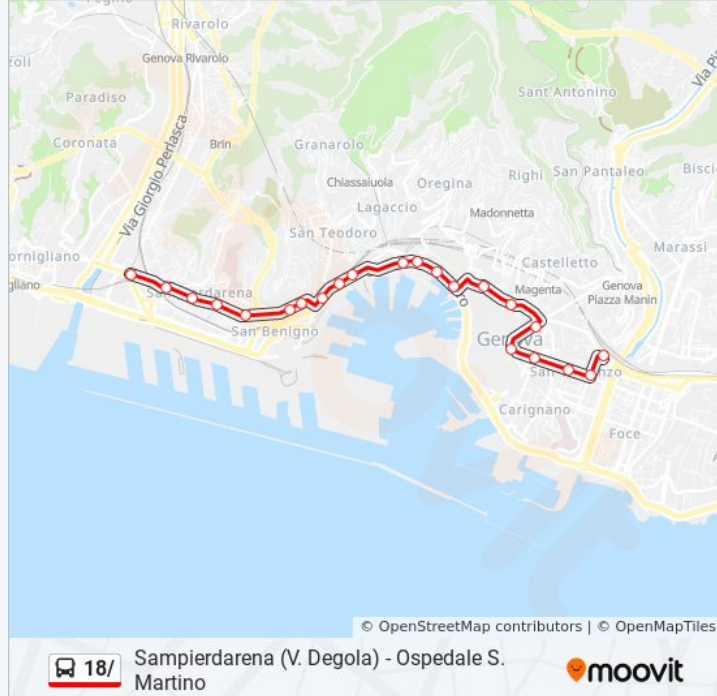

Cantore 1/Matitone

Cantore 2/Col

Cantore 3/S.B. Del Fossato

Cantore 5/Villa Scassi

Cantore 6/Ronco

Montano/Sampierdarena FS

Degola/Fiumara

Direzione: Stazione Brignole

18 fermate

[VISUALIZZA GLI ORARI DELLA LINEA](#)

Degola/Fiumara

Pacinotti/Fiumara

Avio/Molteni

Cantore 1/Montano

Cantore 2/La Spezia

Cantore 4/S. B. Del Fossato

Cantore 5/Col

Cantore 6/Matitone

Dinegro/Traghetti-Lanterna

Buozzi/Metrò Dinegro

Marittima/Principe FS

Gramsci 1/Commenda

Gramsci 2/Metrò Darsena

Nunziata

Portello/Interiano

Giacomo E Filippo/Corvetto

De Amicis/Piazza Brignole

Brignole Fs

Orari della linea bus 18/

Orari di partenza verso Stazione Brignole:

lunedì	20:40 - 21:35
martedì	20:40 - 21:35
mercoledì	20:40 - 21:35
giovedì	20:40 - 21:35
venerdì	20:40 - 21:35
sabato	14:30 - 22:39
domenica	18:33 - 22:39

Informazioni sulla linea bus 18/

Direzione: Stazione Brignole

Fermate: 18

Durata del tragitto: 14 min

La linea in sintesi: