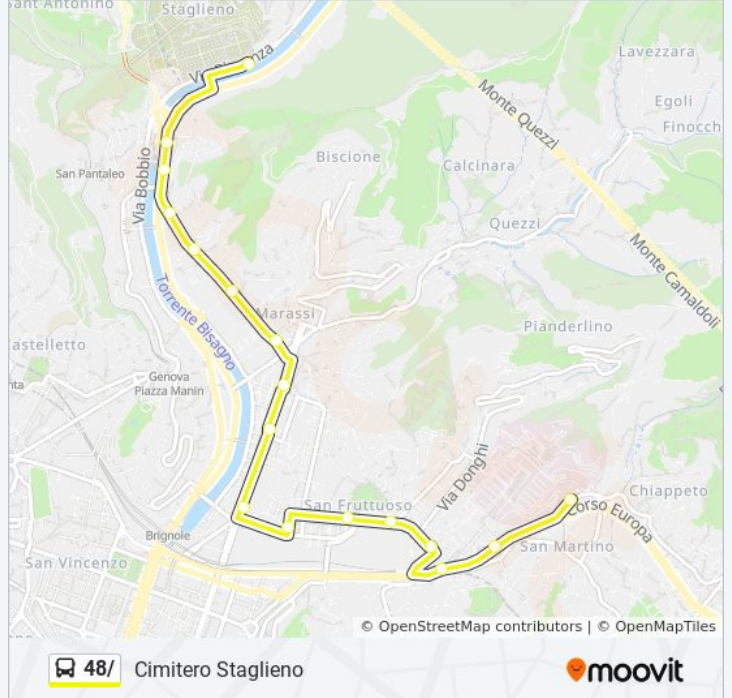

Piacenza 2/Resasco

Orari della linea bus 48/

Orari di partenza verso Cimitero Staglieno:

lunedì	20:38 - 20:58
martedì	20:38 - 20:58
mercoledì	20:38 - 20:58
giovedì	20:38 - 20:58
venerdì	20:38 - 20:58
sabato	Non in Servizio
domenica	Non in Servizio

Informazioni sulla linea bus 48/

Direzione: Cimitero Staglieno

Fermate: 17

Durata del tragitto: 12 min

La linea in sintesi:

Direzione: Piazza Martinez

18 fermate

[VISUALIZZA GLI ORARI DELLA LINEA](#)

Informazioni sulla linea bus 48/

Direzione: Piazza Martinez

Fermate: 18

Durata del tragitto: 12 min

La linea in sintesi:

Direzione: Via Torti

11 fermate

[VISUALIZZA GLI ORARI DELLA LINEA](#)

Informazioni sulla linea bus 48/

Direzione: Via Torti

Fermate: 11

Durata del tragitto: 6 min

La linea in sintesi:

Orari, mappe e fermate della linea bus 48/ disponibili in un PDF su moovitapp.com. Usa [App Moovit](#) per ottenere tempi di attesa reali, orari di tutte le altre linee o indicazioni passo-passo per muoverti con i mezzi pubblici a Genova e Savona.